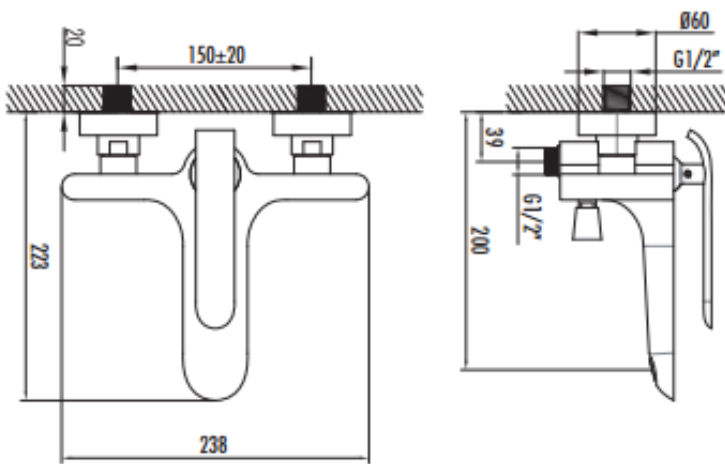

TEKNİK ÇİZİM

ÖZELLİKLER

SESSİZ SU AKIŞI
SAĞLAYAN PERLATÖR

%100 PİRİNÇ

KİREÇ TEMİZLEME
SİSTEMLİ PERLATÖR

KOLAY
DEĞİŞTİRİLEBİLİR
PERLATÖR

KOLAY
TEMİZLEME

Creavit önceden haber vermeksizin, ürünlerde ve teknik detaylarda değişiklik yapma hakkını saklı tutar. Renkler gerçekte olduğundan farklı görünebilir.

Kalite Yönetim Sistemi

Müşteri Memnuniyeti Belgesi

Çevre Yönetim Sistemi

İş Sağlığı ve Güvenliği Yönetim Sistemi

LGA

Alman Standartlarına Uygunluk Belgesi

kiwa

Hollanda Standartlarına Uygunluk Belgesi

GOST - R

Rusya Standartlarına Uygunluk Belgesi

UkrSEPRO

Ukrayna Standartlarına Uygunluk Belgesi

İsrail Standartlarına Uygunluk Belgesi

Nijerya Standartlarına Uygunluk Belgesi

Türk Standartlarına Uygunluk Belgesi