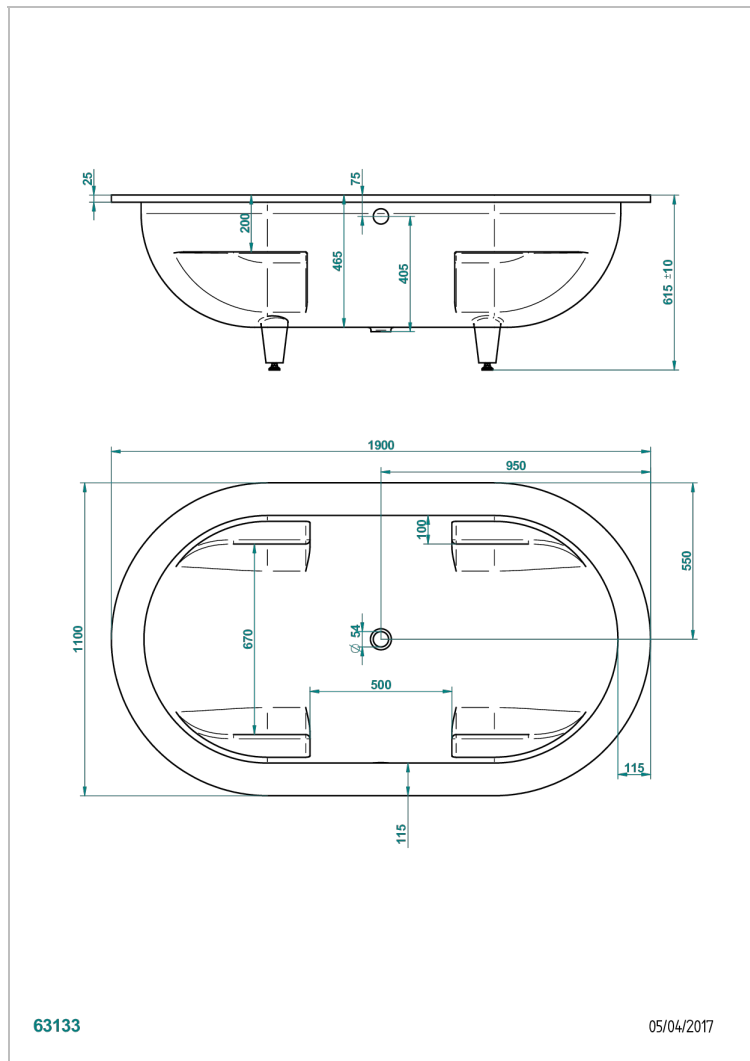

# ВСТРАИВАЕМЫЕ ВАННЫ

B10-B660

Встраиваемая ванна TWIN 190 x 110 x 62 см, без донного клапана

THG<sup>®</sup>  
PARIS

## ХАРАКТЕРИСТИКИ

- Встраиваемые ванны
- Встраиваемая ванна TWIN 190 x 110 x 62 см, без донного клапана

## СВЯЗАННЫЕ ТОВАРНЫЕ ПОЗИЦИИ

- Ref. G1T-3O2GM Перелив GEBERIT для ванны - европейская модель - большой размер регулируемая высота : от 165мм MAXI 580мм регулируемая выступающая часть : от 110мм MAXI 700мм- выпуск Ø 40 мм с стильной ручкой
- Ref. B12-K12A Джакузи с 12 аэромассажными форсунками
- Ref. B12-K12H Джакузи с 12 гидромассажными форсунками
- Ref. B12-K12H12A Système balnéothérapie, combiné 12 jets hydrobain et 12 jets aérobain
- Ref. B12-K110 Система дезинфекции со сменным блоком 1 литр
- Ref. B12-K112 Опция Bluetooth
- Ref. B12-K102AB Система хромотерапии с 2 светодиодами для гидромассажной ванны
- Ref. B16-P100 Квадратный подголовник 30 x 30 см, белый
- Ref. B16-P103 Цилиндрический подголовник 1/2 13 см x 26 см, белый
- Ref. B16-P104 Подголовник из полиуретанового геля 30 x 12 см, высота 4 см, белый
- Ref. B16-P105 Подголовник из полиуретанового геля 38.5 x 21 см, высота 2 см, белый
- Ref. B16-P106 Подголовник из полиуретанового геля 30 x 7 см, высота 2 см, белый
- Ref. B16-P107 Подголовник из полиуретанового геля 35 x 40 см, высота 5,5 см, белый
- Ref. B16-K111 Filling system by water blade