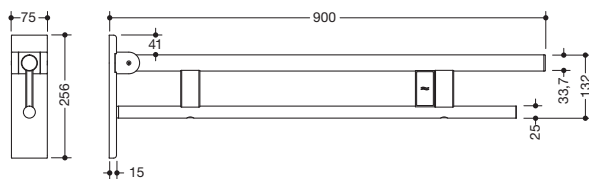

Abbildung ähnlich

Stützklappgriff Duo, Design B 900.50.178XA

- zwei parallele, übereinander angeordnete runde Griffebenen
- mit Funk-Spülauslösung
- Ausführung links
- kann nach oben und gebremst nach unten geklappt werden
- blaue Taste (Wellensymbol) dient zum Auslösen der WC-Spülung
- Sendefrequenz 868,4 MHz
- passend zu Funk WC-Spülsystemen von Geberit, Mepa, Viega, Sanit, Friatec, TECE und Grohe
- Ausladung 900 mm, 256 mm hoch und 75 mm breit, Durchmesser Oberholm 33,7 mm, Durchmesser Unterholm 25 mm
- belastbar bis 100 kg
- aus hochwertigem Edelstahl, matt geschliffen
- Wandplatte aus Polyamid mit integriertem Stahlkern und Abdeckung aus matt geschliffenem Edelstahl
- zur Montage mit korrosionsfreiem und geprüfem HEWI Befestigungsmaterial für unterschiedliche Wandaufbauten (separat zu bestellen)
- Dichtband zur Abdichtung der Befestigungspunkte ist im Lieferumfang enthalten
- Bodenstützen 900.50.020XA und 900.50.021XA nachrüstbar
- wird gemäß Verordnung (EU) 2017/745 über Medizinprodukte produziert
- erfüllt die Anforderungen nach ÖNORM B1600/1601

Abmessungen in mm

Oberfläche

Alternative Oberflächen

Die Farbe AY läuft zum 31.03.2023 aus

Technische Änderungen vorbehalten, 29.03.2022

HEWI Heinrich Wilke GmbH
 Postfach 1260
 D-34442 Bad Arolsen

Telefon: +49 5691 82-0
 Telefax: +49 5691 82-319