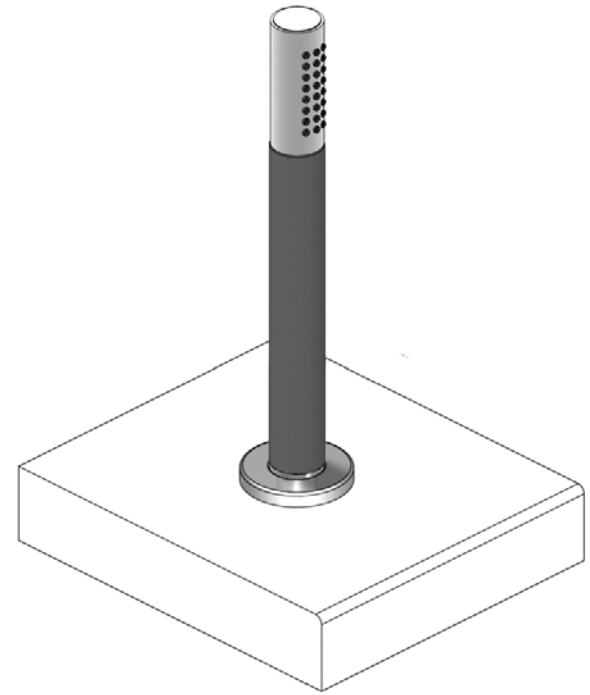

Fitting instruction  
 Montageanleitung  
 Monteringsvejledning  
 Monteringsvægledning  
 Montage hanleiding  
 Manuel de montage

3

4

5

(2M)  
(1.75M)  
(1.5M)

VR277K: VR22, VR269, VR277  
 VR297: VR20, VR22, VR269, VR273, VR277, VR294, VR295, VR296  
 VR434: VR445, VR446, VR502, 2xVR455  
 VR435: VR63, VR447, VR448, 2xVR455  
 NR.10: VR20, VR22, VR273, VR294, VR295