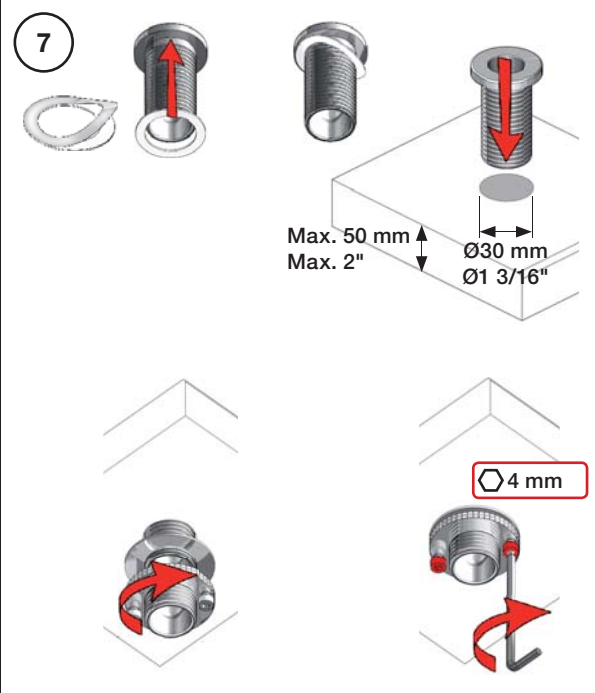

**6A**

mm:	H	D	h
090	210	200	145
090A	110	85	40
090B	185	100	114
090C	185	100	114
090D	220	200	130
090E	170	200	65
090G	185	140	105
090H	265	230	155
090I	325	230	216
090V	355	145	270

Inches:	H	D	h
090	8 1/2"	8"	5 3/4"
090A	4 1/4"	3 1/2"	1 1/2"
090B	7"	4"	4 1/2"
090C	7"	4"	4 1/2"
090D	8 3/4"	8"	5"
090E	6 3/4"	8"	2 1/2"
090G	7"	5 1/2"	4"
090H	10 1/2"	9"	6"
090I	12 3/4"	9"	8 1/2"
090V	14"	5 3/4"	10 1/2"

Inches:	H	D	h
090	8 1/2"	8"	5 3/4"
090A	4 1/4"	3 1/2"	1 1/2"
090B	7"	4"	4 1/2"
090C	7"	4"	4 1/2"
090D	8 3/4"	8"	5"
090E	6 3/4"	8"	2 1/2"
090G	7"	5 1/2"	4"
090H	10 1/2"	9"	6"
090I	12 3/4"	9"	8 1/2"
090V	14"	5 3/4"	10 1/2"

Fitting instruction  
 Montageanleitung  
 Monteringsvejledning  
 Monteringsvægledning  
 Montage hanleiding  
 Manuel de montage

3

4

5

(2M)  
(1.75M)  
(1.5M)

VR277K: VR22, VR269, VR277  
 VR297: VR20, VR22, VR269, VR273, VR277, VR294, VR295, VR296  
 VR434: VR445, VR446, VR502, 2xVR455  
 VR435: VR63, VR447, VR448, 2xVR455  
 NR.10: VR20, VR22, VR273, VR294, VR295