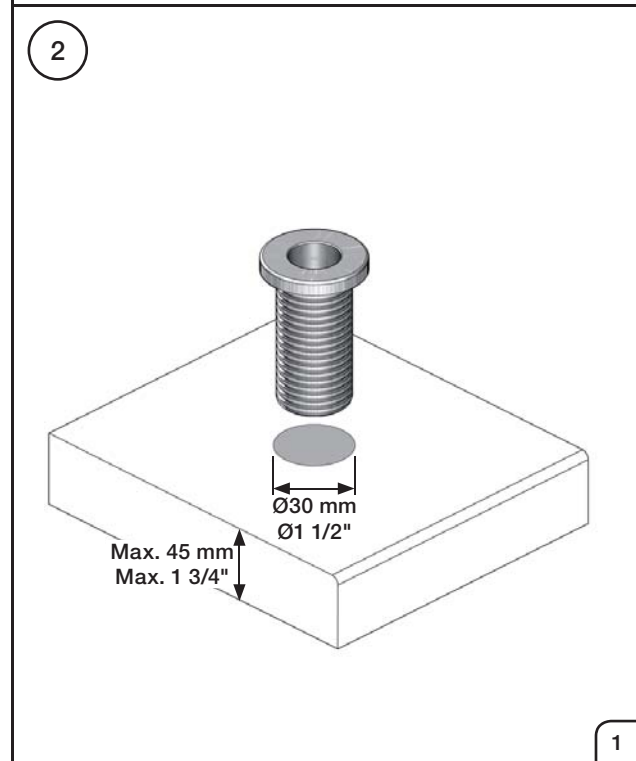

**6A**

mm:	H	D	h
090	210	200	145
090A	110	85	40
090B	185	100	114
090C	185	100	114
090D	220	200	130
090E	170	200	65
090G	185	140	105
090H	265	230	155
090I	325	230	216
090V	355	145	270

Inches:	H	D	h
090	8 1/2"	8"	5 3/4"
090A	4 1/4"	3 1/2"	1 1/2"
090B	7"	4"	4 1/2"
090C	7"	4"	4 1/2"
090D	8 3/4"	8"	5"
090E	6 3/4"	8"	2 1/2"
090G	7"	5 1/2"	4"
090H	10 1/2"	9"	6"
090I	12 3/4"	9"	8 1/2"
090V	14"	5 3/4"	10 1/2"

**Data, 3 Bar /43.5 Psi:**

	l/min.	Gal/min.
500:	14,5	3.8
590:	9,0	2.4
500-T1:	11,0	2.9
2500:	18,7	4.9
SC1:	18,7	4.9
SC5, 7:	18,0	4.8
SC9:	11,0	2.9

Max. 65°C, 150°F

**6A**

mm:	H	D	h
090	210	200	145
090A	110	85	40
090B	185	100	114
090C	185	100	114
090D	220	200	130
090E	170	200	65
090G	185	140	105
090H	265	230	155
090I	325	230	216
090V	355	145	270

Inches:	H	D	h
090	8 1/2"	8"	5 3/4"
090A	4 1/4"	3 1/2"	1 1/2"
090B	7"	4"	4 1/2"
090C	7"	4"	4 1/2"
090D	8 3/4"	8"	5"
090E	6 3/4"	8"	2 1/2"
090G	7"	5 1/2"	4"
090H	10 1/2"	9"	6"
090I	12 3/4"	9"	8 1/2"
090V	14"	5 3/4"	10 1/2"

Fitting instruction  
 Montageanleitung  
 Monteringsvejledning  
 Monteringsvægledning  
 Montage hanleiding  
 Manuel de montage

3

4

5

(2M)  
(1.75M)  
(1.5M)

VR277K: VR22, VR269, VR277  
 VR297: VR20, VR22, VR269, VR273, VR277, VR294, VR295, VR296  
 VR434: VR445, VR446, VR502, 2xVR455  
 VR435: VR63, VR447, VR448, 2xVR455  
 NR.10: VR20, VR22, VR273, VR294, VR295