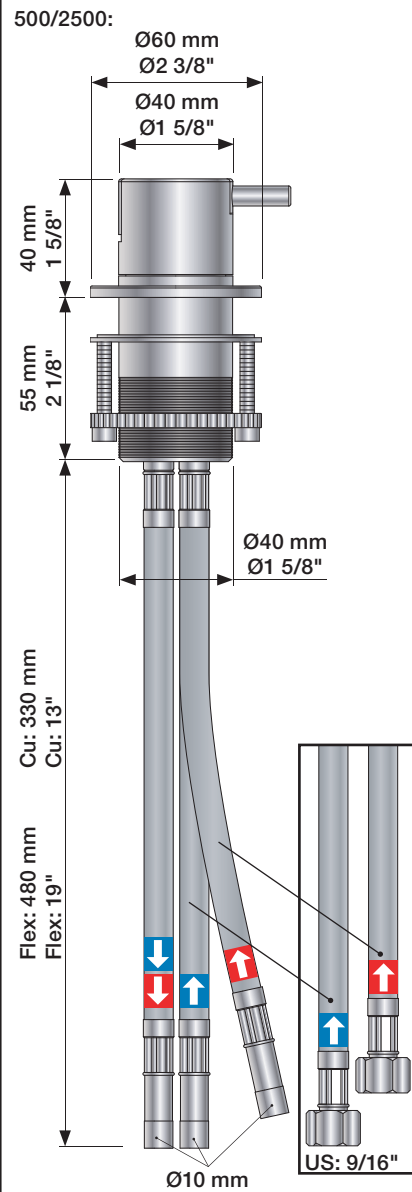

**6A**

mm:	H	D	h
090	210	200	145
090A	110	85	40
090B	185	100	114
090C	185	100	114
090D	220	200	130
090E	170	200	65
090G	185	140	105
090H	265	230	155
090I	325	230	216
090V	355	145	270

Inches:	H	D	h
090	8 1/2"	8"	5 3/4"
090A	4 1/4"	3 1/2"	1 1/2"
090B	7"	4"	4 1/2"
090C	7"	4"	4 1/2"
090D	8 3/4"	8"	5"
090E	6 3/4"	8"	2 1/2"
090G	7"	5 1/2"	4"
090H	10 1/2"	9"	6"
090I	12 3/4"	9"	8 1/2"
090V	14"	5 3/4"	10 1/2"

**Data, 3 Bar /43.5 Psi:**

	l/min.	Gal/min.
500:	14,5	3.8
590:	9,0	2.4
500-T1:	11,0	2.9
2500:	18,7	4.9
SC1:	18,7	4.9
SC5, 7:	18,0	4.8
SC9:	11,0	2.9

Max. 65°C, 150°F

**6A**

mm:	H	D	h
090	210	200	145
090A	110	85	40
090B	185	100	114
090C	185	100	114
090D	220	200	130
090E	170	200	65
090G	185	140	105
090H	265	230	155
090I	325	230	216
090V	355	145	270

Inches:	H	D	h
090	8 1/2"	8"	5 3/4"
090A	4 1/4"	3 1/2"	1 1/2"
090B	7"	4"	4 1/2"
090C	7"	4"	4 1/2"
090D	8 3/4"	8"	5"
090E	6 3/4"	8"	2 1/2"
090G	7"	5 1/2"	4"
090H	10 1/2"	9"	6"
090I	12 3/4"	9"	8 1/2"
090V	14"	5 3/4"	10 1/2"

Fitting instruction  
 Montageanleitung  
 Monteringsvejledning  
 Monteringsvægledning  
 Montage hanleiding  
 Manuel de montage

3

4

5

(2M)  
(1.75M)  
(1.5M)

VR277K: VR22, VR269, VR277  
 VR297: VR20, VR22, VR269, VR273, VR277, VR294, VR295, VR296  
 VR434: VR445, VR446, VR502, 2xVR455  
 VR435: VR63, VR447, VR448, 2xVR455  
 NR.10: VR20, VR22, VR273, VR294, VR295