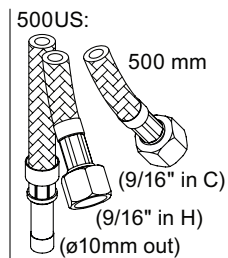

**6A**

mm:	H	D	h
090	210	200	145
090A	110	85	40
090B	185	100	114
090C	185	100	114
090D	220	200	130
090E	170	200	65
090G	185	140	105
090H	265	230	155
090I	325	230	216
090V	355	145	270

Inches:	H	D	h
090	8 1/2"	8"	5 3/4"
090A	4 1/4"	3 1/2"	1 1/2"
090B	7"	4"	4 1/2"
090C	7"	4"	4 1/2"
090D	8 3/4"	8"	5"
090E	6 3/4"	8"	2 1/2"
090G	7"	5 1/2"	4"
090H	10 1/2"	9"	6"
090I	12 3/4"	9"	8 1/2"
090V	14"	5 3/4"	10 1/2"

Inches:	H	D	h
090	8 1/2"	8"	5 3/4"
090A	4 1/4"	3 1/2"	1 1/2"
090B	7"	4"	4 1/2"
090C	7"	4"	4 1/2"
090D	8 3/4"	8"	5"
090E	6 3/4"	8"	2 1/2"
090G	7"	5 1/2"	4"
090H	10 1/2"	9"	6"
090I	12 3/4"	9"	8 1/2"
090V	14"	5 3/4"	10 1/2"

Fitting instruction  
 Montageanleitung  
 Monteringsvejledning  
 Monteringsvægledning  
 Montage hanleiding  
 Manuel de montage

3

4

5

(2M)  
(1.75M)  
(1.5M)

VR277K: VR22, VR269, VR277  
 VR297: VR20, VR22, VR269, VR273, VR277, VR294, VR295, VR296  
 VR434: VR445, VR446, VR502, 2xVR455  
 VR435: VR63, VR447, VR448, 2xVR455  
 NR.10: VR20, VR22, VR273, VR294, VR295