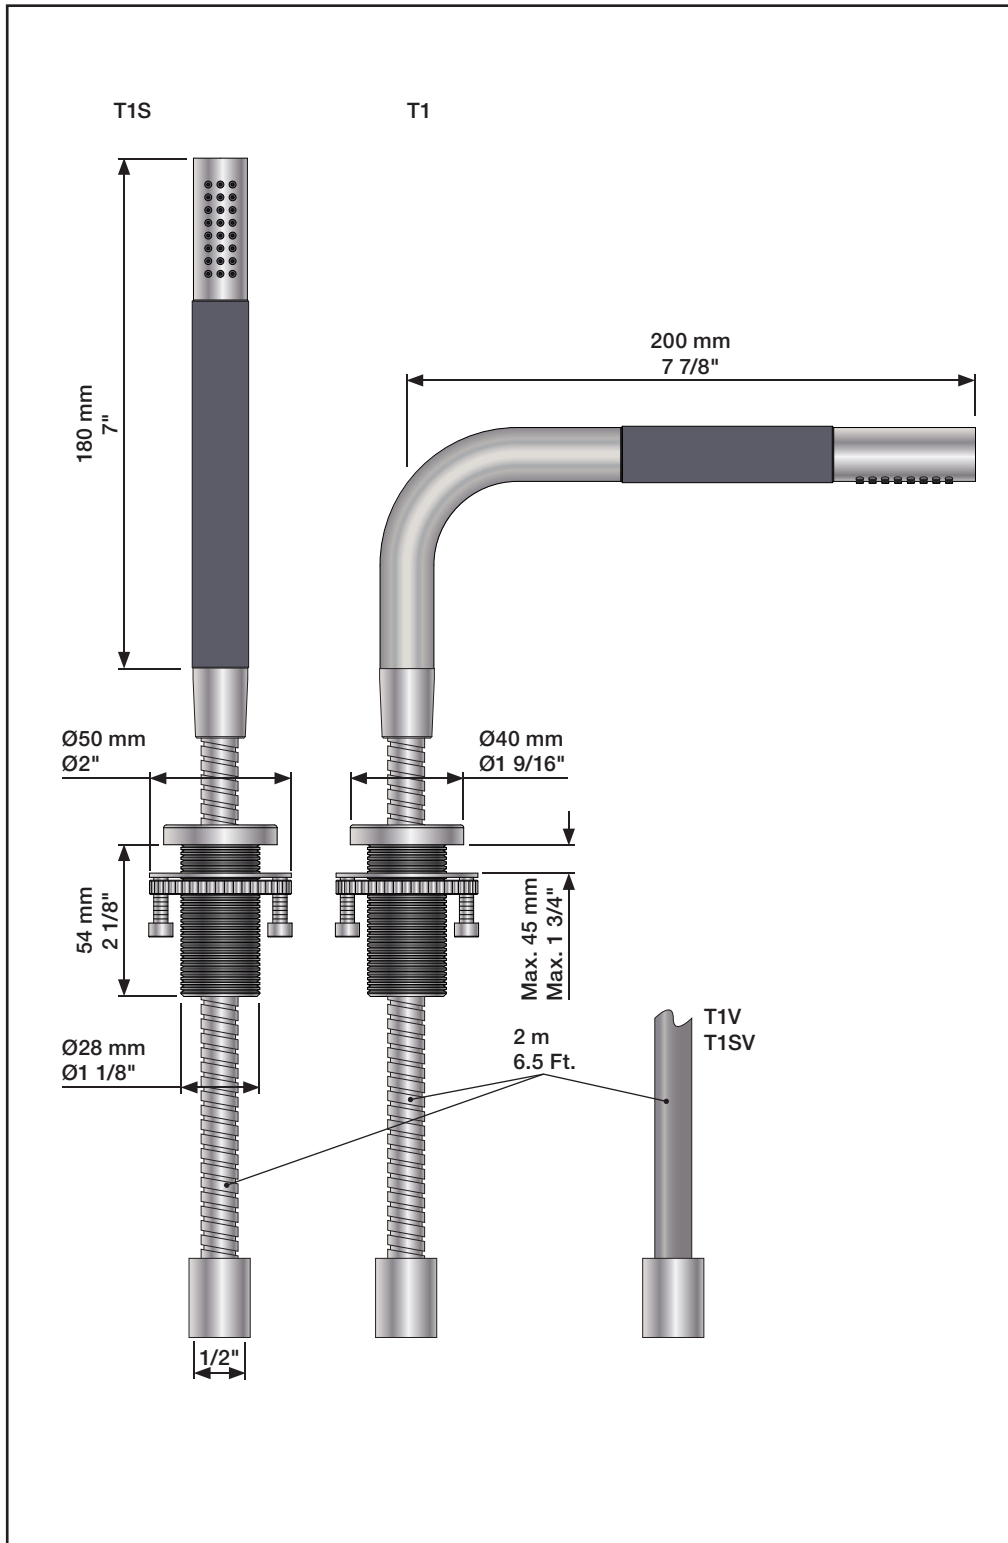

**6A**

mm:	H	D	h
090	210	200	145
090A	110	85	40
090B	185	100	114
090C	185	100	114
090D	220	200	130
090E	170	200	65
090G	185	140	105
090H	265	230	155
090I	325	230	216
090V	355	145	270

Inches:	H	D	h
090	8 1/2"	8"	5 3/4"
090A	4 1/4"	3 1/2"	1 1/2"
090B	7"	4"	4 1/2"
090C	7"	4"	4 1/2"
090D	8 3/4"	8"	5"
090E	6 3/4"	8"	2 1/2"
090G	7"	5 1/2"	4"
090H	10 1/2"	9"	6"
090I	12 3/4"	9"	8 1/2"
090V	14"	5 3/4"	10 1/2"

Inches:	H	D	h
090	8 1/2"	8"	5 3/4"
090A	4 1/4"	3 1/2"	1 1/2"
090B	7"	4"	4 1/2"
090C	7"	4"	4 1/2"
090D	8 3/4"	8"	5"
090E	6 3/4"	8"	2 1/2"
090G	7"	5 1/2"	4"
090H	10 1/2"	9"	6"
090I	12 3/4"	9"	8 1/2"
090V	14"	5 3/4"	10 1/2"

Fitting instruction  
 Montageanleitung  
 Monteringsvejledning  
 Monteringsvægledning  
 Montage hanleiding  
 Manuel de montage

3

4

5

(2M)  
(1.75M)  
(1.5M)

VR277K: VR22, VR269, VR277  
 VR297: VR20, VR22, VR269, VR273, VR277, VR294, VR295, VR296  
 VR434: VR445, VR446, VR502, 2xVR455  
 VR435: VR63, VR447, VR448, 2xVR455  
 NR.10: VR20, VR22, VR273, VR294, VR295