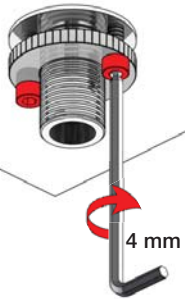

**6A**

mm:	H	D	h
090	210	200	145
090A	110	85	40
090B	185	100	114
090C	185	100	114
090D	220	200	130
090E	170	200	65
090G	185	140	105
090H	265	230	155
090I	325	230	216
090V	355	145	270

Inches:	H	D	h
090	8 1/2"	8"	5 3/4"
090A	4 1/4"	3 1/2"	1 1/2"
090B	7"	4"	4 1/2"
090C	7"	4"	4 1/2"
090D	8 3/4"	8"	5"
090E	6 3/4"	8"	2 1/2"
090G	7"	5 1/2"	4"
090H	10 1/2"	9"	6"
090I	12 3/4"	9"	8 1/2"
090V	14"	5 3/4"	10 1/2"

VOLA 500, 590, 500T1  
 VOLA 2500  
 VOLA SC1, SC3, SC5, SC7, SC9, SC10, SC12

Fitting instruction  
 Montageanleitung  
 Monteringsvejledning  
 Monteringsvægledning  
 Montage hanleiding  
 Manuel de montage

Inches:	H	D	h
090	8 1/2"	8"	5 3/4"
090A	4 1/4"	3 1/2"	1 1/2"
090B	7"	4"	4 1/2"
090C	7"	4"	4 1/2"
090D	8 3/4"	8"	5"
090E	6 3/4"	8"	2 1/2"
090G	7"	5 1/2"	4"
090H	10 1/2"	9"	6"
090I	12 3/4"	9"	8 1/2"
090V	14"	5 3/4"	10 1/2"

Fitting instruction  
 Montageanleitung  
 Monteringsvejledning  
 Monteringsvægledning  
 Montage hanleiding  
 Manuel de montage

3

4

5

(2M)  
(1.75M)  
(1.5M)

VR277K: VR22, VR269, VR277  
 VR297: VR20, VR22, VR269, VR273, VR277, VR294, VR295, VR296  
 VR434: VR445, VR446, VR502, 2xVR455  
 VR435: VR63, VR447, VR448, 2xVR455  
 NR.10: VR20, VR22, VR273, VR294, VR295