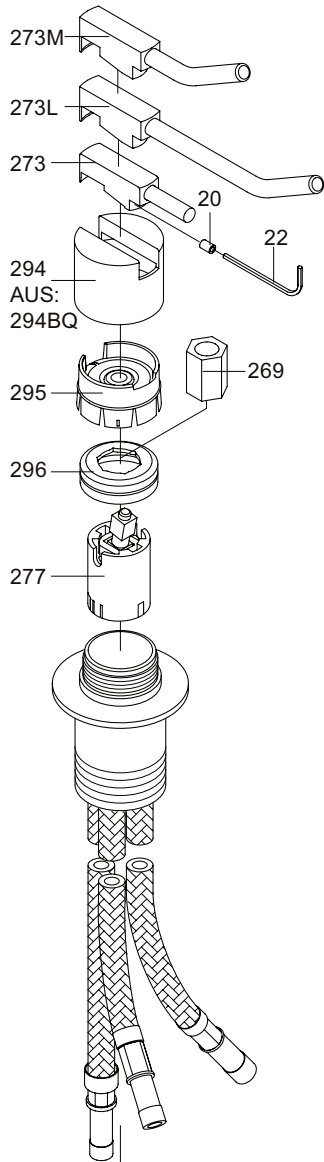

VOLA 500, 590, 500T1  
 VOLA 2500  
 VOLA SC1, SC3, SC5, SC7, SC9, SC10, SC12

Fitting instruction  
 Montageanleitung  
 Monteringsvejledning  
 Monteringsvægledning  
 Montage hanleiding  
 Manuel de montage

**6A**

mm:	H	D	h
090	210	200	145
090A	110	85	40
090B	185	100	114
090C	185	100	114
090D	220	200	130
090E	170	200	65
090G	185	140	105
090H	265	230	155
090I	325	230	216
090V	355	145	270

Inches:	H	D	h
090	8 1/2"	8"	5 3/4"
090A	4 1/4"	3 1/2"	1 1/2"
090B	7"	4"	4 1/2"
090C	7"	4"	4 1/2"
090D	8 3/4"	8"	5"
090E	6 3/4"	8"	2 1/2"
090G	7"	5 1/2"	4"
090H	10 1/2"	9"	6"
090I	12 3/4"	9"	8 1/2"
090V	14"	5 3/4"	10 1/2"

Inches:	H	D	h
090	8 1/2"	8"	5 3/4"
090A	4 1/4"	3 1/2"	1 1/2"
090B	7"	4"	4 1/2"
090C	7"	4"	4 1/2"
090D	8 3/4"	8"	5"
090E	6 3/4"	8"	2 1/2"
090G	7"	5 1/2"	4"
090H	10 1/2"	9"	6"
090I	12 3/4"	9"	8 1/2"
090V	14"	5 3/4"	10 1/2"

Fitting instruction  
 Montageanleitung  
 Monteringsvejledning  
 Monteringsvægledning  
 Montage hanleiding  
 Manuel de montage

3

4

5

(2M)  
(1.75M)  
(1.5M)

VR277K: VR22, VR269, VR277  
 VR297: VR20, VR22, VR269, VR273, VR277, VR294, VR295, VR296  
 VR434: VR445, VR446, VR502, 2xVR455  
 VR435: VR63, VR447, VR448, 2xVR455  
 NR.10: VR20, VR22, VR273, VR294, VR295