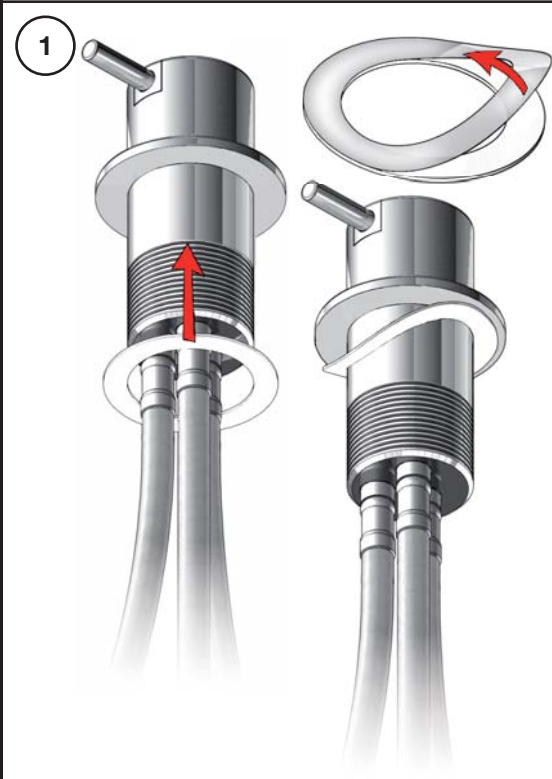

www.vola.com
500 - 2500_V9_40999844