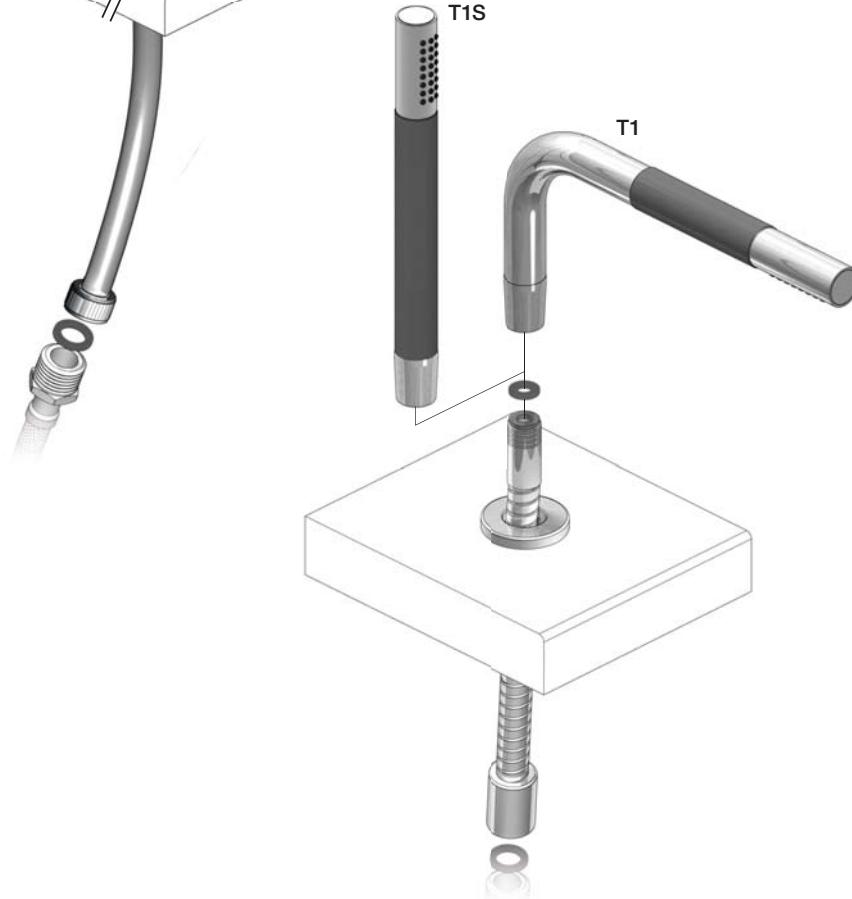

Inches:	H	D	h
090	8 1/2"	8"	5 3/4"
090A	4 1/4"	3 1/2"	1 1/2"
090B	7"	4"	4 1/2"
090C	7"	4"	4 1/2"
090D	8 3/4"	8"	5"
090E	6 3/4"	8"	2 1/2"
090G	7"	5 1/2"	4"
090H	10 1/2"	9"	6"
090I	12 3/4"	9"	8 1/2"
090V	14"	5 3/4"	10 1/2"

Fitting instruction  
 Montageanleitung  
 Monteringsvejledning  
 Monteringsvægledning  
 Montage hanleiding  
 Manuel de montage

3

4

5

(2M)  
(1.75M)  
(1.5M)

VR277K: VR22, VR269, VR277  
 VR297: VR20, VR22, VR269, VR273, VR277, VR294, VR295, VR296  
 VR434: VR445, VR446, VR502, 2xVR455  
 VR435: VR63, VR447, VR448, 2xVR455  
 NR.10: VR20, VR22, VR273, VR294, VR295