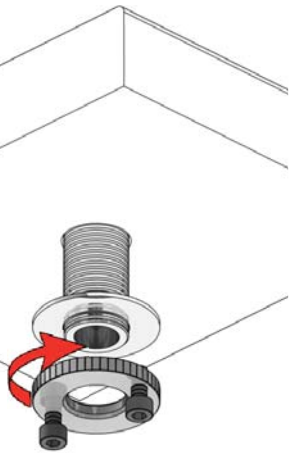

**6A**

mm:	H	D	h
090	210	200	145
090A	110	85	40
090B	185	100	114
090C	185	100	114
090D	220	200	130
090E	170	200	65
090G	185	140	105
090H	265	230	155
090I	325	230	216
090V	355	145	270

Inches:	H	D	h
090	8 1/2"	8"	5 3/4"
090A	4 1/4"	3 1/2"	1 1/2"
090B	7"	4"	4 1/2"
090C	7"	4"	4 1/2"
090D	8 3/4"	8"	5"
090E	6 3/4"	8"	2 1/2"
090G	7"	5 1/2"	4"
090H	10 1/2"	9"	6"
090I	12 3/4"	9"	8 1/2"
090V	14"	5 3/4"	10 1/2"

Inches:	H	D	h
090	8 1/2"	8"	5 3/4"
090A	4 1/4"	3 1/2"	1 1/2"
090B	7"	4"	4 1/2"
090C	7"	4"	4 1/2"
090D	8 3/4"	8"	5"
090E	6 3/4"	8"	2 1/2"
090G	7"	5 1/2"	4"
090H	10 1/2"	9"	6"
090I	12 3/4"	9"	8 1/2"
090V	14"	5 3/4"	10 1/2"

Fitting instruction  
 Montageanleitung  
 Monteringsvejledning  
 Monteringsvægledning  
 Montage hanleiding  
 Manuel de montage

3

4

5

(2M)  
(1.75M)  
(1.5M)

VR277K: VR22, VR269, VR277  
 VR297: VR20, VR22, VR269, VR273, VR277, VR294, VR295, VR296  
 VR434: VR445, VR446, VR502, 2xVR455  
 VR435: VR63, VR447, VR448, 2xVR455  
 NR.10: VR20, VR22, VR273, VR294, VR295