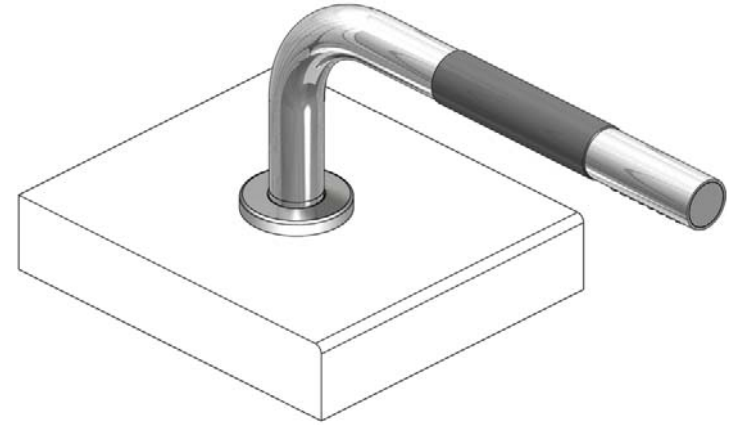

Fitting instruction  
 Montageanleitung  
 Monteringsvejledning  
 Monteringsvægledning  
 Montage hanleiding  
 Manuel de montage

3

4

5

(2M)  
(1.75M)  
(1.5M)

VR277K: VR22, VR269, VR277  
 VR297: VR20, VR22, VR269, VR273, VR277, VR294, VR295, VR296  
 VR434: VR445, VR446, VR502, 2xVR455  
 VR435: VR63, VR447, VR448, 2xVR455  
 NR.10: VR20, VR22, VR273, VR294, VR295