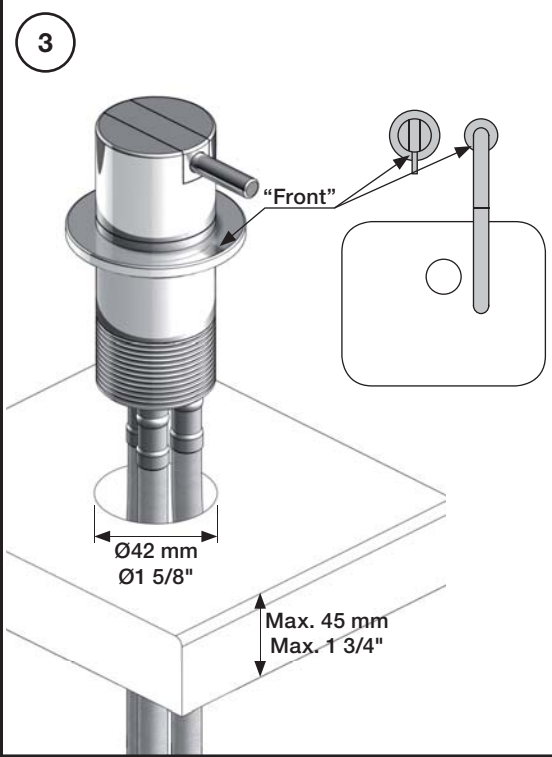

www.vola.com
500 - 2500_V9_40999844