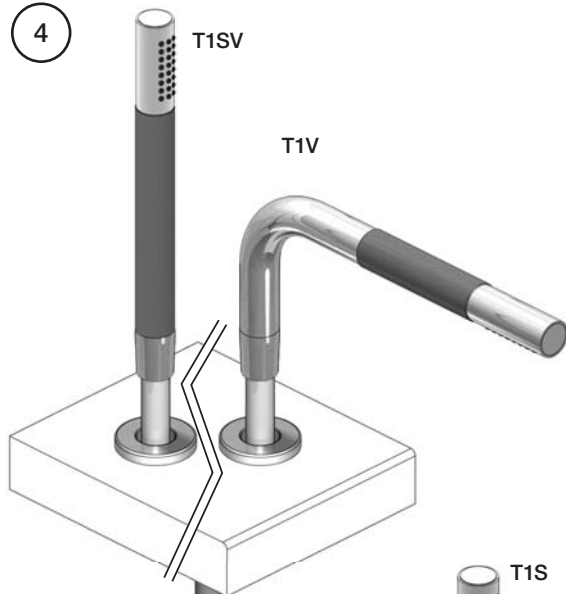

Inches:	H	D	h
090	8 1/2"	8"	5 3/4"
090A	4 1/4"	3 1/2"	1 1/2"
090B	7"	4"	4 1/2"
090C	7"	4"	4 1/2"
090D	8 3/4"	8"	5"
090E	6 3/4"	8"	2 1/2"
090G	7"	5 1/2"	4"
090H	10 1/2"	9"	6"
090I	12 3/4"	9"	8 1/2"
090V	14"	5 3/4"	10 1/2"

Fitting instruction  
 Montageanleitung  
 Monteringsvejledning  
 Monteringsvægledning  
 Montage hanleiding  
 Manuel de montage

3

4

5

(2M)  
(1.75M)  
(1.5M)

VR277K: VR22, VR269, VR277  
 VR297: VR20, VR22, VR269, VR273, VR277, VR294, VR295, VR296  
 VR434: VR445, VR446, VR502, 2xVR455  
 VR435: VR63, VR447, VR448, 2xVR455  
 NR.10: VR20, VR22, VR273, VR294, VR295