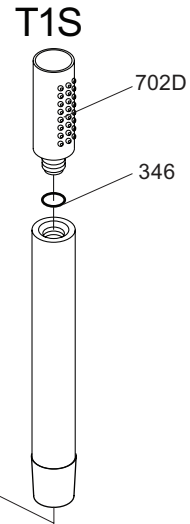

**6A**

mm:	H	D	h
090	210	200	145
090A	110	85	40
090B	185	100	114
090C	185	100	114
090D	220	200	130
090E	170	200	65
090G	185	140	105
090H	265	230	155
090I	325	230	216
090V	355	145	270

Inches:	H	D	h
090	8 1/2"	8"	5 3/4"
090A	4 1/4"	3 1/2"	1 1/2"
090B	7"	4"	4 1/2"
090C	7"	4"	4 1/2"
090D	8 3/4"	8"	5"
090E	6 3/4"	8"	2 1/2"
090G	7"	5 1/2"	4"
090H	10 1/2"	9"	6"
090I	12 3/4"	9"	8 1/2"
090V	14"	5 3/4"	10 1/2"

**Data, 3 Bar /43.5 Psi:**

	l/min.	Gal/min.
500:	14,5	3.8
590:	9,0	2.4
500-T1:	11,0	2.9
2500:	18,7	4.9
SC1:	18,7	4.9
SC5, 7:	18,0	4.8
SC9:	11,0	2.9

Max. 65°C, 150°F

**6A**

mm:	H	D	h
090	210	200	145
090A	110	85	40
090B	185	100	114
090C	185	100	114
090D	220	200	130
090E	170	200	65
090G	185	140	105
090H	265	230	155
090I	325	230	216
090V	355	145	270

Inches:	H	D	h
090	8 1/2"	8"	5 3/4"
090A	4 1/4"	3 1/2"	1 1/2"
090B	7"	4"	4 1/2"
090C	7"	4"	4 1/2"
090D	8 3/4"	8"	5"
090E	6 3/4"	8"	2 1/2"
090G	7"	5 1/2"	4"
090H	10 1/2"	9"	6"
090I	12 3/4"	9"	8 1/2"
090V	14"	5 3/4"	10 1/2"

Fitting instruction  
 Montageanleitung  
 Monteringsvejledning  
 Monteringsvægledning  
 Montage hanleiding  
 Manuel de montage

3

4

5

(2M)  
(1.75M)  
(1.5M)

VR277K: VR22, VR269, VR277  
 VR297: VR20, VR22, VR269, VR273, VR277, VR294, VR295, VR296  
 VR434: VR445, VR446, VR502, 2xVR455  
 VR435: VR63, VR447, VR448, 2xVR455  
 NR.10: VR20, VR22, VR273, VR294, VR295