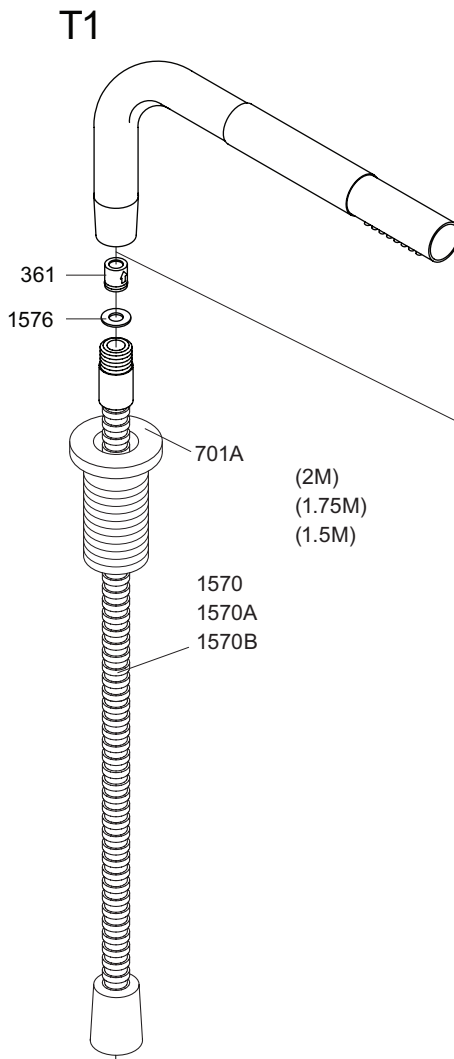

**6A**

mm:	H	D	h
090	210	200	145
090A	110	85	40
090B	185	100	114
090C	185	100	114
090D	220	200	130
090E	170	200	65
090G	185	140	105
090H	265	230	155
090I	325	230	216
090V	355	145	270

Inches:	H	D	h
090	8 1/2"	8"	5 3/4"
090A	4 1/4"	3 1/2"	1 1/2"
090B	7"	4"	4 1/2"
090C	7"	4"	4 1/2"
090D	8 3/4"	8"	5"
090E	6 3/4"	8"	2 1/2"
090G	7"	5 1/2"	4"
090H	10 1/2"	9"	6"
090I	12 3/4"	9"	8 1/2"
090V	14"	5 3/4"	10 1/2"

**Data, 3 Bar /43.5 Psi:**

	l/min.	Gal/min.
500:	14,5	3.8
590:	9,0	2.4
500-T1:	11,0	2.9
2500:	18,7	4.9
SC1:	18,7	4.9
SC5, 7:	18,0	4.8
SC9:	11,0	2.9

Max. 65°C, 150°F

**6A**

mm:	H	D	h
090	210	200	145
090A	110	85	40
090B	185	100	114
090C	185	100	114
090D	220	200	130
090E	170	200	65
090G	185	140	105
090H	265	230	155
090I	325	230	216
090V	355	145	270

Inches:	H	D	h
090	8 1/2"	8"	5 3/4"
090A	4 1/4"	3 1/2"	1 1/2"
090B	7"	4"	4 1/2"
090C	7"	4"	4 1/2"
090D	8 3/4"	8"	5"
090E	6 3/4"	8"	2 1/2"
090G	7"	5 1/2"	4"
090H	10 1/2"	9"	6"
090I	12 3/4"	9"	8 1/2"
090V	14"	5 3/4"	10 1/2"

Fitting instruction  
 Montageanleitung  
 Monteringsvejledning  
 Monteringsvægledning  
 Montage hanleiding  
 Manuel de montage

3

4

5

(2M)  
(1.75M)  
(1.5M)

VR277K: VR22, VR269, VR277  
 VR297: VR20, VR22, VR269, VR273, VR277, VR294, VR295, VR296  
 VR434: VR445, VR446, VR502, 2xVR455  
 VR435: VR63, VR447, VR448, 2xVR455  
 NR.10: VR20, VR22, VR273, VR294, VR295