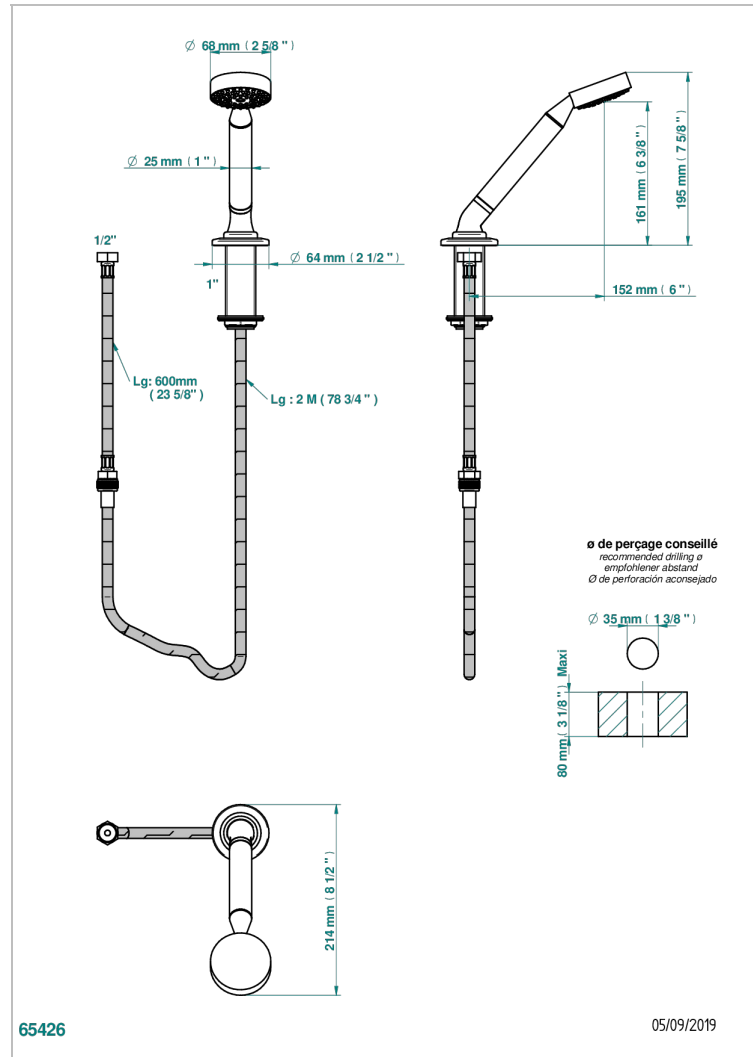

SYSTEM CRISTAL

G9J-60A

Душ ручной устанавливаемый на борту со шлангом и угловым переходником

THG[®]
PARIS

ХАРАКТЕРИСТИКИ

- System cristal
- Душ ручной устанавливаемый на борту со шлангом и угловым переходником