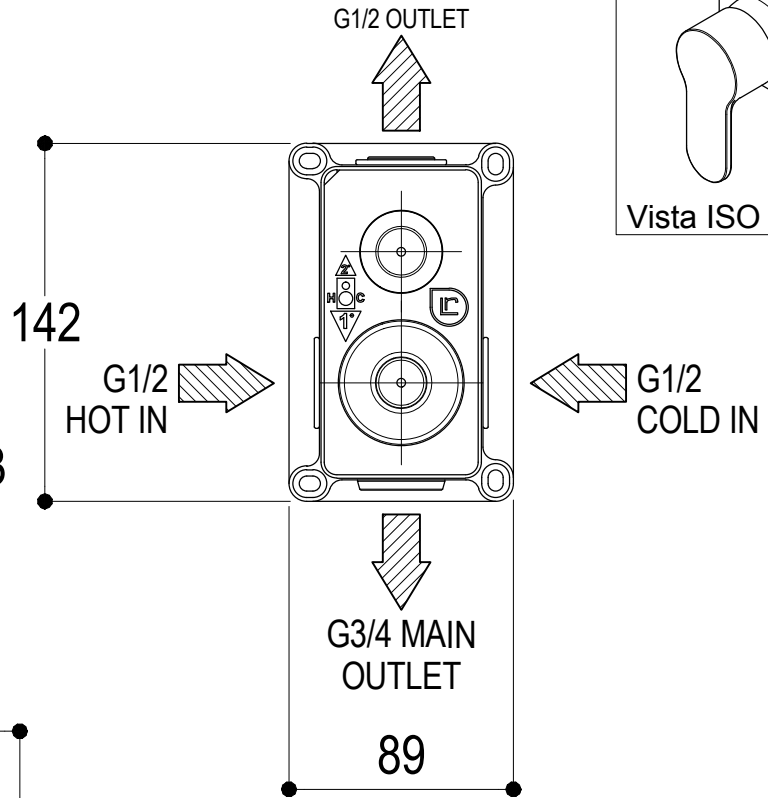

SCHEDA TECNICA / TECHNICAL DATA

RUBINETTERIE RITMONIO S.R.L. si riserva tutti i diritti connessi con il presente documento e con l'oggetto o la materia ivi rappresentati con divieto di riprodurlo, utilizzarlo o renderlo accessibile a terzi in assenza di previa autorizzazione. Disegno CAD non modificabile a mano

<p>Ritmonio Living a quality experience. 13019 VARALLO - (VC) - ITALY</p>	SERIE TAB	CODICE PR37GB 101	DATA EMISSIONE 18/02/15
	DENOMINAZIONE Miscelatore monocomando ad incasso per vasca/doccia Built-in single lever bath/shower mixer		REVISIONE 2
			04/11/16