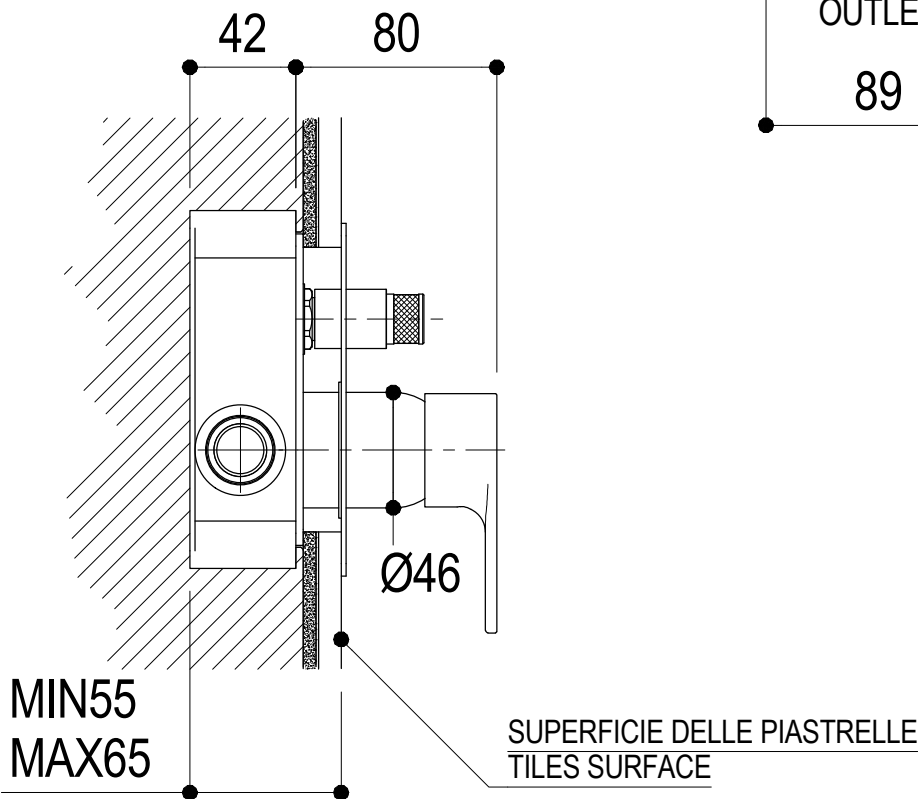

SCHEDA TECNICA / TECHNICAL DATA

RUBINETTERIE RITMONIO S.R.L. si riserva tutti i diritti connessi con il presente documento e con l'oggetto o la materia ivi rappresentati con divieto di riprodurlo, utilizzarlo o renderlo accessibile a terzi in assenza di previa autorizzazione. Disegno CAD non modificabile a mano

<p>Ritmonio Living a quality experience. 13019 VARALLO - (VC) - ITALY</p>	SERIE TAB	CODICE PR37GB 101	DATA EMISSIONE 18/02/15
	DENOMINAZIONE Miscelatore monocomando ad incasso per vasca/doccia Built-in single lever bath/shower mixer		REVISIONE 2
			04/11/16