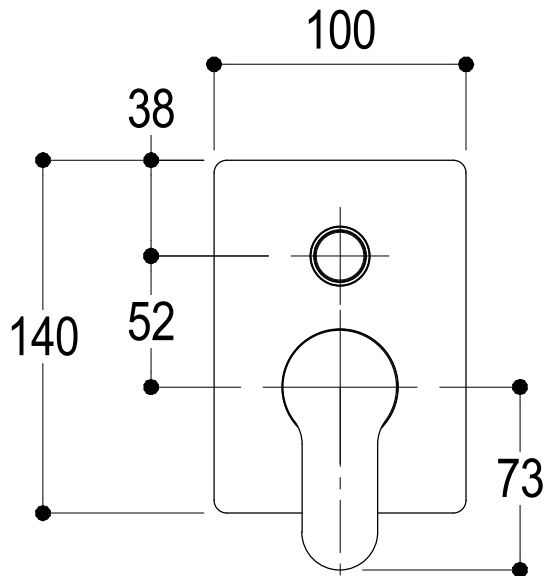

SCHEDA TECNICA / TECHNICAL DATA

RUBINETTERIE RITMONIO S.R.L. si riserva tutti i diritti connessi con il presente documento e con l'oggetto o la materia ivi rappresentati con divieto di riprodurlo, utilizzarlo o renderlo accessibile a terzi in assenza di previa autorizzazione. Disegno CAD non modificabile a mano

<p>Ritmonio Living a quality experience. 13019 VARALLO - (VC) - ITALY</p>	SERIE TAB	CODICE PR37GB 101	DATA EMISSIONE 18/02/15
	DENOMINAZIONE Miscelatore monocomando ad incasso per vasca/doccia Built-in single lever bath/shower mixer		REVISIONE 2
			04/11/16