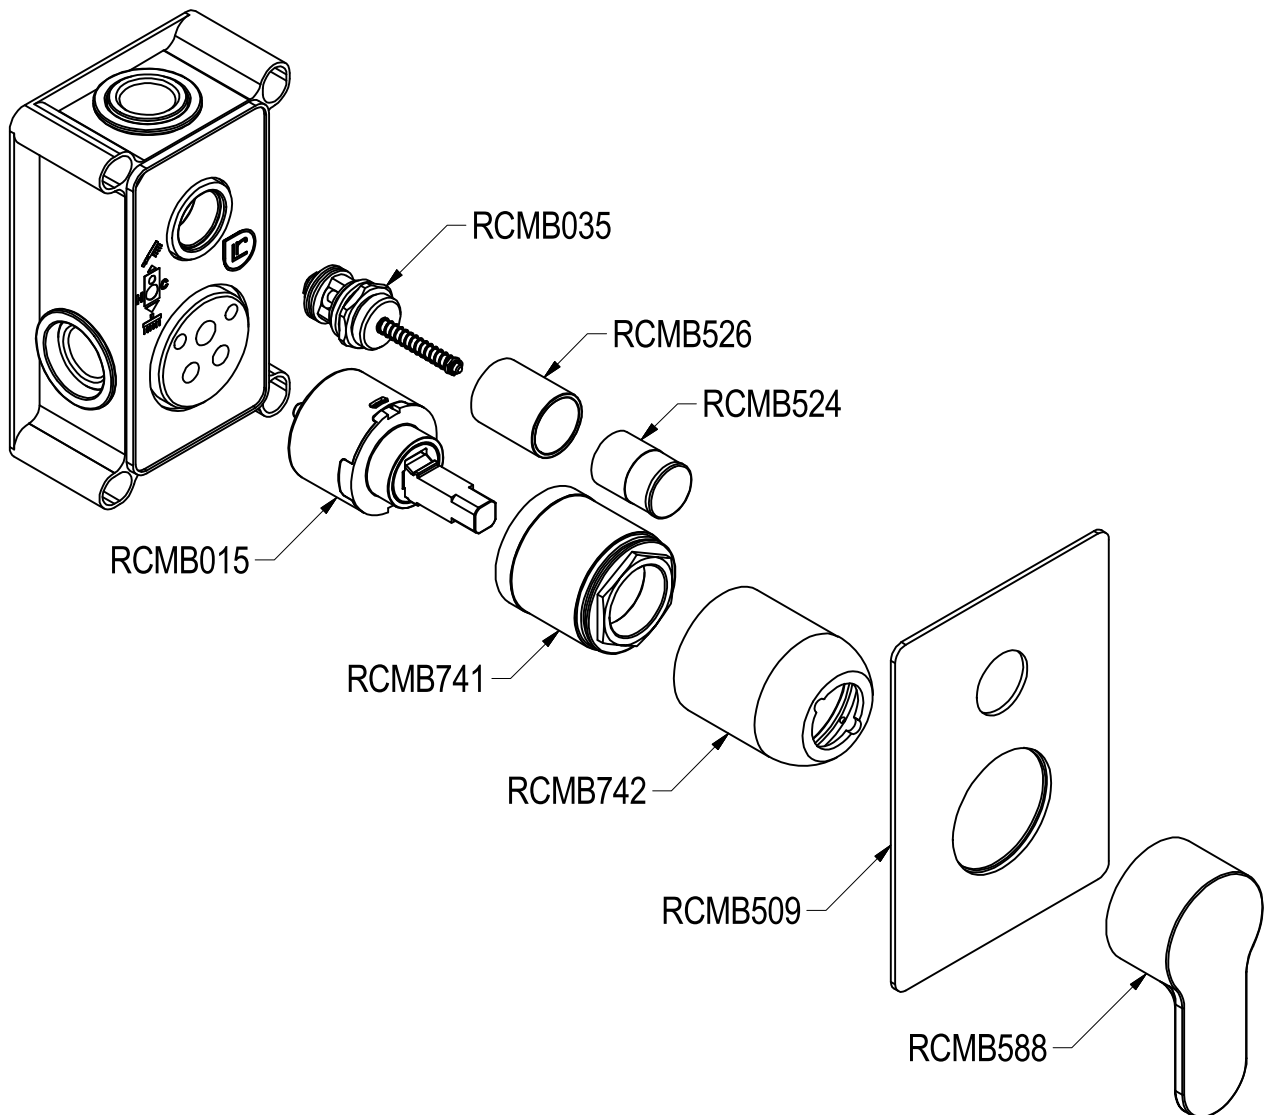

SCHEDA TECNICA / TECHNICAL DATA

RUBINETTERIE RITMONIO S.R.L. si riserva tutti i diritti connessi con il presente documento e con l'oggetto o la materia ivi rappresentati con divieto di riprodurlo, utilizzarlo o renderlo accessibile a terzi in assenza di previa autorizzazione. Disegno CAD non modificabile a mano

Ritmonio
Living a quality experience.
13019 VARALLO - (VC) - ITALY

SERIE TAB

CODICE PR37GB 101

DATA EMISSIONE 31/05/2016

DENOMINAZIONE
Miscelatore monocomando incasso per vasca/doccia
Built-in single lever bath/shower mixer