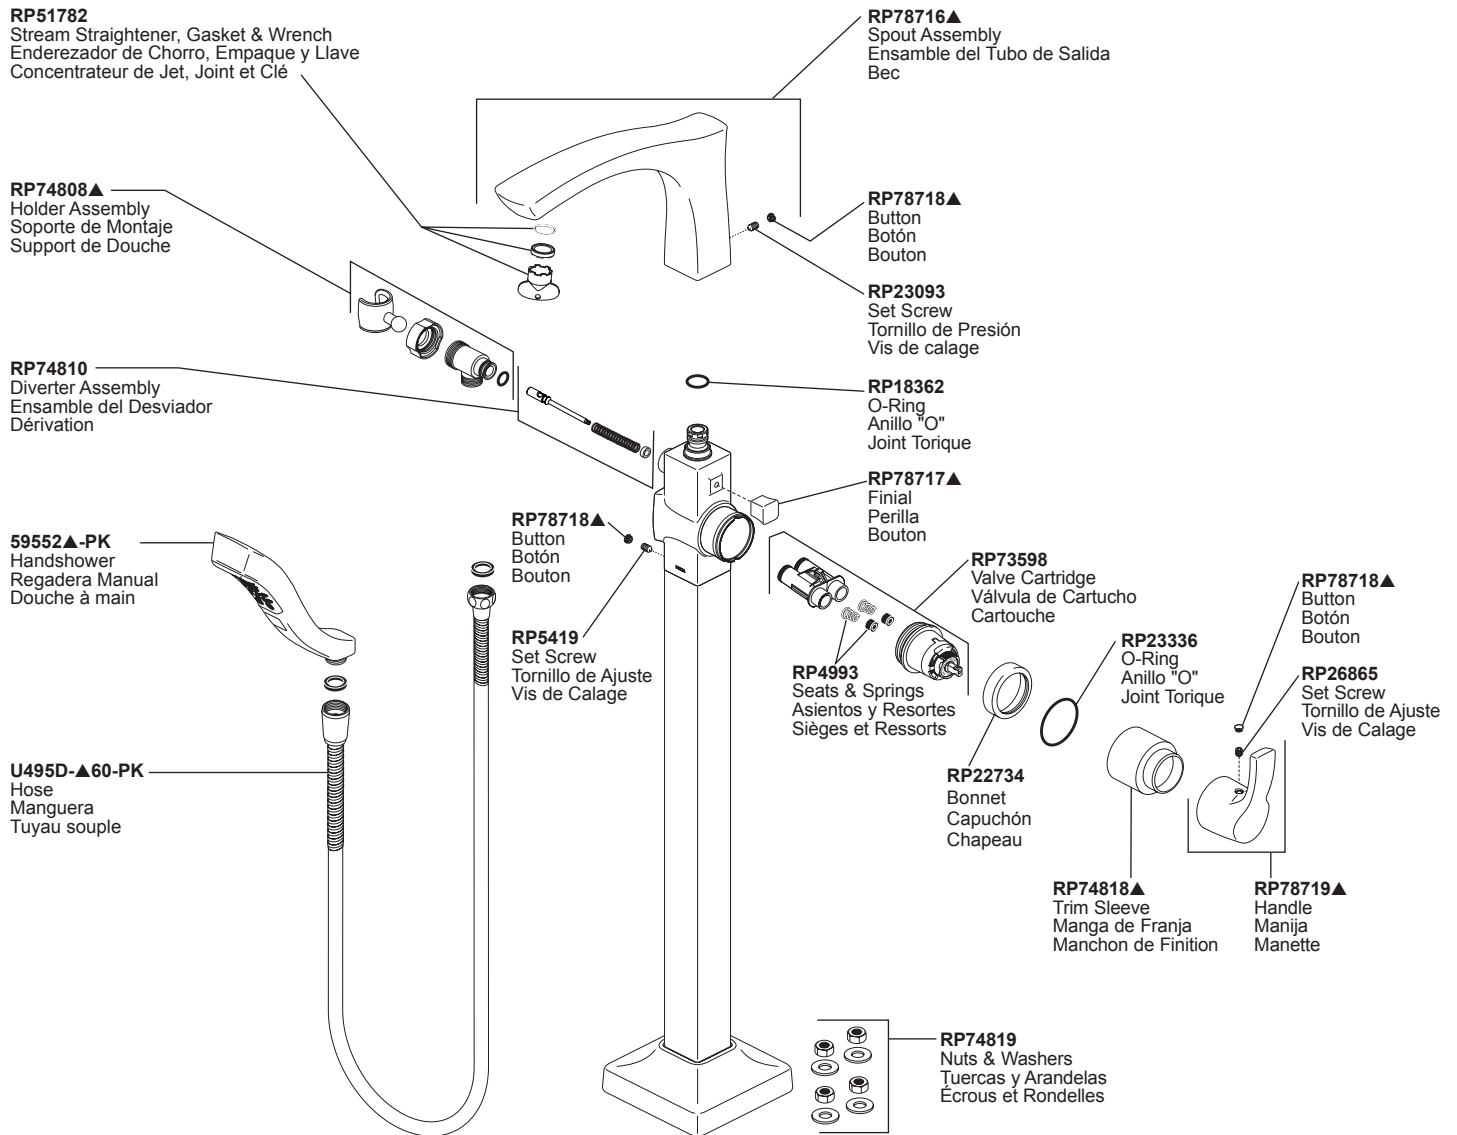

Model / Modelo / Modèle T4752-FL

Optional:
Pressure balance cartridge RP46074 can replace RP73598.

Opcional:
El cartucho RP46074 para balancear la presión puede reemplazar el RP73598.

Facultatif :
La cartouche à équilibrage de pression RP46074 peut remplacer le modèle RP73598.

▲ Specify Finish
Especifique el Acabado
Précisez le Fini