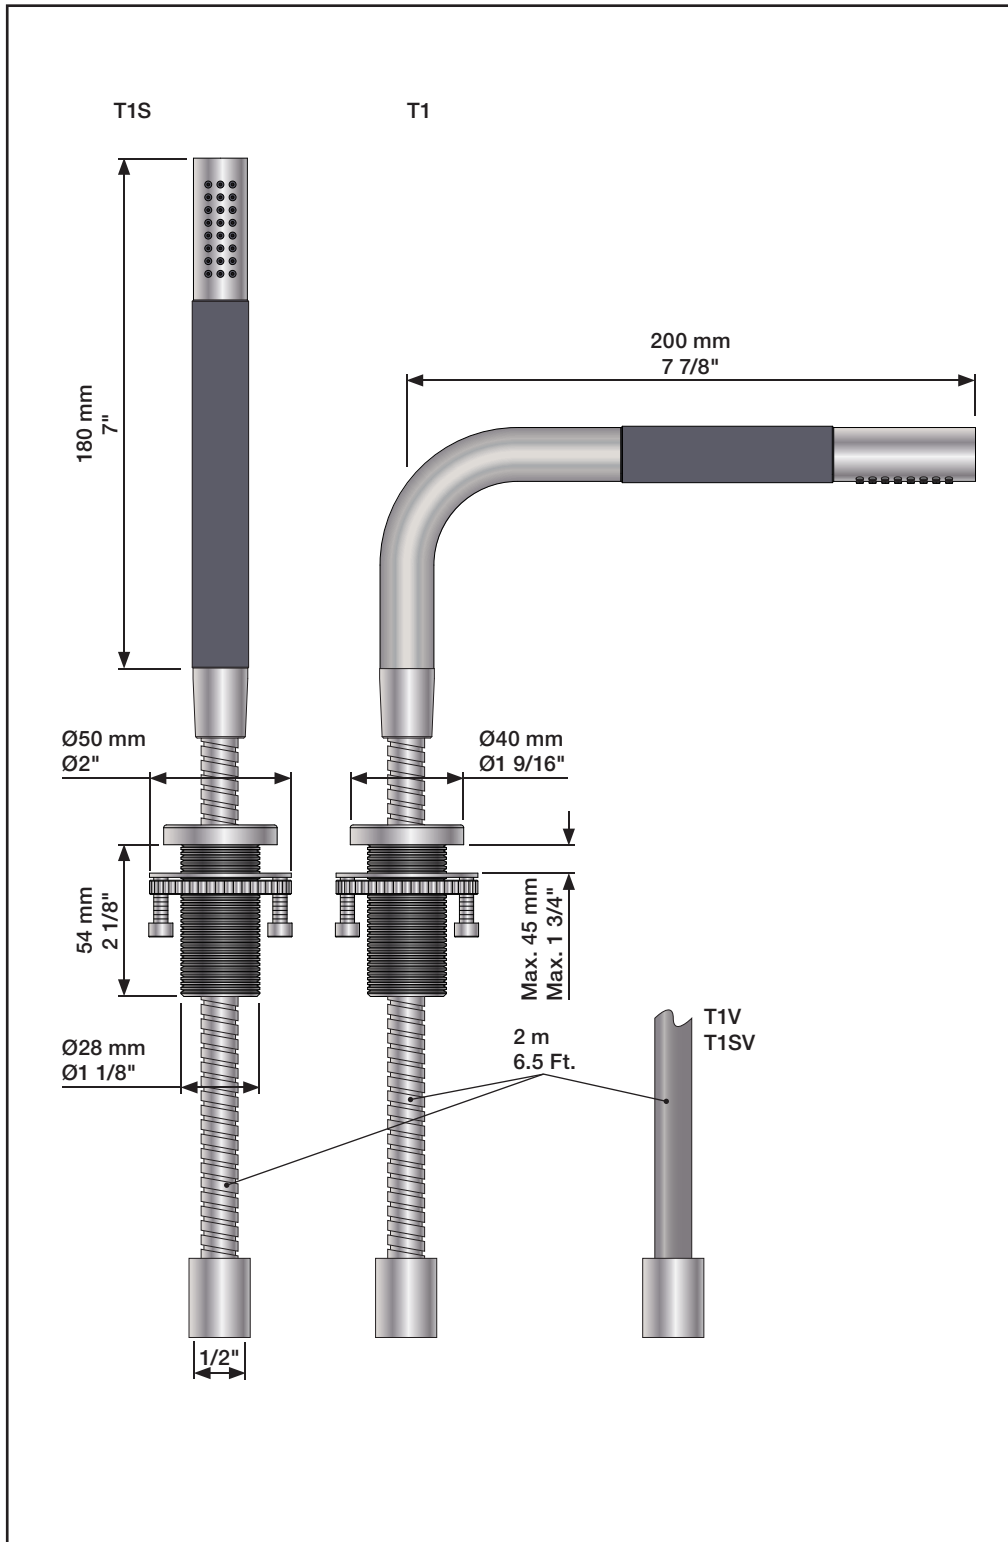

Inches:	H	D	h
090	8 1/2"	8"	5 3/4"
090A	4 1/4"	3 1/2"	1 1/2"
090B	7"	4"	4 1/2"
090C	7"	4"	4 1/2"
090D	8 3/4"	8"	5"
090E	6 3/4"	8"	2 1/2"
090G	7"	5 1/2"	4"
090H	10 1/2"	9"	6"
090I	12 3/4"	9"	8 1/2"
090V	14"	5 3/4"	10 1/2"

Fitting instruction
 Montageanleitung
 Monteringsvejledning
 Monteringsvægledning
 Montage hanleiding
 Manuel de montage

3

4

5

- VR277K: VR22, VR269, VR277
- VR297: VR20, VR22, VR269, VR273, VR277, VR294, VR295, VR296
- VR434: VR445, VR446, VR502, 2xVR455
- VR435: VR63, VR447, VR448, 2xVR455
- NR.10: VR20, VR22, VR273, VR294, VR295