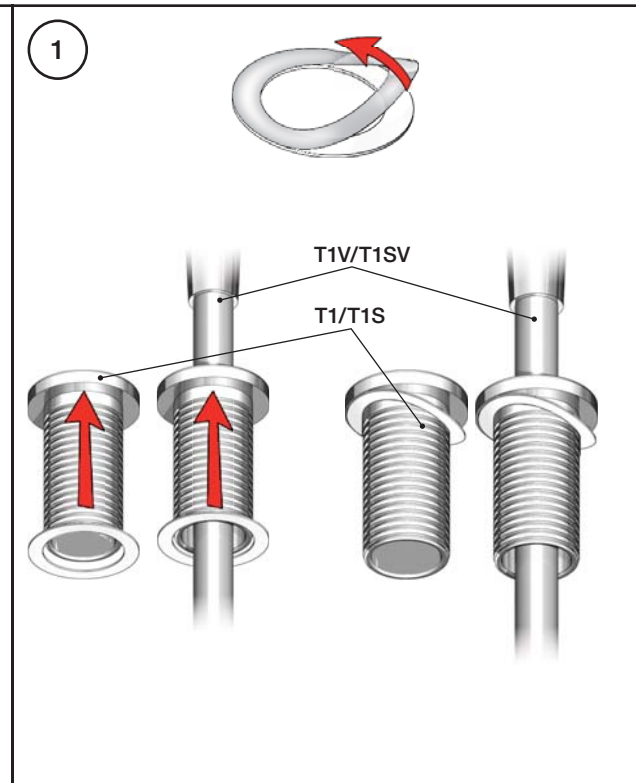

Inches:	H	D	h
090	8 1/2"	8"	5 3/4"
090A	4 1/4"	3 1/2"	1 1/2"
090B	7"	4"	4 1/2"
090C	7"	4"	4 1/2"
090D	8 3/4"	8"	5"
090E	6 3/4"	8"	2 1/2"
090G	7"	5 1/2"	4"
090H	10 1/2"	9"	6"
090I	12 3/4"	9"	8 1/2"
090V	14"	5 3/4"	10 1/2"

www.vola.com

vola

mnt_090_V3_40999824

VOLA 500, 590, 500T1
 VOLA 2500
 VOLA SC1, SC3, SC5, SC7, SC9, SC10, SC12

Fitting instruction
 Montageanleitung
 Monteringsvejledning
 Monteringsvægledning
 Montage hanleiding
 Manuel de montage

Fitting instruction
 Montageanleitung
 Monteringsvejledning
 Monteringsvægledning
 Montage hanleiding
 Manuel de montage

3

4

5

- VR277K: VR22, VR269, VR277
- VR297: VR20, VR22, VR269, VR273, VR277, VR294, VR295, VR296
- VR434: VR445, VR446, VR502, 2xVR455
- VR435: VR63, VR447, VR448, 2xVR455
- NR.10: VR20, VR22, VR273, VR294, VR295