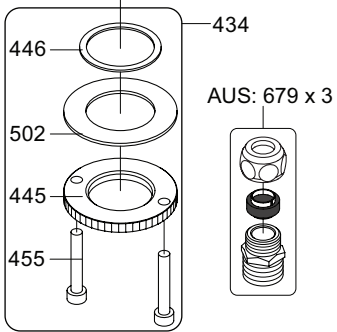

Inches:	H	D	h
090	8 1/2"	8"	5 3/4"
090A	4 1/4"	3 1/2"	1 1/2"
090B	7"	4"	4 1/2"
090C	7"	4"	4 1/2"
090D	8 3/4"	8"	5"
090E	6 3/4"	8"	2 1/2"
090G	7"	5 1/2"	4"
090H	10 1/2"	9"	6"
090I	12 3/4"	9"	8 1/2"
090V	14"	5 3/4"	10 1/2"

Fitting instruction
 Montageanleitung
 Monteringsvejledning
 Monteringsvægledning
 Montage hanleiding
 Manuel de montage

3

4

5

- VR277K: VR22, VR269, VR277
- VR297: VR20, VR22, VR269, VR273, VR277, VR294, VR295, VR296
- VR434: VR445, VR446, VR502, 2xVR455
- VR435: VR63, VR447, VR448, 2xVR455
- NR.10: VR20, VR22, VR273, VR294, VR295

vola
 Lunavej 2
 DK-8700 Horsens
 Tlf : + 45 7023 5500
 sales@vola.com
 www.vola.com

VOLA 500T1

500T1S, SC9m SC9S

Date
jun. 17

Rev.
2

Sheet
SB 27.67

- VR277K: VR22, VR269, VR277
- VR297: VR20, VR22, VR269, VR273, VR277, VR294, VR295, VR296
- VR434: VR261, VR263, VR440, VR442, 2xVR455
- VR437: VR97, VR98, 2xVR444, VR450, VR451
- NR.10: VR20, VR22, VR273, VR294, VR295
- VR090: VR15P, VR16L9