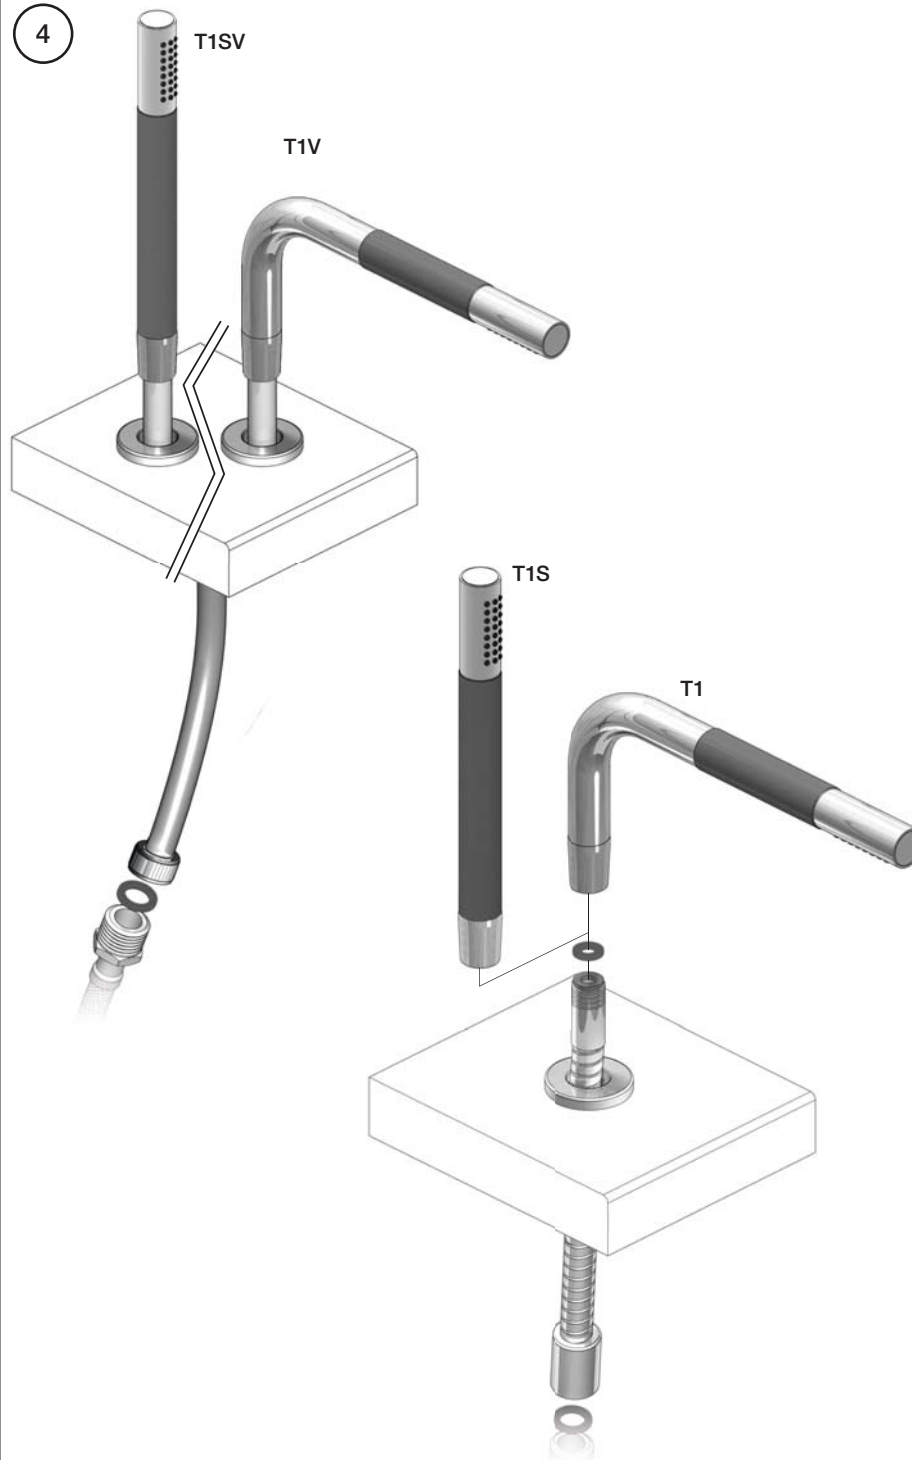

Inches:	H	D	h
090	8 1/2"	8"	5 3/4"
090A	4 1/4"	3 1/2"	1 1/2"
090B	7"	4"	4 1/2"
090C	7"	4"	4 1/2"
090D	8 3/4"	8"	5"
090E	6 3/4"	8"	2 1/2"
090G	7"	5 1/2"	4"
090H	10 1/2"	9"	6"
090I	12 3/4"	9"	8 1/2"
090V	14"	5 3/4"	10 1/2"

Fitting instruction
 Montageanleitung
 Monteringsvejledning
 Monteringsvægledning
 Montage hanleiding
 Manuel de montage

3

4

5

- VR277K: VR22, VR269, VR277
- VR297: VR20, VR22, VR269, VR273, VR277, VR294, VR295, VR296
- VR434: VR445, VR446, VR502, 2xVR455
- VR435: VR63, VR447, VR448, 2xVR455
- NR.10: VR20, VR22, VR273, VR294, VR295