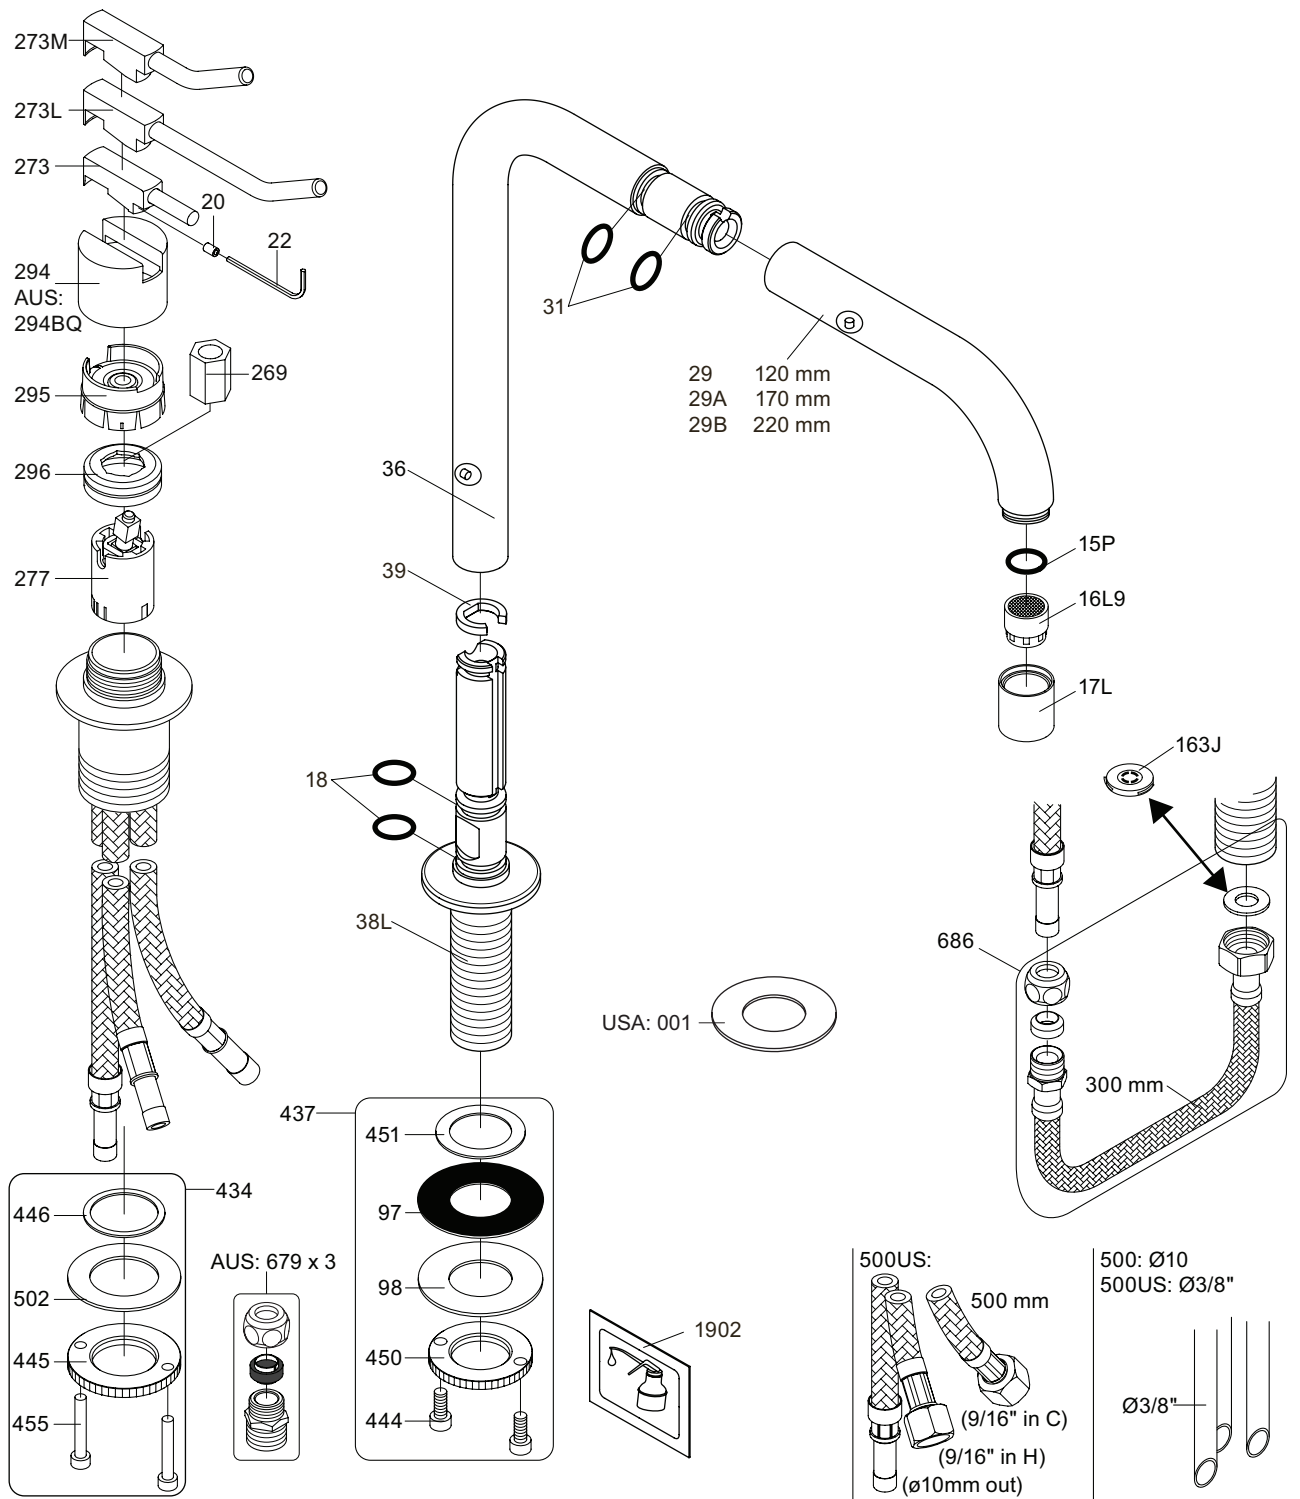

Inches:	H	D	h
090	8 1/2"	8"	5 3/4"
090A	4 1/4"	3 1/2"	1 1/2"
090B	7"	4"	4 1/2"
090C	7"	4"	4 1/2"
090D	8 3/4"	8"	5"
090E	6 3/4"	8"	2 1/2"
090G	7"	5 1/2"	4"
090H	10 1/2"	9"	6"
090I	12 3/4"	9"	8 1/2"
090V	14"	5 3/4"	10 1/2"

Fitting instruction
 Montageanleitung
 Monteringsvejledning
 Monteringsvægledning
 Montage hanleiding
 Manuel de montage

3

4

5

- VR277K: VR22, VR269, VR277
- VR297: VR20, VR22, VR269, VR273, VR277, VR294, VR295, VR296
- VR434: VR445, VR446, VR502, 2xVR455
- VR435: VR63, VR447, VR448, 2xVR455
- NR.10: VR20, VR22, VR273, VR294, VR295

vola
 Lunavej 2
 DK-8700 Horsens
 Tlf : + 45 7023 5500
 sales@vola.com
 www.vola.com

VOLA 500T1

500T1S, SC9m SC9S

Date
jun. 17

Rev.
2

Sheet
SB 27.67

- VR277K: VR22, VR269, VR277
- VR297: VR20, VR22, VR269, VR273, VR277, VR294, VR295, VR296
- VR434: VR261, VR263, VR440, VR442, 2xVR455
- VR437: VR97, VR98, 2xVR444, VR450, VR451
- NR.10: VR20, VR22, VR273, VR294, VR295
- VR090: VR15P, VR16L9