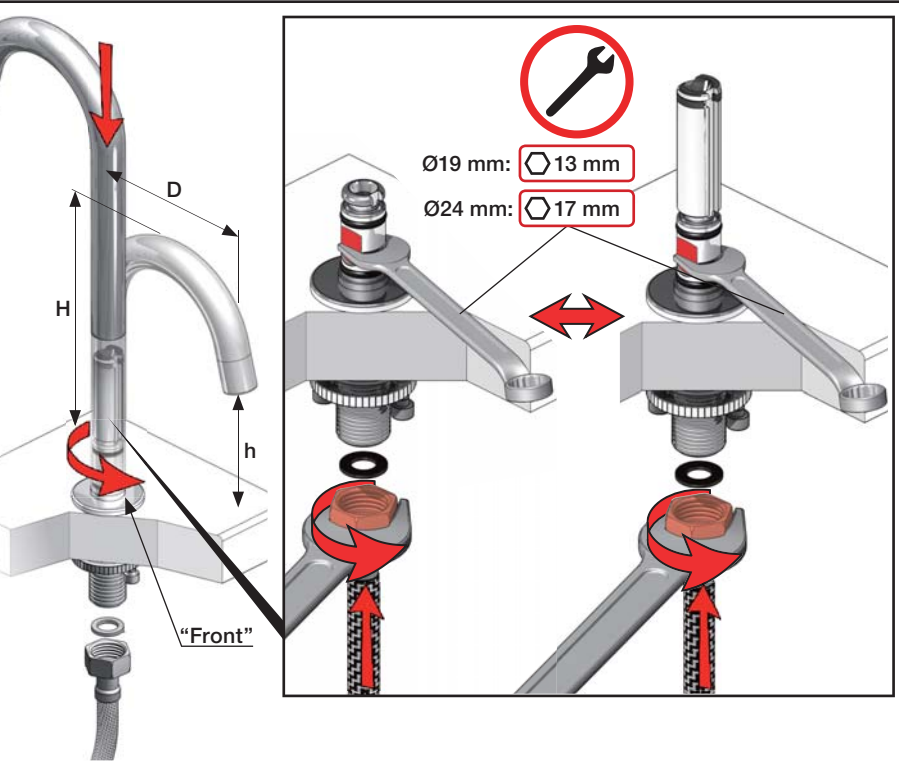

VOLA 500, 590, 500T1
 VOLA 2500
 VOLA SC1, SC3, SC5, SC7, SC9, SC10, SC12

Fitting instruction
 Montageanleitung
 Monteringsvejledning
 Monteringsvægledning
 Montage hanleiding
 Manuel de montage

Data, 3 Bar /43.5 Psi:

Inches:	H	D	h
090	8 1/2"	8"	5 3/4"
090A	4 1/4"	3 1/2"	1 1/2"
090B	7"	4"	4 1/2"
090C	7"	4"	4 1/2"
090D	8 3/4"	8"	5"
090E	6 3/4"	8"	2 1/2"
090G	7"	5 1/2"	4"
090H	10 1/2"	9"	6"
090I	12 3/4"	9"	8 1/2"
090V	14"	5 3/4"	10 1/2"