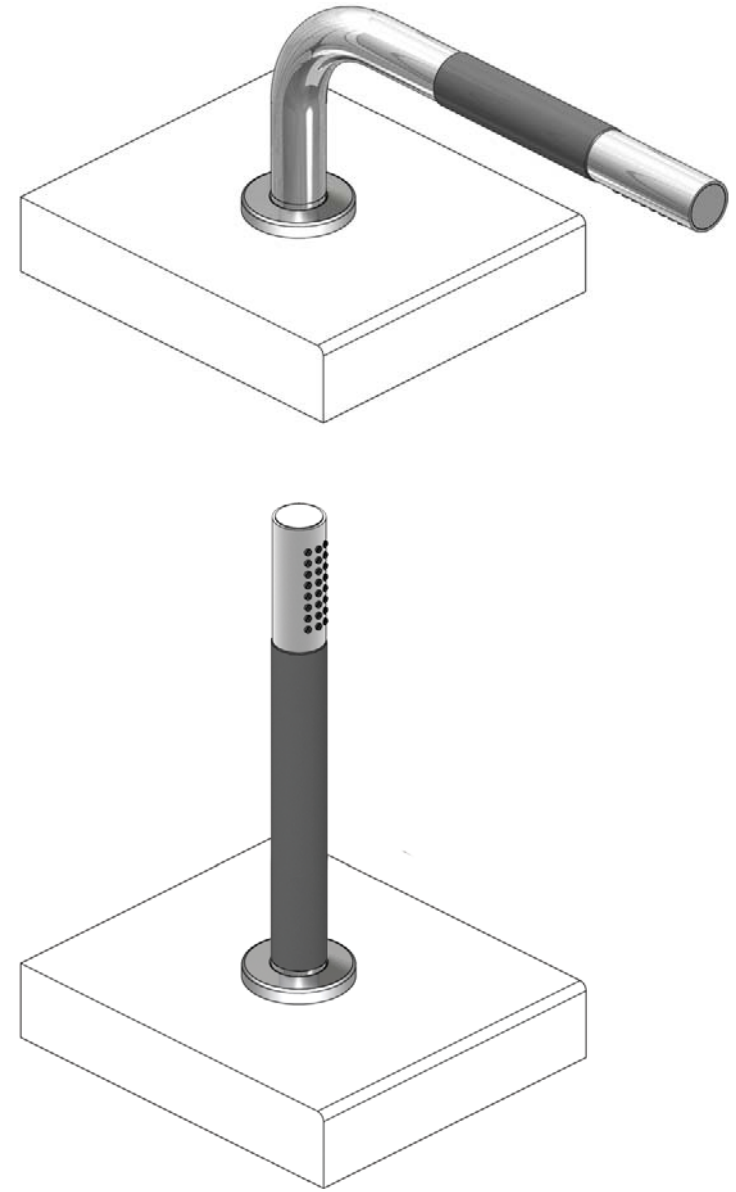

Inches:	H	D	h
090	8 1/2"	8"	5 3/4"
090A	4 1/4"	3 1/2"	1 1/2"
090B	7"	4"	4 1/2"
090C	7"	4"	4 1/2"
090D	8 3/4"	8"	5"
090E	6 3/4"	8"	2 1/2"
090G	7"	5 1/2"	4"
090H	10 1/2"	9"	6"
090I	12 3/4"	9"	8 1/2"
090V	14"	5 3/4"	10 1/2"

Fitting instruction
 Montageanleitung
 Monteringsvejledning
 Monteringsvægledning
 Montage hanleiding
 Manuel de montage

3

4

5

- VR277K: VR22, VR269, VR277
- VR297: VR20, VR22, VR269, VR273, VR277, VR294, VR295, VR296
- VR434: VR445, VR446, VR502, 2xVR455
- VR435: VR63, VR447, VR448, 2xVR455
- NR.10: VR20, VR22, VR273, VR294, VR295