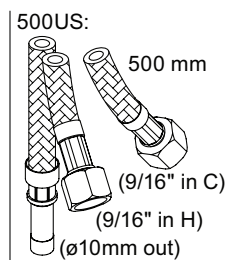

Inches:	H	D	h
090	8 1/2"	8"	5 3/4"
090A	4 1/4"	3 1/2"	1 1/2"
090B	7"	4"	4 1/2"
090C	7"	4"	4 1/2"
090D	8 3/4"	8"	5"
090E	6 3/4"	8"	2 1/2"
090G	7"	5 1/2"	4"
090H	10 1/2"	9"	6"
090I	12 3/4"	9"	8 1/2"
090V	14"	5 3/4"	10 1/2"

Fitting instruction
 Montageanleitung
 Monteringsvejledning
 Monteringsvægledning
 Montage hanleiding
 Manuel de montage

3

4

5

- VR277K: VR22, VR269, VR277
- VR297: VR20, VR22, VR269, VR273, VR277, VR294, VR295, VR296
- VR434: VR445, VR446, VR502, 2xVR455
- VR435: VR63, VR447, VR448, 2xVR455
- NR.10: VR20, VR22, VR273, VR294, VR295