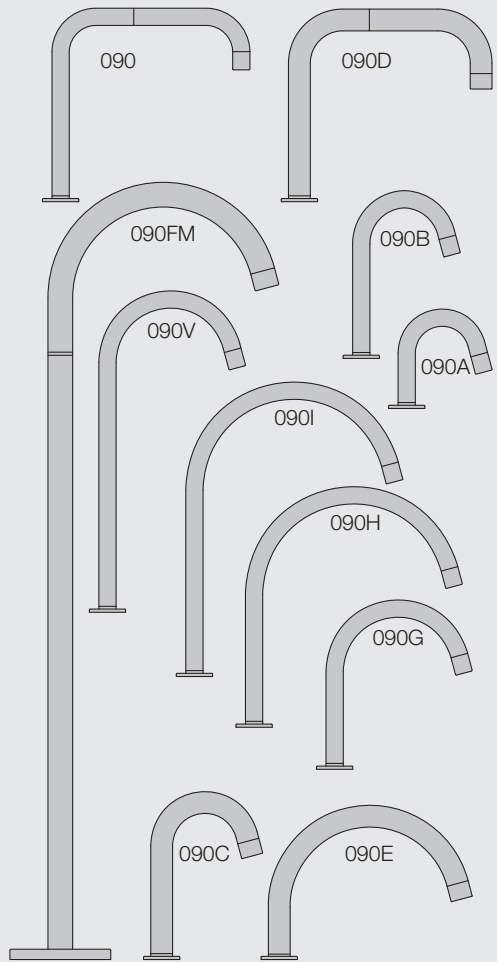

Inches:	H	D	h
090	8 1/2"	8"	5 3/4"
090A	4 1/4"	3 1/2"	1 1/2"
090B	7"	4"	4 1/2"
090C	7"	4"	4 1/2"
090D	8 3/4"	8"	5"
090E	6 3/4"	8"	2 1/2"
090G	7"	5 1/2"	4"
090H	10 1/2"	9"	6"
090I	12 3/4"	9"	8 1/2"
090V	14"	5 3/4"	10 1/2"

VOLA 090, 090A, 090B:
 VOLA 090C, 090D, 090E:
 VOLA 090G, 090H, 090I, 090V:

1 - 4

VOLA 090FM:

5

Fitting instruction Monteringsvægledning
 Montageanleitung Montage hanledning
 Monteringsvejledning Manuel de montage

Fitting instruction
 Montageanleitung
 Monteringsvejledning
 Monteringsvægledning
 Montage hanleiding
 Manuel de montage

3

4

5

- VR277K: VR22, VR269, VR277
- VR297: VR20, VR22, VR269, VR273, VR277, VR294, VR295, VR296
- VR434: VR445, VR446, VR502, 2xVR455
- VR435: VR63, VR447, VR448, 2xVR455
- NR.10: VR20, VR22, VR273, VR294, VR295