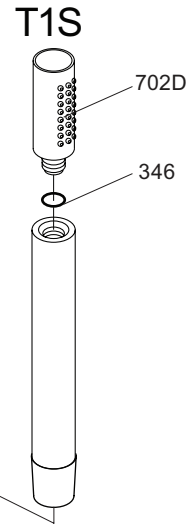

Inches:	H	D	h
090	8 1/2"	8"	5 3/4"
090A	4 1/4"	3 1/2"	1 1/2"
090B	7"	4"	4 1/2"
090C	7"	4"	4 1/2"
090D	8 3/4"	8"	5"
090E	6 3/4"	8"	2 1/2"
090G	7"	5 1/2"	4"
090H	10 1/2"	9"	6"
090I	12 3/4"	9"	8 1/2"
090V	14"	5 3/4"	10 1/2"

Fitting instruction
 Montageanleitung
 Monteringsvejledning
 Monteringsvægledning
 Montage hanleiding
 Manuel de montage

3

4

5

- VR277K: VR22, VR269, VR277
- VR297: VR20, VR22, VR269, VR273, VR277, VR294, VR295, VR296
- VR434: VR445, VR446, VR502, 2xVR455
- VR435: VR63, VR447, VR448, 2xVR455
- NR.10: VR20, VR22, VR273, VR294, VR295

vola
 Lunavej 2
 DK-8700 Horsens
 Tlf : + 45 7023 5500
 sales@vola.com
 www.vola.com

VOLA 500T1

500T1S, SC9m SC9S

Date
jun. 17

Rev.
2

Sheet
SB 27.67

- VR277K: VR22, VR269, VR277
- VR297: VR20, VR22, VR269, VR273, VR277, VR294, VR295, VR296
- VR434: VR261, VR263, VR440, VR442, 2xVR455
- VR437: VR97, VR98, 2xVR444, VR450, VR451
- NR.10: VR20, VR22, VR273, VR294, VR295
- VR090: VR15P, VR16L9