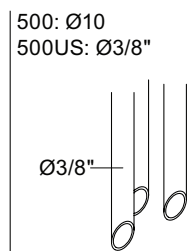

Inches:	H	D	h
090	8 1/2"	8"	5 3/4"
090A	4 1/4"	3 1/2"	1 1/2"
090B	7"	4"	4 1/2"
090C	7"	4"	4 1/2"
090D	8 3/4"	8"	5"
090E	6 3/4"	8"	2 1/2"
090G	7"	5 1/2"	4"
090H	10 1/2"	9"	6"
090I	12 3/4"	9"	8 1/2"
090V	14"	5 3/4"	10 1/2"

Fitting instruction
 Montageanleitung
 Monteringsvejledning
 Monteringsvægledning
 Montage hanleiding
 Manuel de montage

3

4

5

- VR277K: VR22, VR269, VR277
- VR297: VR20, VR22, VR269, VR273, VR277, VR294, VR295, VR296
- VR434: VR445, VR446, VR502, 2xVR455
- VR435: VR63, VR447, VR448, 2xVR455
- NR.10: VR20, VR22, VR273, VR294, VR295