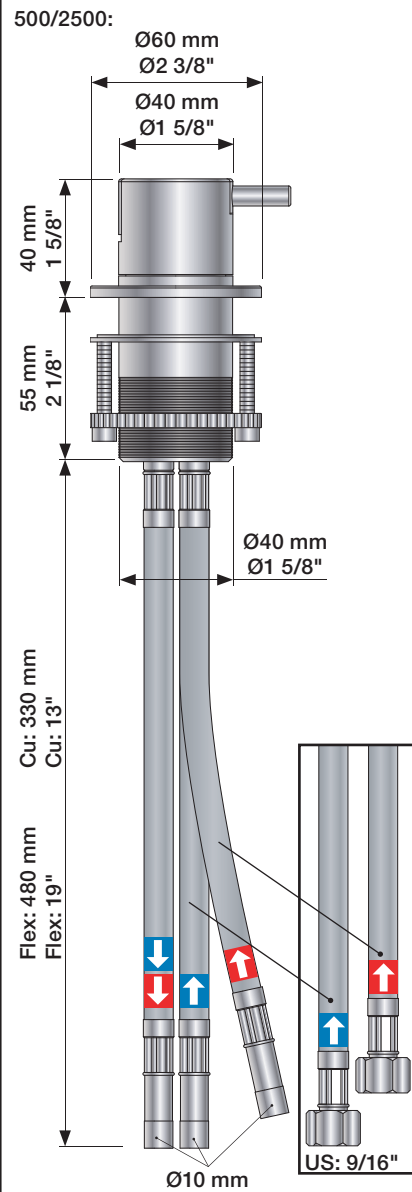

	l/min.	Gal/min.
500:	14,5	3.8
590:	9,0	2.4
500-T1:	11,0	2.9
2500:	18,7	4.9
SC1:	18,7	4.9
SC5, 7:	18,0	4.8
SC9:	11,0	2.9

Max. 65°C, 150°F

www.vola.com
 500 - 2500_V9_40999844

6A

mm:	H	D	h
090	210	200	145
090A	110	85	40
090B	185	100	114
090C	185	100	114
090D	220	200	130
090E	170	200	65
090G	185	140	105
090H	265	230	155
090I	325	230	216
090V	355	145	270

Inches:	H	D	h
090	8 1/2"	8"	5 3/4"
090A	4 1/4"	3 1/2"	1 1/2"
090B	7"	4"	4 1/2"
090C	7"	4"	4 1/2"
090D	8 3/4"	8"	5"
090E	6 3/4"	8"	2 1/2"
090G	7"	5 1/2"	4"
090H	10 1/2"	9"	6"
090I	12 3/4"	9"	8 1/2"
090V	14"	5 3/4"	10 1/2"

Data, 3 Bar /43.5 Psi:

	l/min.	Gal/min.
500:	14,5	3.8
590:	9,0	2.4
500-T1:	11,0	2.9
2500:	18,7	4.9
SC1:	18,7	4.9
SC5, 7:	18,0	4.8
SC9:	11,0	2.9

Max. 65°C, 150°F

6A

mm:	H	D	h
090	210	200	145
090A	110	85	40
090B	185	100	114
090C	185	100	114
090D	220	200	130
090E	170	200	65
090G	185	140	105
090H	265	230	155
090I	325	230	216
090V	355	145	270