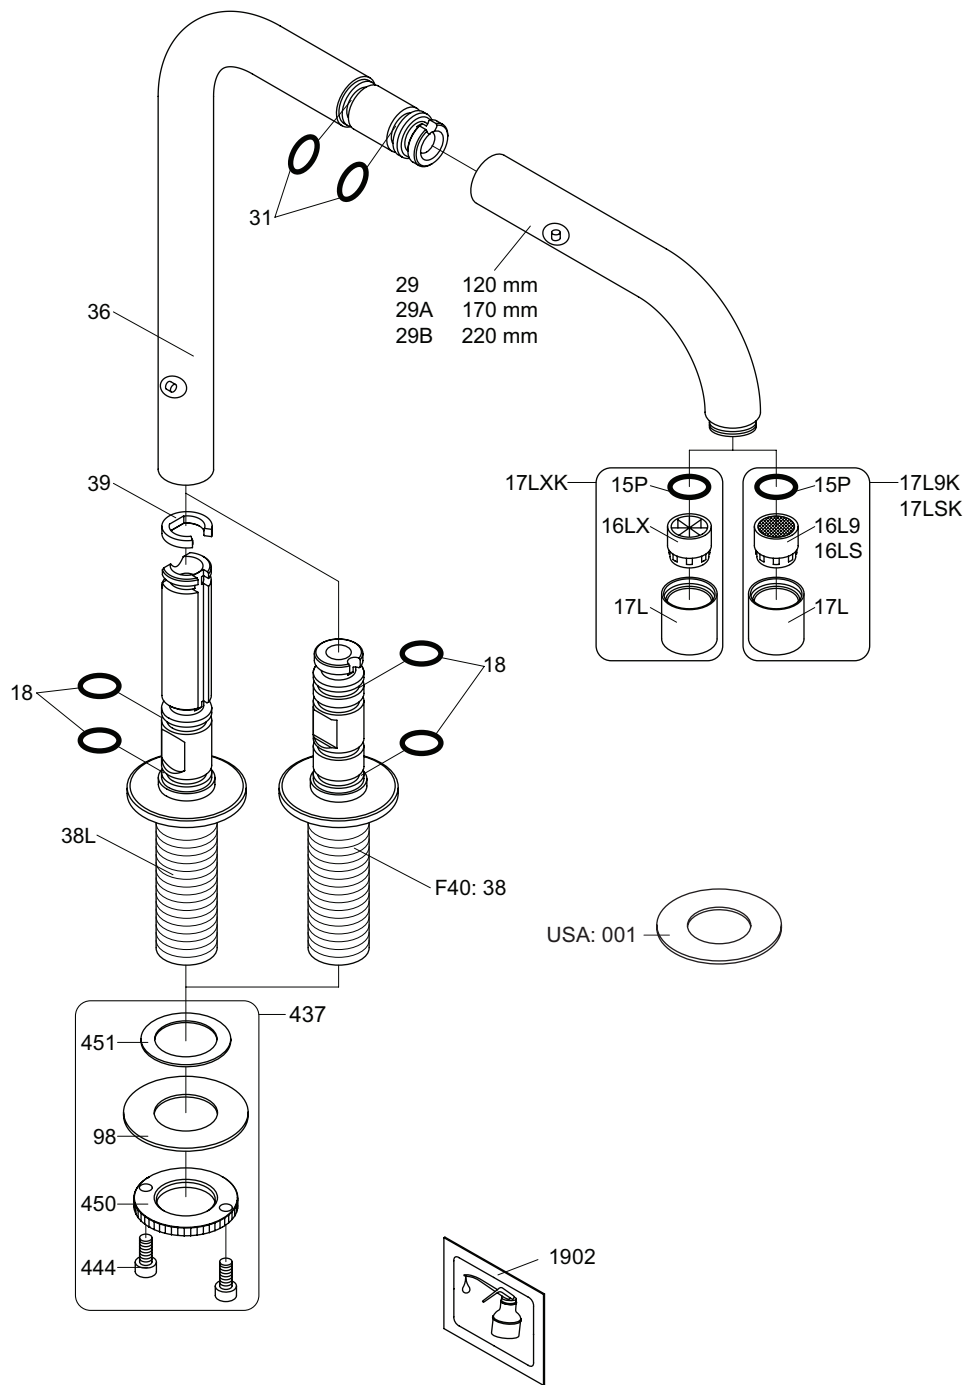

VOLA 090, 090A, 090B:  
 VOLA 090C, 090D, 090E:  
 VOLA 090G, 090H, 090I, 090V:

1 - 4

VOLA 090FM:

5

Fitting instruction    Monteringsvægledning  
 Montageanleitung    Montage hanledning  
 Monteringsvejledning    Manuel de montage

www.vola.com

vola

mnt\_090\_V3\_40999824

65 mm  
2 1/2"

1/2"

Ø40 mm  
Ø1 5/8"

VR17L9K: VR15P, VR16L9, VR17L  
 VR17LSK: VR15P, VR16LS, VR17L  
 VR17LXK: VR15P, VR16LX, VR17L  
 VR090L9: VR15P, VR16L9, VR17L, 2xVR18, 2xVR31, VR1902  
 VR437: VR98, 2xVR444, VR450, VR451

# VOLA 090

Date  
Okt. 16

Rev.  
**3**

Sheet  
**SB 18**