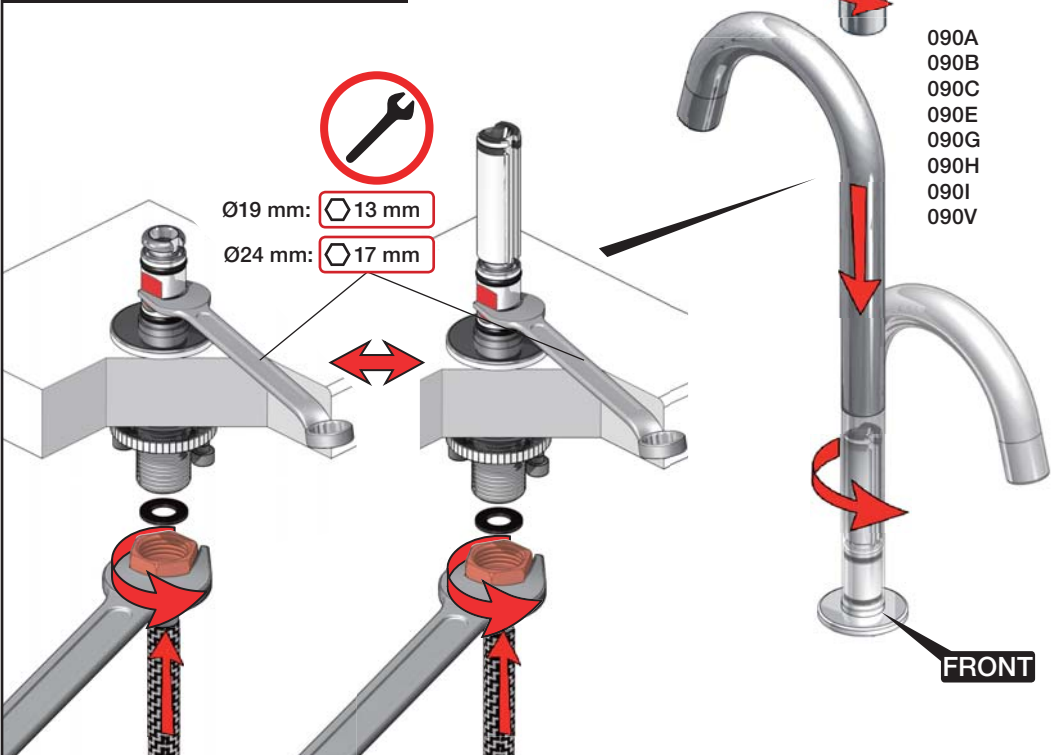

VOLA 090, 090A, 090B:  
 VOLA 090C, 090D, 090E:  
 VOLA 090G, 090H, 090I, 090V:

1 - 4

VOLA 090FM:

5

Fitting instruction    Monteringsvægledning  
 Montageanleitung    Montage hanledning  
 Monteringsvejledning    Manuel de montage

www.vola.com

vola

mnt\_090\_V3\_40999824

65 mm  
2 1/2"

1/2"

Ø40 mm  
Ø1 5/8"

VR17L9K: VR15P, VR16L9, VR17L  
 VR17LSK: VR15P, VR16LS, VR17L  
 VR17LXK: VR15P, VR16LX, VR17L  
 VR090L9: VR15P, VR16L9, VR17L, 2xVR18, 2xVR31, VR1902  
 VR437: VR98, 2xVR444, VR450, VR451