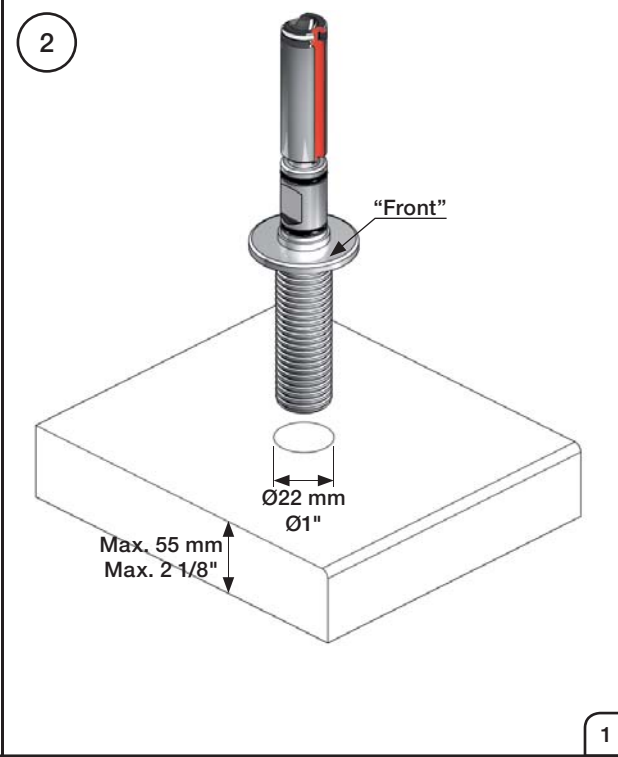

VOLA 090, 090A, 090B:  
 VOLA 090C, 090D, 090E:  
 VOLA 090G, 090H, 090I, 090V:

1 - 4

VOLA 090FM:

5

Fitting instruction    Monteringsvægledning  
 Montageanleitung    Montage hanledning  
 Monteringsvejledning    Manuel de montage

www.vola.com

vola

mnt\_090\_V3\_40999824

65 mm  
2 1/2"

1/2"

Ø40 mm  
Ø1 5/8"

VR17L9K: VR15P, VR16L9, VR17L  
 VR17LSK: VR15P, VR16LS, VR17L  
 VR17LXK: VR15P, VR16LX, VR17L  
 VR090L9: VR15P, VR16L9, VR17L, 2xVR18, 2xVR31, VR1902  
 VR437: VR98, 2xVR444, VR450, VR451