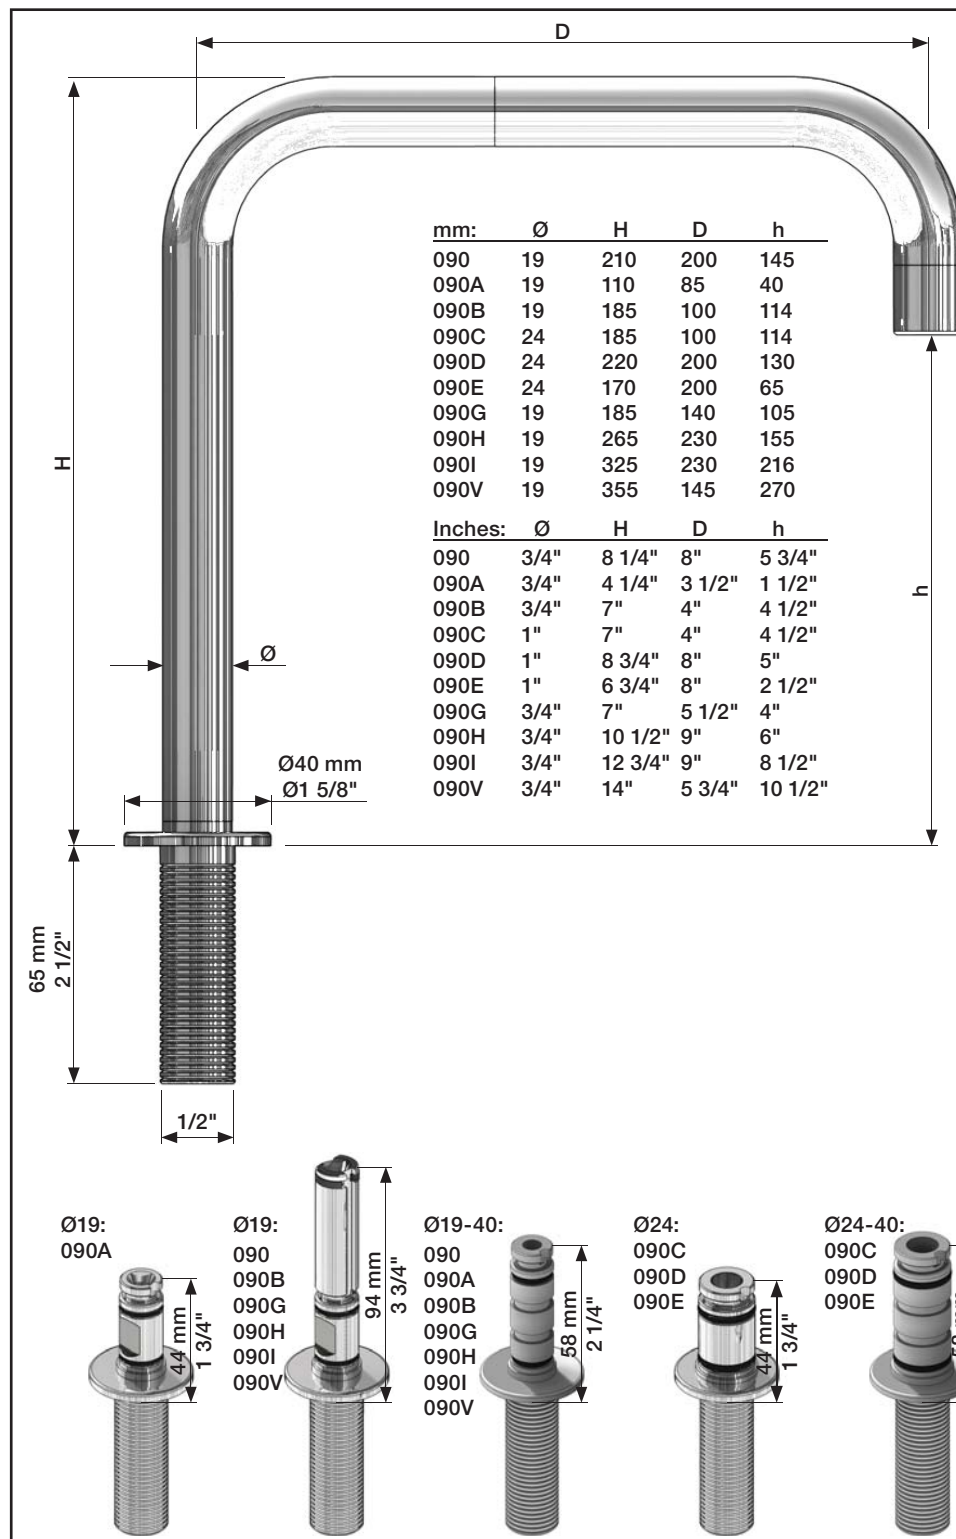

VOLA 090, 090A, 090B:  
 VOLA 090C, 090D, 090E:  
 VOLA 090G, 090H, 090I, 090V:

1 - 4

VOLA 090FM:

5

Fitting instruction    Monteringsvægledning  
 Montageanleitung    Montage hanledning  
 Monteringsvejledning    Manuel de montage

www.vola.com

vola

mnt\_090\_V3\_40999824

65 mm  
2 1/2"

1/2"

Ø40 mm  
Ø1 5/8"

VR17L9K: VR15P, VR16L9, VR17L  
 VR17LSK: VR15P, VR16LS, VR17L  
 VR17LXK: VR15P, VR16LX, VR17L  
 VR090L9: VR15P, VR16L9, VR17L, 2xVR18, 2xVR31, VR1902  
 VR437: VR98, 2xVR444, VR450, VR451

# VOLA 090

Date  
Okt. 16

Rev.  
**3**

Sheet  
**SB 18**