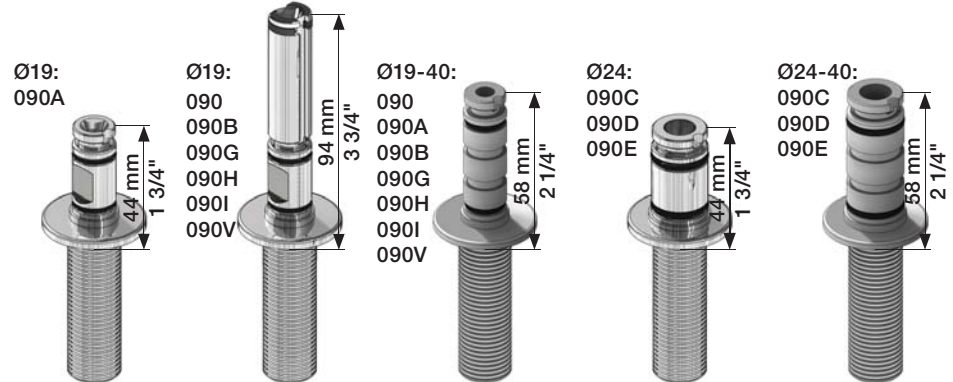

VOLA 090, 090A, 090B:  
 VOLA 090C, 090D, 090E:  
 VOLA 090G, 090H, 090I, 090V:

1 - 4

VOLA 090FM:

5

Fitting instruction    Monteringsvægledning  
 Montageanleitung    Montage hanledning  
 Monteringsvejledning    Manuel de montage

www.vola.com

vola

mnt\_090\_V3\_40999824

65 mm  
2 1/2"

1/2"

Ø40 mm  
Ø1 5/8"

VR17L9K: VR15P, VR16L9, VR17L  
 VR17LSK: VR15P, VR16LS, VR17L  
 VR17LXK: VR15P, VR16LX, VR17L  
 VR090L9: VR15P, VR16L9, VR17L, 2xVR18, 2xVR31, VR1902  
 VR437: VR98, 2xVR444, VR450, VR451