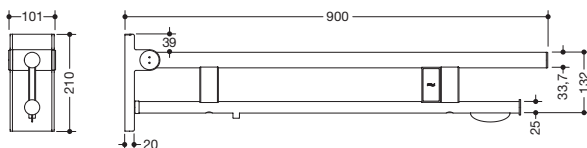

Abbildung ähnlich

Stützklappgriff Duo, Design A 900.50.12940

- zwei parallele, übereinander angeordnete runde Griffebenen
- mit WC-Papierhalter und Spülauslösung (E-Ausführung)
- Ausführung links
- kann nach oben und gebremst nach unten geklappt werden
- blaue Taste (Wellensymbol) dient zum Auslösen der WC-Spülung
- Kabel mit freien Leitungsenden für Wandanschluss
- inkl. weißer Abdeckung für Unterputzdose
- Steuerspannung max. 30 V = SELV, PELV, Schaltstrom bis max. 2 A
- passend für alle gängigen UP-Spülkästen mit elektrischer Steuerung
- Ausladung 900 mm, 210 mm hoch und 101 mm breit, Durchmesser Oberholm 33,7 mm, Durchmesser Unterholm 25 mm
- belastbar bis 100 kg
- aus hochwertigem Edelstahl, verchromt
- zur Montage mit korrosionsfreiem und geprüfem HEWI Befestigungsmaterial für unterschiedliche Wandaufbauten (separat zu bestellen)
- Dichtband zur Abdichtung der Befestigungspunkte ist im Lieferumfang enthalten
- Bodenstützen 900.50.02040 und 900.50.02140 nachrüstbar
- wird gemäß Verordnung (EU) 2017/745 über Medizinprodukte produziert
- erfüllt die Anforderungen nach ÖNORM B1600/1601

Abmessungen in mm

Oberfläche

Chr

Alternative Oberflächen

XA

DX

DC

AY