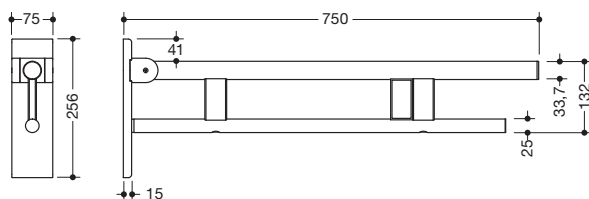

Abbildung ähnlich

Stützklappgriff Duo, Design B 900.50.180XA

- zwei parallele, übereinander angeordnete runde Griffebenen
- mit Funk-Spülauslösung
- Ausführung rechts
- kann nach oben und gebremst nach unten geklappt werden
- blaue Taste (Wellensymbol) dient zum Auslösen der WC-Spülung
- Sendefrequenz 868,4 MHz
- passend zu Funk WC-Spülsystemen von Geberit, Mepa, Viega, Sanit, Friatec, TECE und Grohe
- Ausladung 750 mm, 256 mm hoch und 75 mm breit, Durchmesser Oberholm 33,7 mm, Durchmesser Unterholm 25 mm
- belastbar bis 100 kg
- aus hochwertigem Edelstahl, matt geschliffen
- Wandplatte aus Polyamid mit integriertem Stahlkern und Abdeckung aus matt geschliffenem Edelstahl
- zur Montage mit korrosionsfreiem und geprüfem HEWI Befestigungsmaterial für unterschiedliche Wandaufbauten (separat zu bestellen)
- Dichtband zur Abdichtung der Befestigungspunkte ist im Lieferumfang enthalten
- Bodenstützen 900.50.020XA und 900.50.021XA nachrüstbar
- wird gemäß Verordnung (EU) 2017/745 über Medizinprodukte produziert
- erfüllt die in Belgien gültigen Anforderungen (CWATUPE, WVG Vlaanderen) hinsichtlich der Ausladung des Stützklappgriffes am WC

Abmessungen in mm

Oberfläche

XA

Alternative Oberflächen

Chr

DX

DC

AY