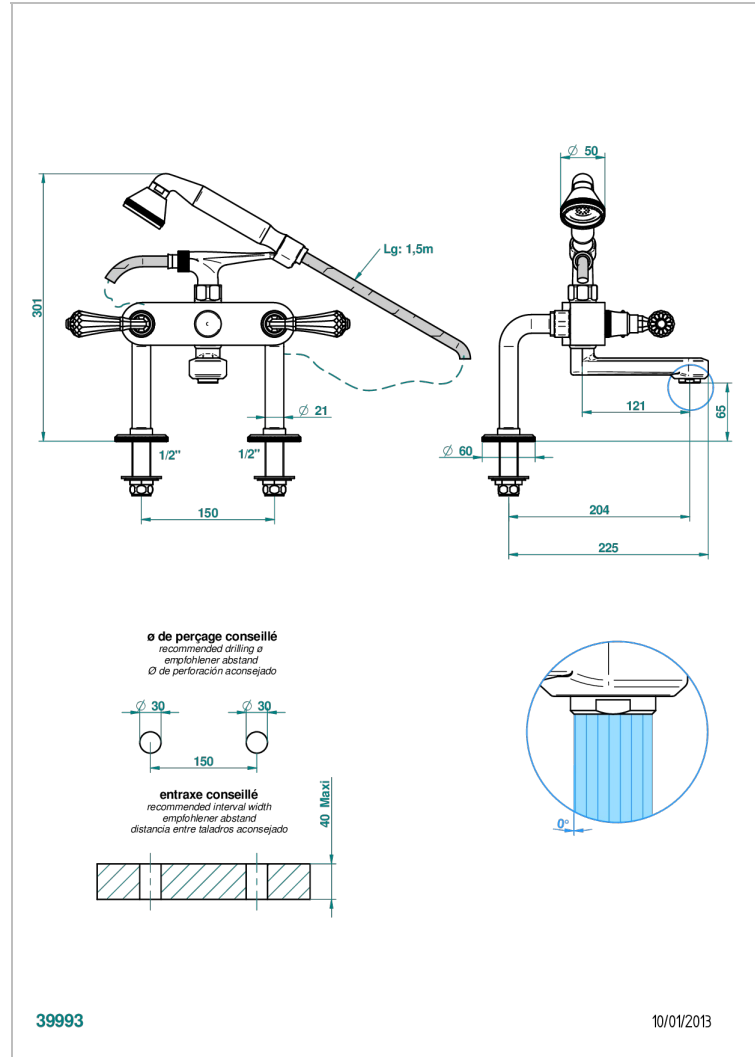

# ART DECO CRISTAL

A56-13G

THG<sup>®</sup>  
PARIS

Смеситель для ванны/душа устанавливаемый на борту на два отверстия с душем и шлангом - 150 мм между центрами

## ХАРАКТЕРИСТИКИ

- Art Déco cristal
- Смеситель для ванны/душа устанавливаемый на борту на два отверстия с душем и шлангом - 150 мм между центрами

## ТЕХНИЧЕСКИЕ ХАРАКТЕРИСТИКИ

- Recommandé : 3 bars (max. 5 bars) - Advised : 43,5 psi (max. 72 psi)
- Bec : 35 l/min à 3 bars - Douchette : 9,5 l/min à 3 bars
- Spout : 9.26 gpm at 43.5 psi - Handshower : 2.5 gpm at 43.5 psi