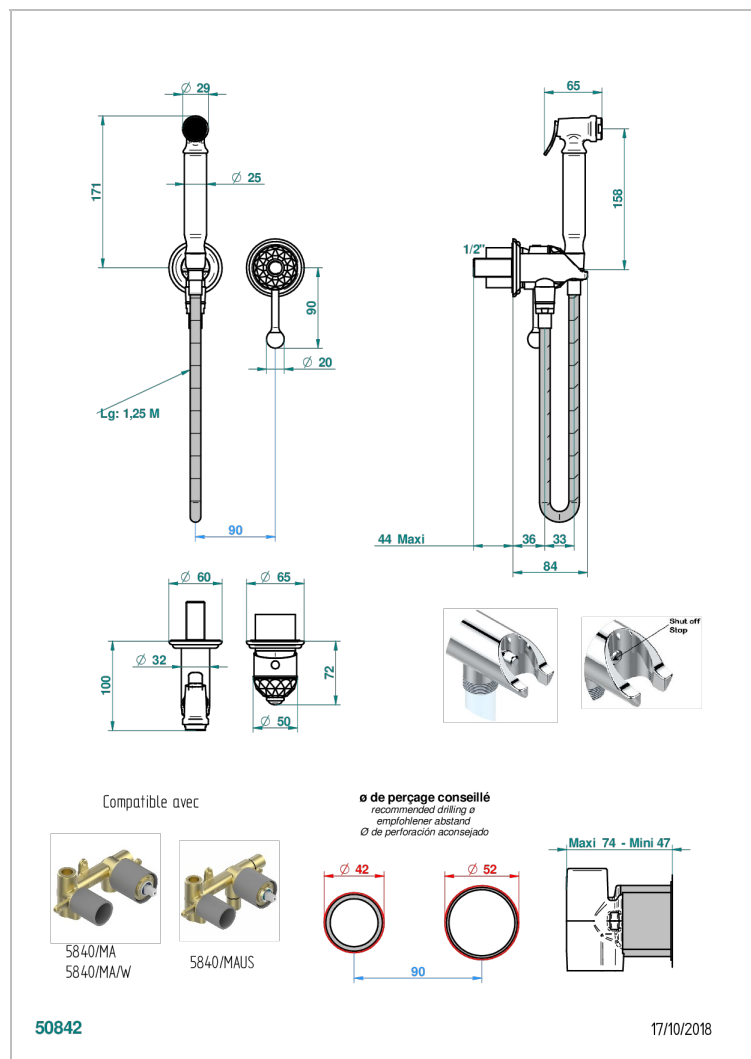

DUOMO С ХРУСТАЛЕМ

U4F-5840/MBG

THG
PARIS

Комплект для душа, включающий смеситель, армированный шланг 1 м 25 см, ручной душ с курковым распылителем, выход из стены и предохранительный запорный клапан

ХАРАКТЕРИСТИКИ

- Duomo с хрусталём
- Комплект для душа, включающий смеситель, армированный шланг 1 м 25 см, ручной душ с курковым распылителем, выход из стены и предохранительный запорный клапан

ТЕХНИЧЕСКИЕ ХАРАКТЕРИСТИКИ

- Recommandé : 3 bars (max. 5 bars) - Advised : 43,5 psi (max. 72 psi)
- 9,5 l/min à 3 bars (2.5 gpm at 43.5 psi)

СВЯЗАННЫЕ ТОВАРНЫЕ ПОЗИЦИИ

- Ref. G00-5840/MA Внутренняя чать для гигиенического душа со смесителем, усил. шлангом и лейкой с клапаном