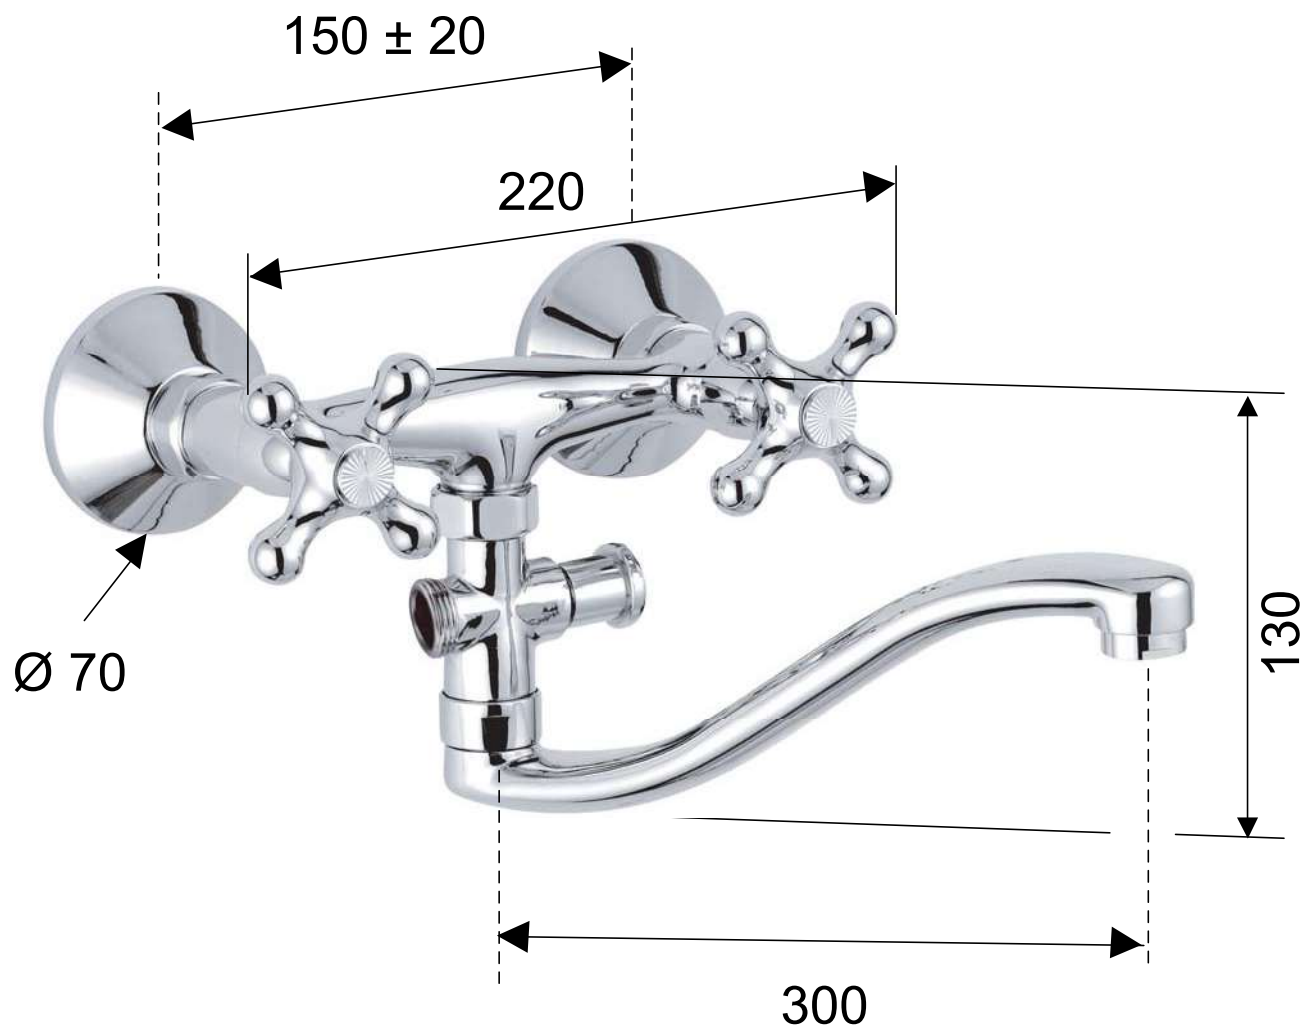

**DANIEL**

SCHEDA TECNICA TECHNICAL FEATURES

ART. COD.

**V7623SH**

**MATERIALI / MATERIALS**

OTTONE CROMATO / CHROME PLATED BRASS

**CROMATURA / CHROME PLATING**

UNI EN 248