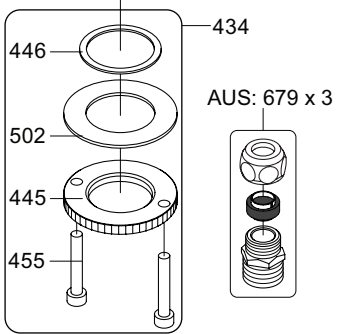

Inches:	H	D	h
090	8 1/2"	8"	5 3/4"
090A	4 1/4"	3 1/2"	1 1/2"
090B	7"	4"	4 1/2"
090C	7"	4"	4 1/2"
090D	8 3/4"	8"	5"
090E	6 3/4"	8"	2 1/2"
090G	7"	5 1/2"	4"
090H	10 1/2"	9"	6"
090I	12 3/4"	9"	8 1/2"
090V	14"	5 3/4"	10 1/2"

7A

Fitting instruction
 Montageanleitung
 Monteringsvejledning
 Monteringsvægledning
 Montage hanleiding
 Manuel de montage

3

4

5

(2M)
(1.75M)
(1.5M)

VR277K: VR22, VR269, VR277
 VR297: VR20, VR22, VR269, VR273, VR277, VR294, VR295, VR296
 VR434: VR445, VR446, VR502, 2xVR455
 VR435: VR63, VR447, VR448, 2xVR455
 NR.10: VR20, VR22, VR273, VR294, VR295