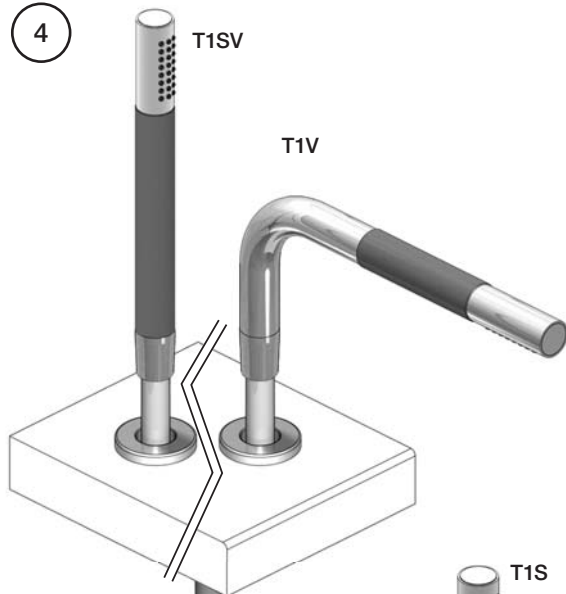

Inches:	H	D	h
090	8 1/2"	8"	5 3/4"
090A	4 1/4"	3 1/2"	1 1/2"
090B	7"	4"	4 1/2"
090C	7"	4"	4 1/2"
090D	8 3/4"	8"	5"
090E	6 3/4"	8"	2 1/2"
090G	7"	5 1/2"	4"
090H	10 1/2"	9"	6"
090I	12 3/4"	9"	8 1/2"
090V	14"	5 3/4"	10 1/2"

7A

Fitting instruction
 Montageanleitung
 Monteringsvejledning
 Monteringsvægledning
 Montage hanleiding
 Manuel de montage

3

4

5

(2M)
(1.75M)
(1.5M)

VR277K: VR22, VR269, VR277
 VR297: VR20, VR22, VR269, VR273, VR277, VR294, VR295, VR296
 VR434: VR445, VR446, VR502, 2xVR455
 VR435: VR63, VR447, VR448, 2xVR455
 NR.10: VR20, VR22, VR273, VR294, VR295