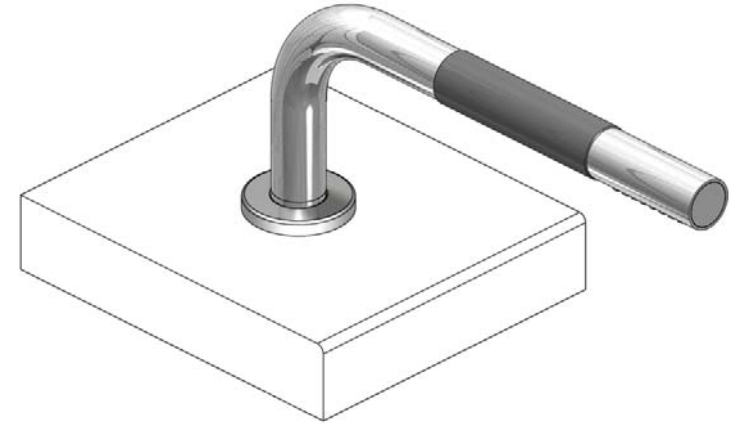

Inches:	H	D	h
090	8 1/2"	8"	5 3/4"
090A	4 1/4"	3 1/2"	1 1/2"
090B	7"	4"	4 1/2"
090C	7"	4"	4 1/2"
090D	8 3/4"	8"	5"
090E	6 3/4"	8"	2 1/2"
090G	7"	5 1/2"	4"
090H	10 1/2"	9"	6"
090I	12 3/4"	9"	8 1/2"
090V	14"	5 3/4"	10 1/2"

7A

Fitting instruction
 Montageanleitung
 Monteringsvejledning
 Monteringsvægledning
 Montage hanleiding
 Manuel de montage

3

4

5

(2M)
(1.75M)
(1.5M)

VR277K: VR22, VR269, VR277
 VR297: VR20, VR22, VR269, VR273, VR277, VR294, VR295, VR296
 VR434: VR445, VR446, VR502, 2xVR455
 VR435: VR63, VR447, VR448, 2xVR455
 NR.10: VR20, VR22, VR273, VR294, VR295