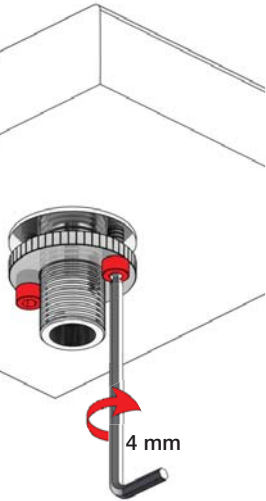

Inches:	H	D	h
090	8 1/2"	8"	5 3/4"
090A	4 1/4"	3 1/2"	1 1/2"
090B	7"	4"	4 1/2"
090C	7"	4"	4 1/2"
090D	8 3/4"	8"	5"
090E	6 3/4"	8"	2 1/2"
090G	7"	5 1/2"	4"
090H	10 1/2"	9"	6"
090I	12 3/4"	9"	8 1/2"
090V	14"	5 3/4"	10 1/2"

7A

Fitting instruction
 Montageanleitung
 Monteringsvejledning
 Monteringsvægledning
 Montage hanleiding
 Manuel de montage

3

4

5

(2M)
(1.75M)
(1.5M)

VR277K: VR22, VR269, VR277
 VR297: VR20, VR22, VR269, VR273, VR277, VR294, VR295, VR296
 VR434: VR445, VR446, VR502, 2xVR455
 VR435: VR63, VR447, VR448, 2xVR455
 NR.10: VR20, VR22, VR273, VR294, VR295