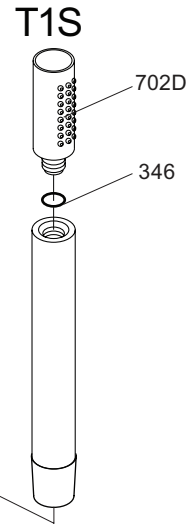

	l/min.	Gal/min.
500:	14,5	3.8
590:	9,0	2.4
500-T1:	11,0	2.9
2500:	18,7	4.9
SC1:	18,7	4.9
SC5, 7:	18,0	4.8
SC9:	11,0	2.9

Max. 65°C, 150°F

6A

mm:	H	D	h
090	210	200	145
090A	110	85	40
090B	185	100	114
090C	185	100	114
090D	220	200	130
090E	170	200	65
090G	185	140	105
090H	265	230	155
090I	325	230	216
090V	355	145	270

Inches:	H	D	h
090	8 1/2"	8"	5 3/4"
090A	4 1/4"	3 1/2"	1 1/2"
090B	7"	4"	4 1/2"
090C	7"	4"	4 1/2"
090D	8 3/4"	8"	5"
090E	6 3/4"	8"	2 1/2"
090G	7"	5 1/2"	4"
090H	10 1/2"	9"	6"
090I	12 3/4"	9"	8 1/2"
090V	14"	5 3/4"	10 1/2"

7A

Fitting instruction
 Montageanleitung
 Monteringsvejledning
 Monteringsvægledning
 Montage hanleiding
 Manuel de montage

3

4

5

(2M)
(1.75M)
(1.5M)

VR277K: VR22, VR269, VR277
 VR297: VR20, VR22, VR269, VR273, VR277, VR294, VR295, VR296
 VR434: VR445, VR446, VR502, 2xVR455
 VR435: VR63, VR447, VR448, 2xVR455
 NR.10: VR20, VR22, VR273, VR294, VR295