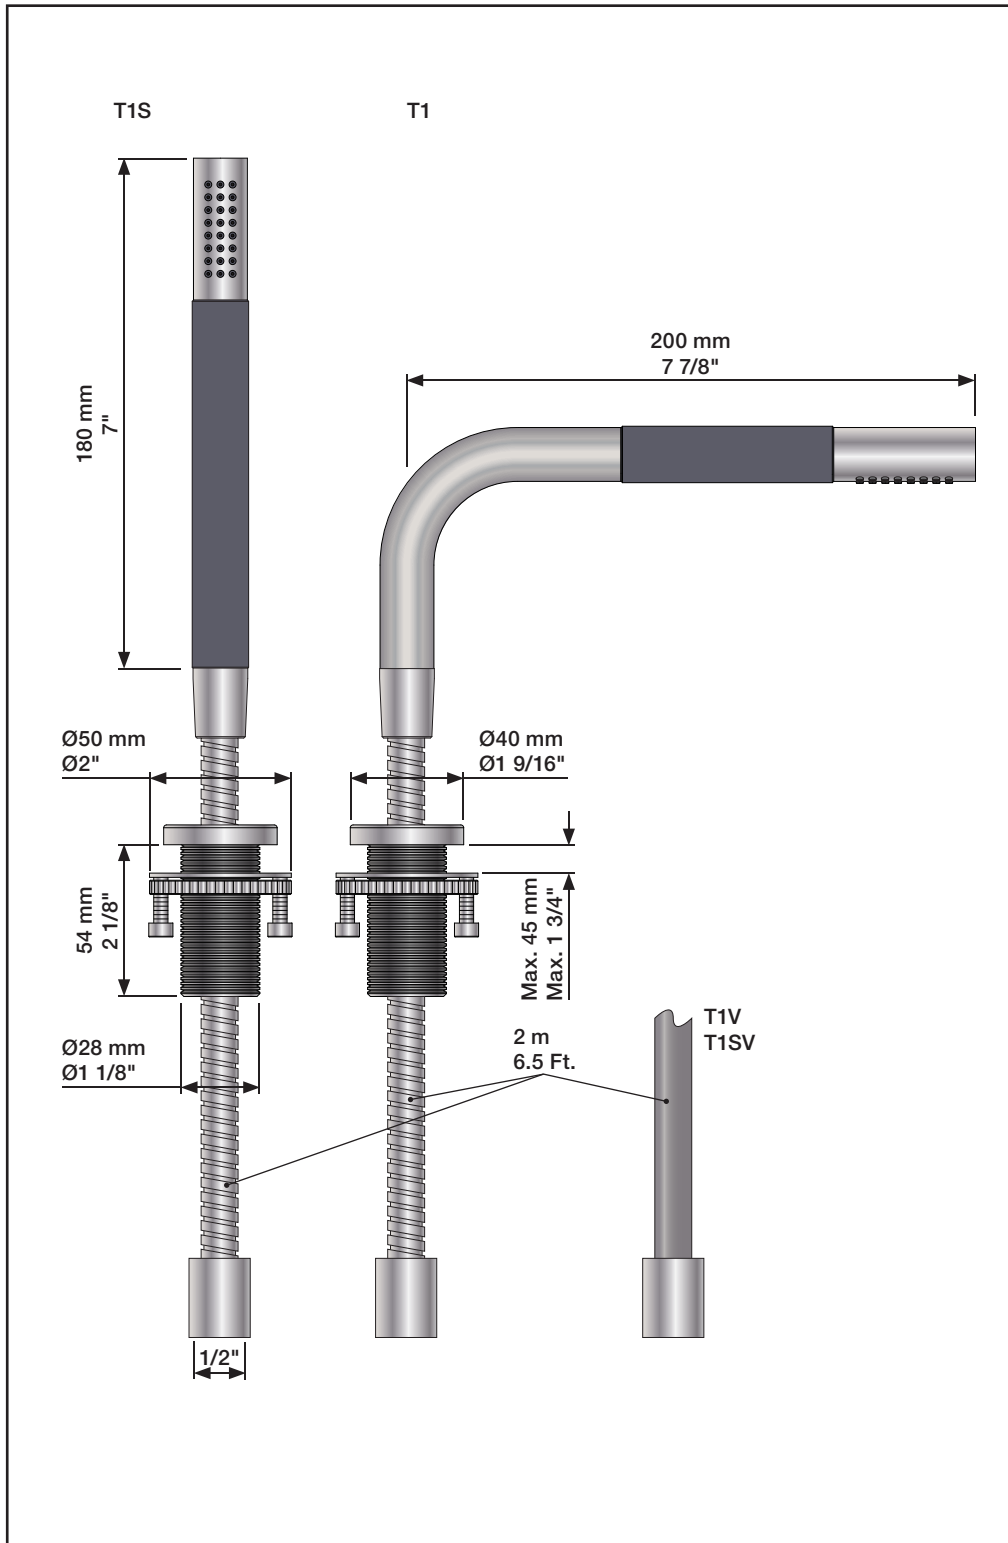

Inches:	H	D	h
090	8 1/2"	8"	5 3/4"
090A	4 1/4"	3 1/2"	1 1/2"
090B	7"	4"	4 1/2"
090C	7"	4"	4 1/2"
090D	8 3/4"	8"	5"
090E	6 3/4"	8"	2 1/2"
090G	7"	5 1/2"	4"
090H	10 1/2"	9"	6"
090I	12 3/4"	9"	8 1/2"
090V	14"	5 3/4"	10 1/2"

VOLA 500, 590, 500T1
 VOLA 2500
 VOLA SC1, SC3, SC5, SC7, SC9, SC10, SC12

Fitting instruction
 Montageanleitung
 Monteringsvejledning
 Monteringsvægledning
 Montage hanleiding
 Manuel de montage

Data, 3 Bar /43.5 Psi:

7A

Fitting instruction
 Montageanleitung
 Monteringsvejledning
 Monteringsvægledning
 Montage hanleiding
 Manuel de montage

3

4

5

(2M)
(1.75M)
(1.5M)

VR277K: VR22, VR269, VR277
 VR297: VR20, VR22, VR269, VR273, VR277, VR294, VR295, VR296
 VR434: VR445, VR446, VR502, 2xVR455
 VR435: VR63, VR447, VR448, 2xVR455
 NR.10: VR20, VR22, VR273, VR294, VR295