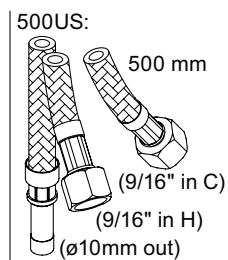

Inches:	H	D	h
090	8 1/2"	8"	5 3/4"
090A	4 1/4"	3 1/2"	1 1/2"
090B	7"	4"	4 1/2"
090C	7"	4"	4 1/2"
090D	8 3/4"	8"	5"
090E	6 3/4"	8"	2 1/2"
090G	7"	5 1/2"	4"
090H	10 1/2"	9"	6"
090I	12 3/4"	9"	8 1/2"
090V	14"	5 3/4"	10 1/2"

7A

Fitting instruction
 Montageanleitung
 Monteringsvejledning
 Monteringsvægledning
 Montage hanleiding
 Manuel de montage

3

4

5

(2M)
(1.75M)
(1.5M)

VR277K: VR22, VR269, VR277
 VR297: VR20, VR22, VR269, VR273, VR277, VR294, VR295, VR296
 VR434: VR445, VR446, VR502, 2xVR455
 VR435: VR63, VR447, VR448, 2xVR455
 NR.10: VR20, VR22, VR273, VR294, VR295