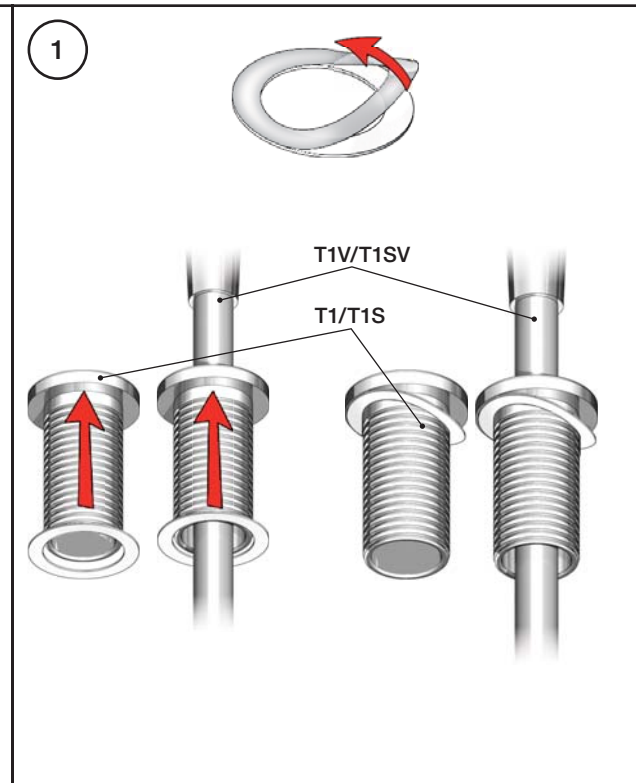

Inches:	H	D	h
090	8 1/2"	8"	5 3/4"
090A	4 1/4"	3 1/2"	1 1/2"
090B	7"	4"	4 1/2"
090C	7"	4"	4 1/2"
090D	8 3/4"	8"	5"
090E	6 3/4"	8"	2 1/2"
090G	7"	5 1/2"	4"
090H	10 1/2"	9"	6"
090I	12 3/4"	9"	8 1/2"
090V	14"	5 3/4"	10 1/2"

VOLA 500, 590, 500T1
 VOLA 2500
 VOLA SC1, SC3, SC5, SC7, SC9, SC10, SC12

Fitting instruction
 Montageanleitung
 Monteringsvejledning
 Monteringsvægledning
 Montage hanleiding
 Manuel de montage

Data, 3 Bar /43.5 Psi:

7A

Fitting instruction
 Montageanleitung
 Monteringsvejledning
 Monteringsvægledning
 Montage hanleiding
 Manuel de montage

3

4

5

(2M)
(1.75M)
(1.5M)

VR277K: VR22, VR269, VR277
 VR297: VR20, VR22, VR269, VR273, VR277, VR294, VR295, VR296
 VR434: VR445, VR446, VR502, 2xVR455
 VR435: VR63, VR447, VR448, 2xVR455
 NR.10: VR20, VR22, VR273, VR294, VR295