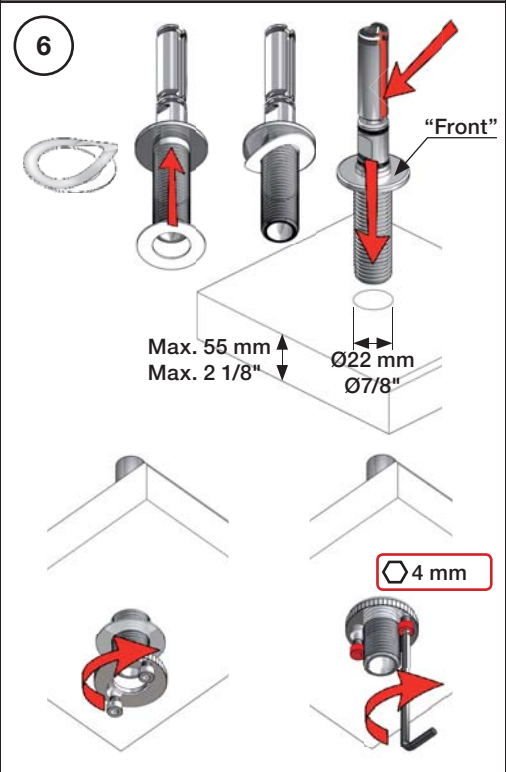

6A

mm:	H	D	h
090	210	200	145
090A	110	85	40
090B	185	100	114
090C	185	100	114
090D	220	200	130
090E	170	200	65
090G	185	140	105
090H	265	230	155
090I	325	230	216
090V	355	145	270

Inches:	H	D	h
090	8 1/2"	8"	5 3/4"
090A	4 1/4"	3 1/2"	1 1/2"
090B	7"	4"	4 1/2"
090C	7"	4"	4 1/2"
090D	8 3/4"	8"	5"
090E	6 3/4"	8"	2 1/2"
090G	7"	5 1/2"	4"
090H	10 1/2"	9"	6"
090I	12 3/4"	9"	8 1/2"
090V	14"	5 3/4"	10 1/2"

7A