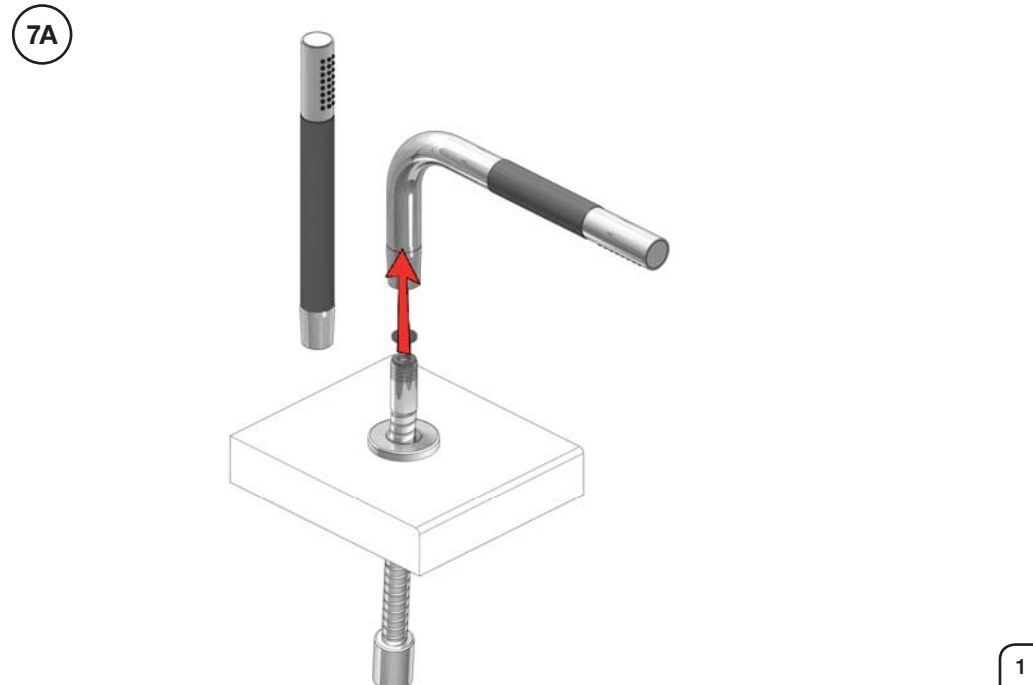

6A

mm:	H	D	h
090	210	200	145
090A	110	85	40
090B	185	100	114
090C	185	100	114
090D	220	200	130
090E	170	200	65
090G	185	140	105
090H	265	230	155
090I	325	230	216
090V	355	145	270

Inches:	H	D	h
090	8 1/2"	8"	5 3/4"
090A	4 1/4"	3 1/2"	1 1/2"
090B	7"	4"	4 1/2"
090C	7"	4"	4 1/2"
090D	8 3/4"	8"	5"
090E	6 3/4"	8"	2 1/2"
090G	7"	5 1/2"	4"
090H	10 1/2"	9"	6"
090I	12 3/4"	9"	8 1/2"
090V	14"	5 3/4"	10 1/2"

7A