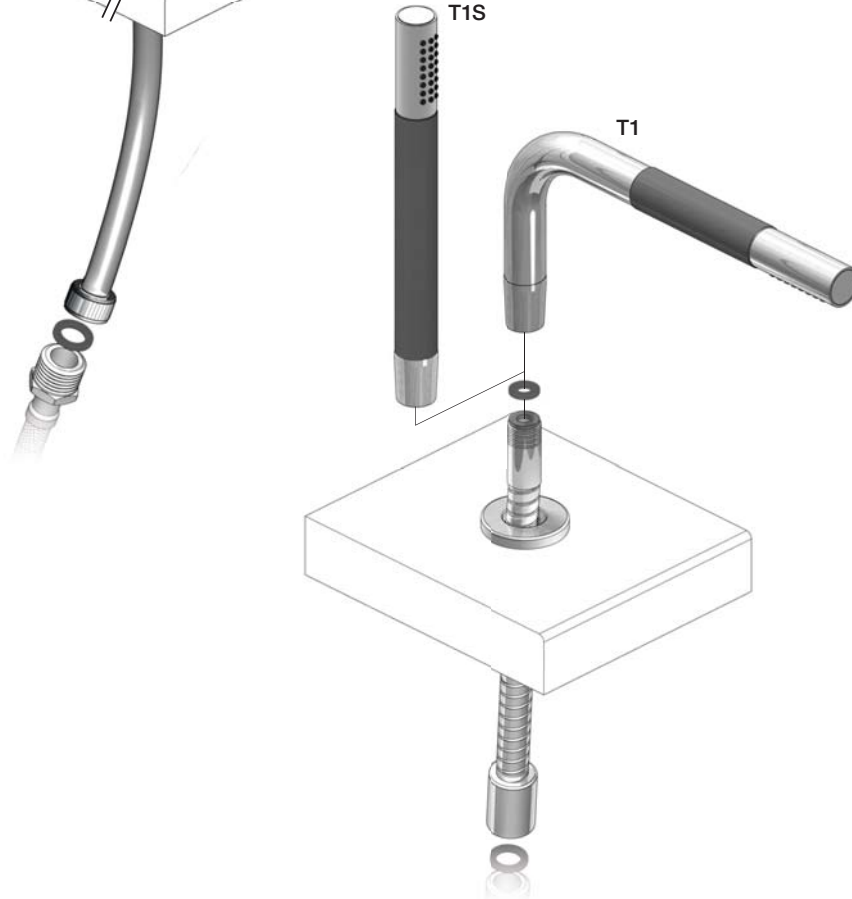

Inches:	H	D	h
090	8 1/2"	8"	5 3/4"
090A	4 1/4"	3 1/2"	1 1/2"
090B	7"	4"	4 1/2"
090C	7"	4"	4 1/2"
090D	8 3/4"	8"	5"
090E	6 3/4"	8"	2 1/2"
090G	7"	5 1/2"	4"
090H	10 1/2"	9"	6"
090I	12 3/4"	9"	8 1/2"
090V	14"	5 3/4"	10 1/2"

7A

Fitting instruction
 Montageanleitung
 Monteringsvejledning
 Monteringsvægledning
 Montage hanleiding
 Manuel de montage

3

4

5

(2M)
(1.75M)
(1.5M)

VR277K: VR22, VR269, VR277
 VR297: VR20, VR22, VR269, VR273, VR277, VR294, VR295, VR296
 VR434: VR445, VR446, VR502, 2xVR455
 VR435: VR63, VR447, VR448, 2xVR455
 NR.10: VR20, VR22, VR273, VR294, VR295