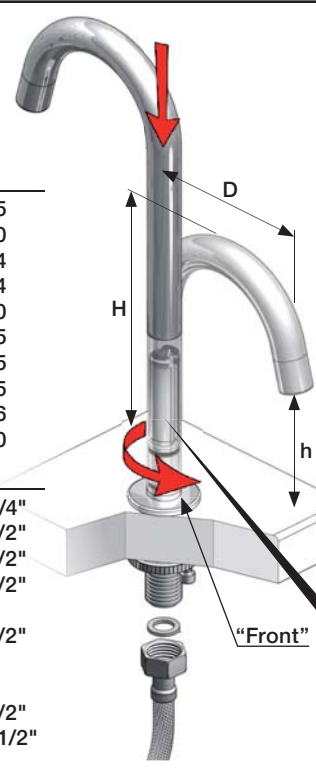

Inches:	H	D	h
090	8 1/2"	8"	5 3/4"
090A	4 1/4"	3 1/2"	1 1/2"
090B	7"	4"	4 1/2"
090C	7"	4"	4 1/2"
090D	8 3/4"	8"	5"
090E	6 3/4"	8"	2 1/2"
090G	7"	5 1/2"	4"
090H	10 1/2"	9"	6"
090I	12 3/4"	9"	8 1/2"
090V	14"	5 3/4"	10 1/2"

VOLA 500, 590, 500T1
 VOLA 2500
 VOLA SC1, SC3, SC5, SC7, SC9, SC10, SC12

Fitting instruction
 Montageanleitung
 Monteringsvejledning
 Monteringsvægledning
 Montage hanleiding
 Manuel de montage

Data, 3 Bar /43.5 Psi:

7A

Fitting instruction
 Montageanleitung
 Monteringsvejledning
 Monteringsvægledning
 Montage hanleiding
 Manuel de montage

3

4

5

(2M)
(1.75M)
(1.5M)

VR277K: VR22, VR269, VR277
 VR297: VR20, VR22, VR269, VR273, VR277, VR294, VR295, VR296
 VR434: VR445, VR446, VR502, 2xVR455
 VR435: VR63, VR447, VR448, 2xVR455
 NR.10: VR20, VR22, VR273, VR294, VR295