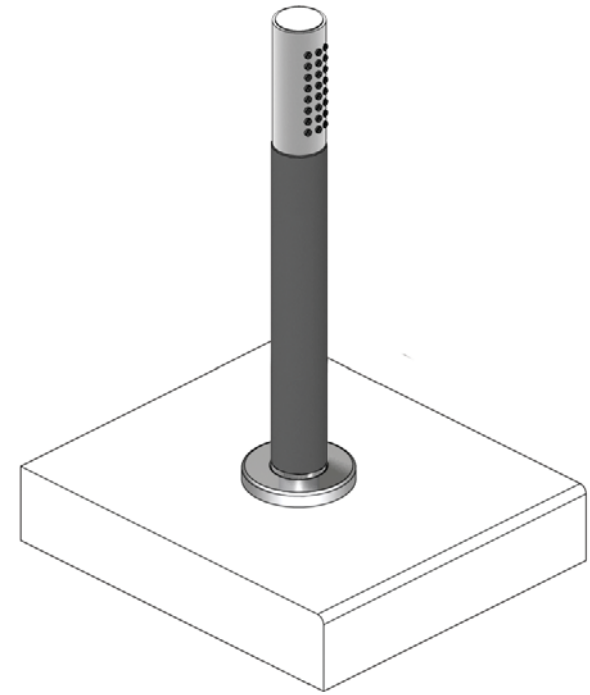

Inches:	H	D	h
090	8 1/2"	8"	5 3/4"
090A	4 1/4"	3 1/2"	1 1/2"
090B	7"	4"	4 1/2"
090C	7"	4"	4 1/2"
090D	8 3/4"	8"	5"
090E	6 3/4"	8"	2 1/2"
090G	7"	5 1/2"	4"
090H	10 1/2"	9"	6"
090I	12 3/4"	9"	8 1/2"
090V	14"	5 3/4"	10 1/2"

7A

Fitting instruction
 Montageanleitung
 Monteringsvejledning
 Monteringsvægledning
 Montage hanleiding
 Manuel de montage

3

4

5

(2M)
(1.75M)
(1.5M)

VR277K: VR22, VR269, VR277
 VR297: VR20, VR22, VR269, VR273, VR277, VR294, VR295, VR296
 VR434: VR445, VR446, VR502, 2xVR455
 VR435: VR63, VR447, VR448, 2xVR455
 NR.10: VR20, VR22, VR273, VR294, VR295