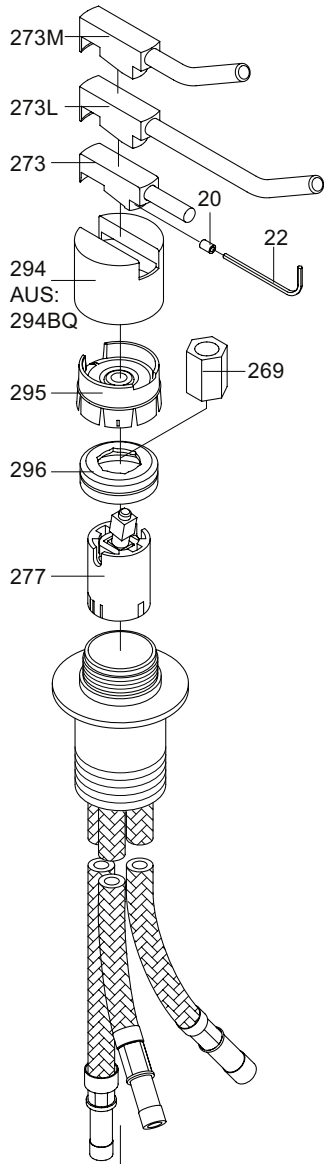

	l/min.	Gal/min.
500:	14,5	3.8
590:	9,0	2.4
500-T1:	11,0	2.9
2500:	18,7	4.9
SC1:	18,7	4.9
SC5, 7:	18,0	4.8
SC9:	11,0	2.9

Max. 65°C, 150°F

6A

mm:	H	D	h
090	210	200	145
090A	110	85	40
090B	185	100	114
090C	185	100	114
090D	220	200	130
090E	170	200	65
090G	185	140	105
090H	265	230	155
090I	325	230	216
090V	355	145	270

Inches:	H	D	h
090	8 1/2"	8"	5 3/4"
090A	4 1/4"	3 1/2"	1 1/2"
090B	7"	4"	4 1/2"
090C	7"	4"	4 1/2"
090D	8 3/4"	8"	5"
090E	6 3/4"	8"	2 1/2"
090G	7"	5 1/2"	4"
090H	10 1/2"	9"	6"
090I	12 3/4"	9"	8 1/2"
090V	14"	5 3/4"	10 1/2"

7A

Fitting instruction
 Montageanleitung
 Monteringsvejledning
 Monteringsvægledning
 Montage hanleiding
 Manuel de montage

3

4

5

(2M)
(1.75M)
(1.5M)

VR277K: VR22, VR269, VR277
 VR297: VR20, VR22, VR269, VR273, VR277, VR294, VR295, VR296
 VR434: VR445, VR446, VR502, 2xVR455
 VR435: VR63, VR447, VR448, 2xVR455
 NR.10: VR20, VR22, VR273, VR294, VR295