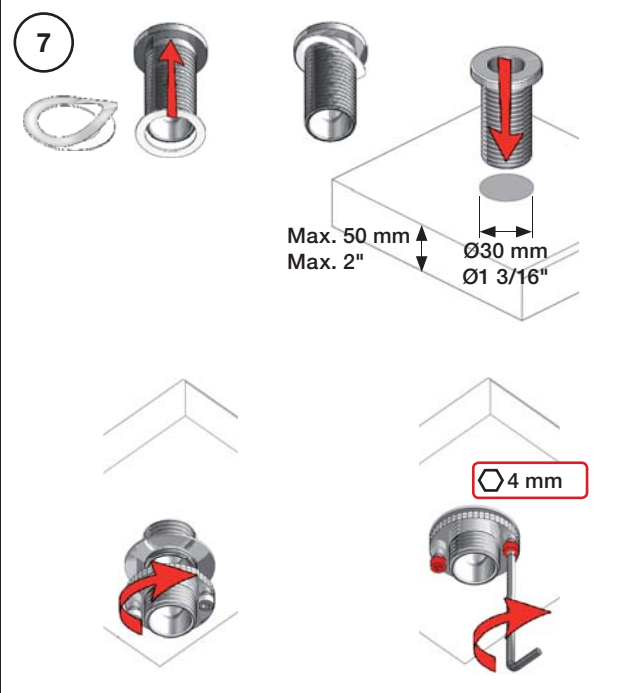

	l/min.	Gal/min.
500:	14,5	3.8
590:	9,0	2.4
500-T1:	11,0	2.9
2500:	18,7	4.9
SC1:	18,7	4.9
SC5, 7:	18,0	4.8
SC9:	11,0	2.9

Max. 65°C, 150°F

6A

mm:	H	D	h
090	210	200	145
090A	110	85	40
090B	185	100	114
090C	185	100	114
090D	220	200	130
090E	170	200	65
090G	185	140	105
090H	265	230	155
090I	325	230	216
090V	355	145	270

Inches:	H	D	h
090	8 1/2"	8"	5 3/4"
090A	4 1/4"	3 1/2"	1 1/2"
090B	7"	4"	4 1/2"
090C	7"	4"	4 1/2"
090D	8 3/4"	8"	5"
090E	6 3/4"	8"	2 1/2"
090G	7"	5 1/2"	4"
090H	10 1/2"	9"	6"
090I	12 3/4"	9"	8 1/2"
090V	14"	5 3/4"	10 1/2"

7A

Fitting instruction
 Montageanleitung
 Monteringsvejledning
 Monteringsvægledning
 Montage hanleiding
 Manuel de montage

3

4

5

(2M)
(1.75M)
(1.5M)

VR277K: VR22, VR269, VR277
 VR297: VR20, VR22, VR269, VR273, VR277, VR294, VR295, VR296
 VR434: VR445, VR446, VR502, 2xVR455
 VR435: VR63, VR447, VR448, 2xVR455
 NR.10: VR20, VR22, VR273, VR294, VR295