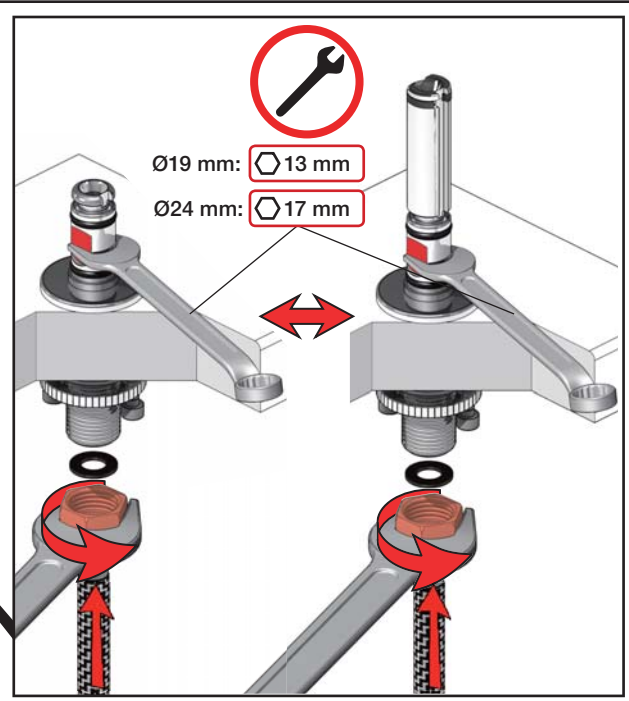

Inches:	H	D	h
090	8 1/2"	8"	5 3/4"
090A	4 1/4"	3 1/2"	1 1/2"
090B	7"	4"	4 1/2"
090C	7"	4"	4 1/2"
090D	8 3/4"	8"	5"
090E	6 3/4"	8"	2 1/2"
090G	7"	5 1/2"	4"
090H	10 1/2"	9"	6"
090I	12 3/4"	9"	8 1/2"
090V	14"	5 3/4"	10 1/2"

VOLA 500, 590, 500T1
 VOLA 2500
 VOLA SC1, SC3, SC5, SC7, SC9, SC10, SC12

Fitting instruction
 Montageanleitung
 Monteringsvejledning
 Monteringsvægledning
 Montage hanleiding
 Manuel de montage

Data, 3 Bar /43.5 Psi:

7A

Fitting instruction
 Montageanleitung
 Monteringsvejledning
 Monteringsvægledning
 Montage hanleiding
 Manuel de montage

3

4

5

(2M)
(1.75M)
(1.5M)

VR277K: VR22, VR269, VR277
 VR297: VR20, VR22, VR269, VR273, VR277, VR294, VR295, VR296
 VR434: VR445, VR446, VR502, 2xVR455
 VR435: VR63, VR447, VR448, 2xVR455
 NR.10: VR20, VR22, VR273, VR294, VR295