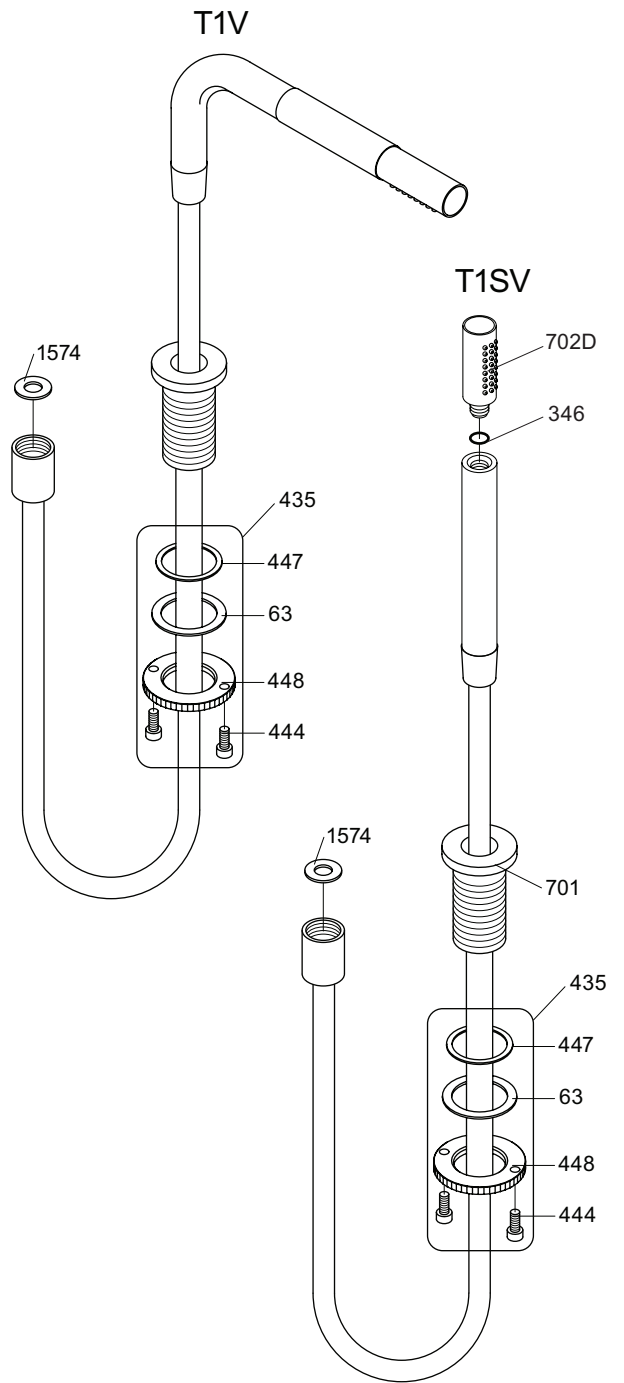

VR435: VR63, 2xVR444, VR447, VR448

vola
Lunavej 2
DK-8700 Horsens
Tlf : + 45 7023 5500
Fax: + 45 7023 5511
sales@vola.com
www.vola.com

VOLA T1, T1S T1V, T1SV

Date
Jun. 17

Rev.
6

Sheet
SB 39