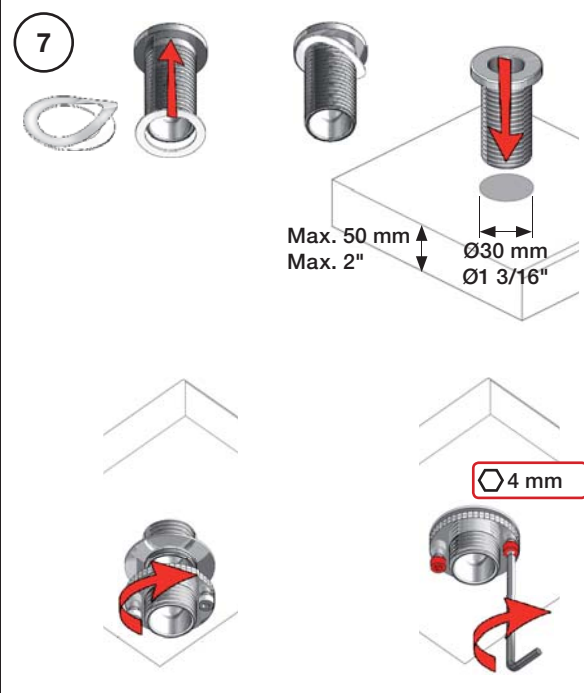

Inches:	H	D	h
090	8 1/2"	8"	5 3/4"
090A	4 1/4"	3 1/2"	1 1/2"
090B	7"	4"	4 1/2"
090C	7"	4"	4 1/2"
090D	8 3/4"	8"	5"
090E	6 3/4"	8"	2 1/2"
090G	7"	5 1/2"	4"
090H	10 1/2"	9"	6"
090I	12 3/4"	9"	8 1/2"
090V	14"	5 3/4"	10 1/2"

	l/min.	Gal/min.
500:	14,5	3.8
590:	9,0	2.4
500-T1:	11,0	2.9
2500:	18,7	4.9
SC1:	18,7	4.9
SC5, 7:	18,0	4.8
SC9:	11,0	2.9

Max. 65°C, 150°F

6A

mm:	H	D	h
090	210	200	145
090A	110	85	40
090B	185	100	114
090C	185	100	114
090D	220	200	130
090E	170	200	65
090G	185	140	105
090H	265	230	155
090I	325	230	216
090V	355	145	270

7A

Fitting instruction
 Montageanleitung
 Monteringsvejledning
 Monteringsvægledning
 Montage hanleiding
 Manuel de montage

3

4

5

(2M)
(1.75M)
(1.5M)

VR277K: VR22, VR269, VR277
 VR297: VR20, VR22, VR269, VR273, VR277, VR294, VR295, VR296
 VR434: VR445, VR446, VR502, 2xVR455
 VR435: VR63, VR447, VR448, 2xVR455
 NR.10: VR20, VR22, VR273, VR294, VR295