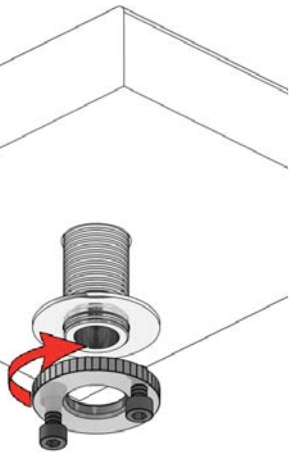

Inches:	H	D	h
090	8 1/2"	8"	5 3/4"
090A	4 1/4"	3 1/2"	1 1/2"
090B	7"	4"	4 1/2"
090C	7"	4"	4 1/2"
090D	8 3/4"	8"	5"
090E	6 3/4"	8"	2 1/2"
090G	7"	5 1/2"	4"
090H	10 1/2"	9"	6"
090I	12 3/4"	9"	8 1/2"
090V	14"	5 3/4"	10 1/2"

7A

Fitting instruction
 Montageanleitung
 Monteringsvejledning
 Monteringsvægledning
 Montage hanleiding
 Manuel de montage

3

4

5

(2M)
(1.75M)
(1.5M)

VR277K: VR22, VR269, VR277
 VR297: VR20, VR22, VR269, VR273, VR277, VR294, VR295, VR296
 VR434: VR445, VR446, VR502, 2xVR455
 VR435: VR63, VR447, VR448, 2xVR455
 NR.10: VR20, VR22, VR273, VR294, VR295