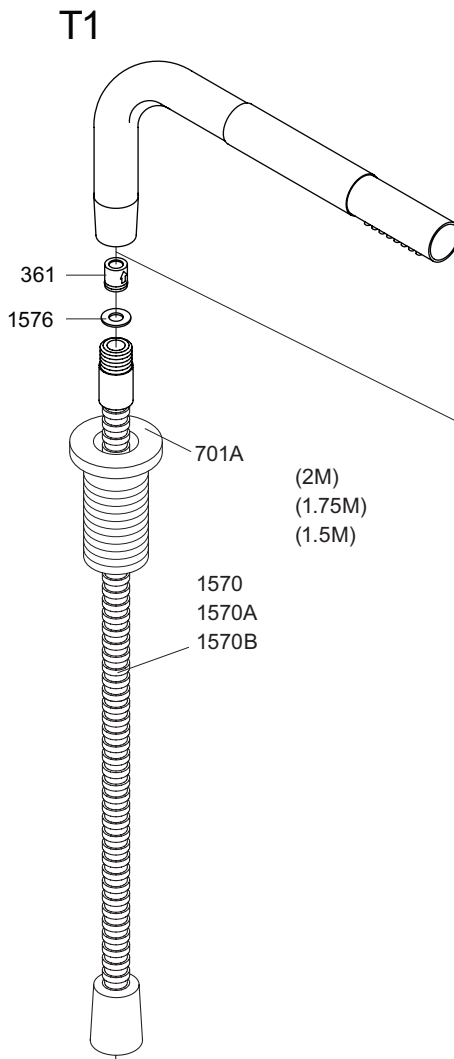

	l/min.	Gal/min.
500:	14,5	3.8
590:	9,0	2.4
500-T1:	11,0	2.9
2500:	18,7	4.9
SC1:	18,7	4.9
SC5, 7:	18,0	4.8
SC9:	11,0	2.9

Max. 65°C, 150°F

6A

mm:	H	D	h
090	210	200	145
090A	110	85	40
090B	185	100	114
090C	185	100	114
090D	220	200	130
090E	170	200	65
090G	185	140	105
090H	265	230	155
090I	325	230	216
090V	355	145	270

Inches:	H	D	h
090	8 1/2"	8"	5 3/4"
090A	4 1/4"	3 1/2"	1 1/2"
090B	7"	4"	4 1/2"
090C	7"	4"	4 1/2"
090D	8 3/4"	8"	5"
090E	6 3/4"	8"	2 1/2"
090G	7"	5 1/2"	4"
090H	10 1/2"	9"	6"
090I	12 3/4"	9"	8 1/2"
090V	14"	5 3/4"	10 1/2"

7A

Fitting instruction
 Montageanleitung
 Monteringsvejledning
 Monteringsvægledning
 Montage hanleiding
 Manuel de montage

3

4

5

(2M)
(1.75M)
(1.5M)

VR277K: VR22, VR269, VR277
 VR297: VR20, VR22, VR269, VR273, VR277, VR294, VR295, VR296
 VR434: VR445, VR446, VR502, 2xVR455
 VR435: VR63, VR447, VR448, 2xVR455
 NR.10: VR20, VR22, VR273, VR294, VR295