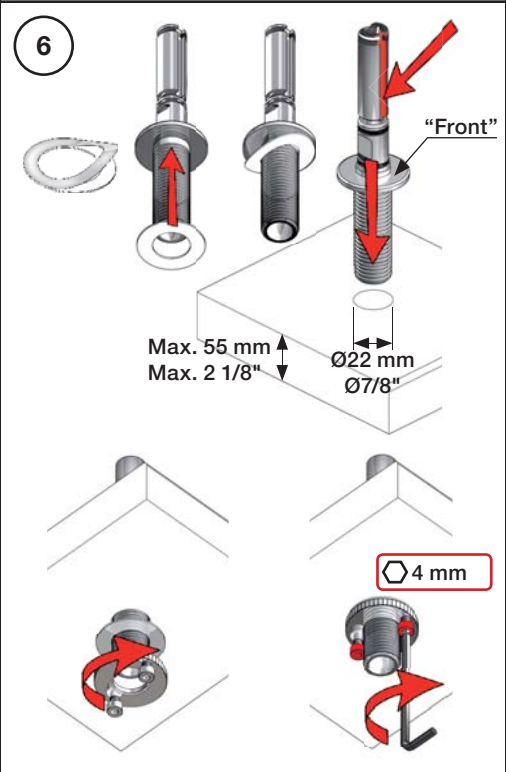

VOLA 500, 590, 500T1
 VOLA 2500
 VOLA SC1, SC3, SC5, SC7, SC9, SC10, SC12

Fitting instruction
 Montageanleitung
 Monteringsvejledning
 Monteringsvægledning
 Montage hanleiding
 Manuel de montage

Data, 3 Bar /43.5 Psi:

| | l/min. | Gal/min. |
|---------|--------|----------|
| 500: | 14,5 | 3.8 |
| 590: | 9,0 | 2.4 |
| 500-T1: | 11,0 | 2.9 |
| 2500: | 18,7 | 4.9 |
| SC1: | 18,7 | 4.9 |
| SC5, 7: | 18,0 | 4.8 |
| SC9: | 11,0 | 2.9 |

Max. 65°C, 150°F

6A

| mm: | H | D | h |
|------|-----|-----|-----|
| 090 | 210 | 200 | 145 |
| 090A | 110 | 85 | 40 |
| 090B | 185 | 100 | 114 |
| 090C | 185 | 100 | 114 |
| 090D | 220 | 200 | 130 |
| 090E | 170 | 200 | 65 |
| 090G | 185 | 140 | 105 |
| 090H | 265 | 230 | 155 |
| 090I | 325 | 230 | 216 |
| 090V | 355 | 145 | 270 |

| Inches: | H | D | h |
|---------|---------|--------|---------|
| 090 | 8 1/2" | 8" | 5 3/4" |
| 090A | 4 1/4" | 3 1/2" | 1 1/2" |
| 090B | 7" | 4" | 4 1/2" |
| 090C | 7" | 4" | 4 1/2" |
| 090D | 8 3/4" | 8" | 5" |
| 090E | 6 3/4" | 8" | 2 1/2" |
| 090G | 7" | 5 1/2" | 4" |
| 090H | 10 1/2" | 9" | 6" |
| 090I | 12 3/4" | 9" | 8 1/2" |
| 090V | 14" | 5 3/4" | 10 1/2" |