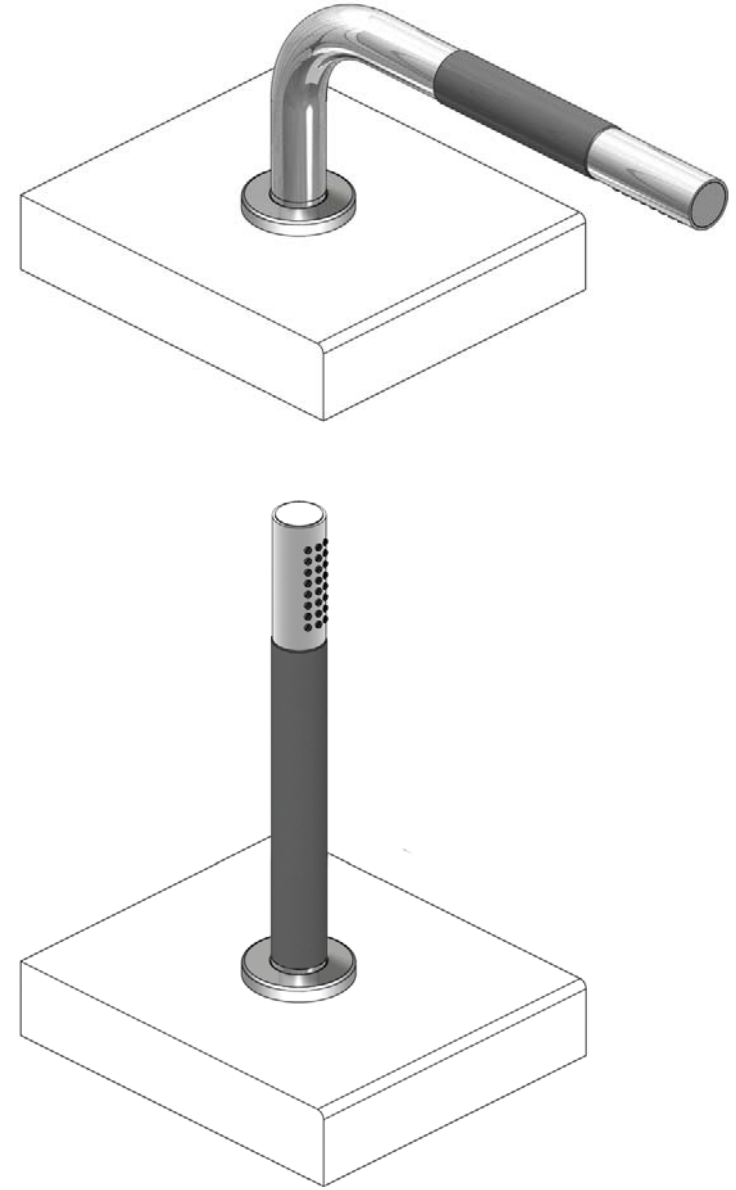

Fitting instruction
 Montageanleitung
 Monteringsvejledning
 Monteringsvægledning
 Montage hanleiding
 Manuel de montage

3

4

5

VR435: VR63, 2xVR444, VR447, VR448

vola
Lunavej 2
DK-8700 Horsens
Tlf : + 45 7023 5500
Fax: + 45 7023 5511
sales@vola.com
www.vola.com