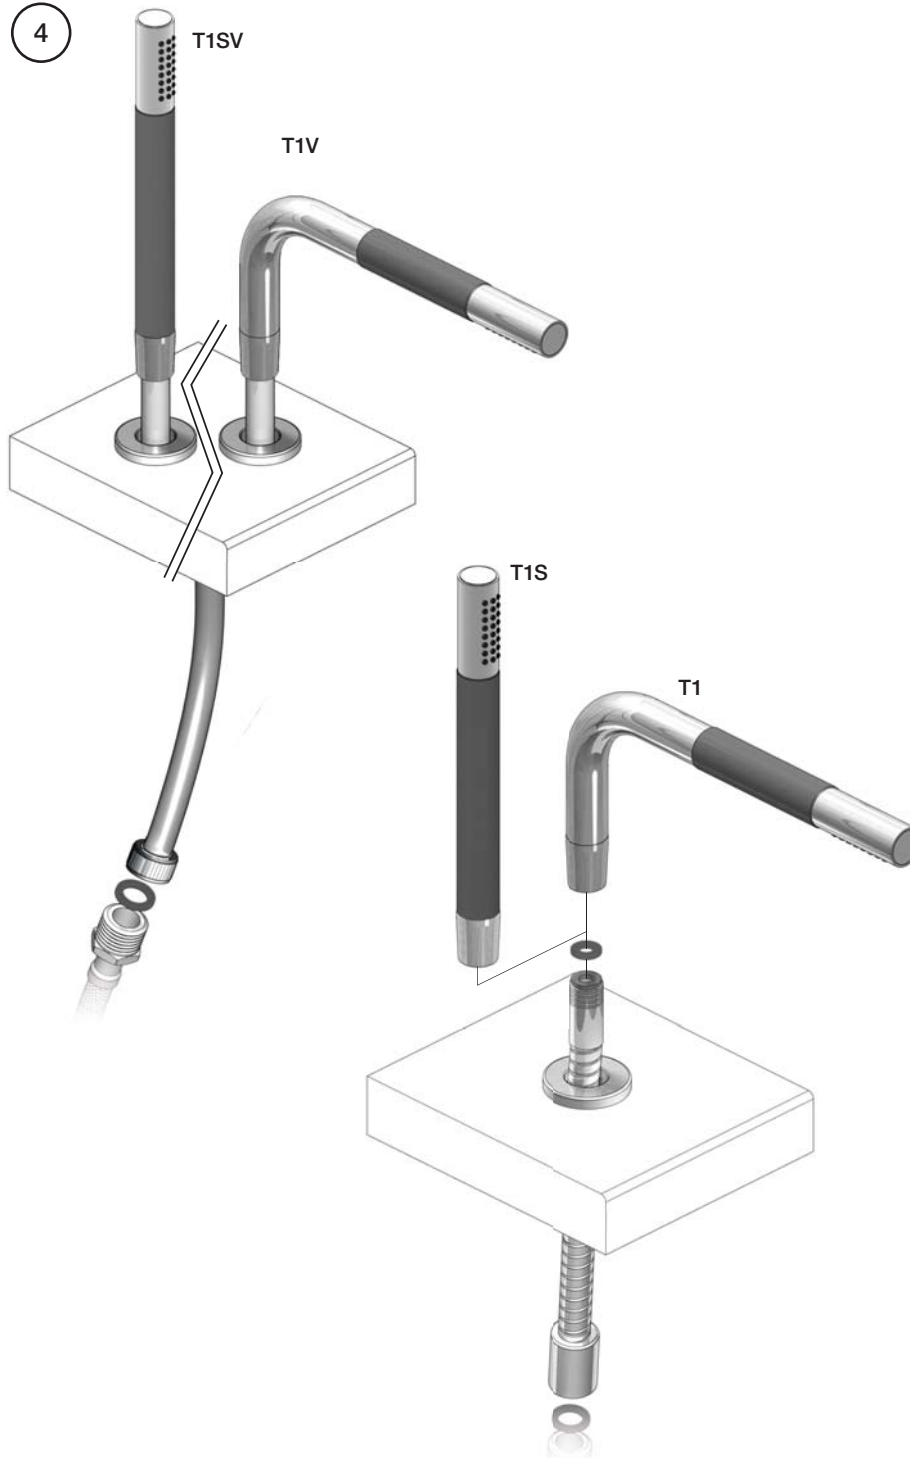

Fitting instruction
 Montageanleitung
 Monteringsvejledning
 Monteringsvægledning
 Montage hanleiding
 Manuel de montage

3

4

5

VR435: VR63, 2xVR444, VR447, VR448

vola
Lunavej 2
DK-8700 Horsens
Tlf : + 45 7023 5500
Fax: + 45 7023 5511
sales@vola.com
www.vola.com

VOLA T1, T1S T1V, T1SV

Date
Jun. 17

Rev.
6

Sheet
SB 39