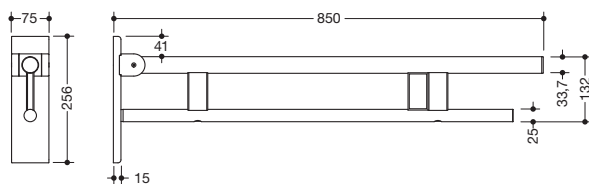

Abbildung ähnlich

Stützklappgriff Duo, Design B 900.50.181XA

- zwei parallele, übereinander angeordnete runde Griffebenen
- mit Funk-Spülauslösung
- Ausführung rechts
- kann nach oben und gebremst nach unten geklappt werden
- blaue Taste (Wellensymbol) dient zum Auslösen der WC-Spülung
- Sendefrequenz 868,4 MHz
- passend zu Funk WC-Spülsystemen von Geberit, Mepa, Viega, Sanit, Friatec, TECE und Grohe
- Ausladung 850 mm, 256 mm hoch und 75 mm breit, Durchmesser Oberholm 33,7 mm, Durchmesser Unterholm 25 mm
- belastbar bis 100 kg
- aus hochwertigem Edelstahl, matt geschliffen
- Wandplatte aus Polyamid mit integriertem Stahlkern und Abdeckung aus matt geschliffenem Edelstahl
- zur Montage mit korrosionsfreiem und geprüfem HEWI Befestigungsmaterial für unterschiedliche Wandaufbauten (separat zu bestellen)
- Dichtband zur Abdichtung der Befestigungspunkte ist im Lieferumfang enthalten
- Bodenstützen 900.50.020XA und 900.50.021XA nachrüstbar
- wird gemäß Verordnung (EU) 2017/745 über Medizinprodukte produziert
- erfüllt die Anforderungen nach DIN 18040, ÖNORM B1600/1601 und SIA 500

Abmessungen in mm

Oberfläche

XA

Alternative Oberflächen

Chr

DX

DC

AY