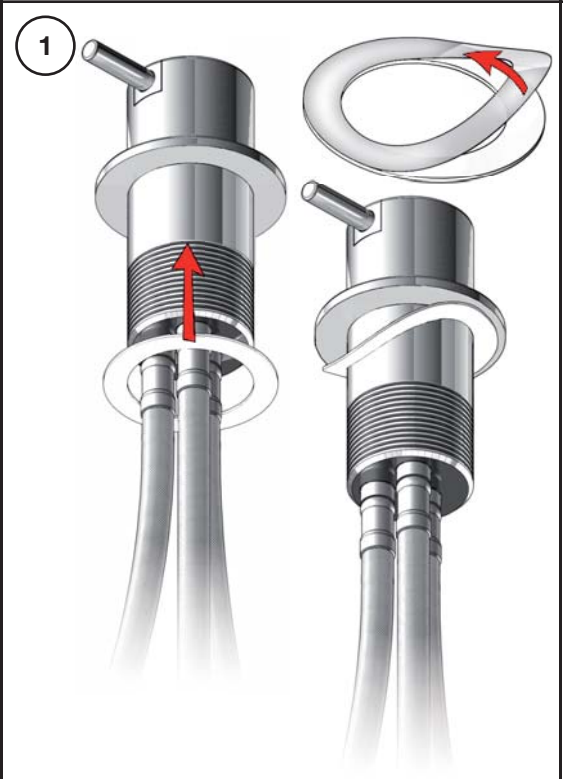

www.vola.com
500 - 2500_V9_40999844