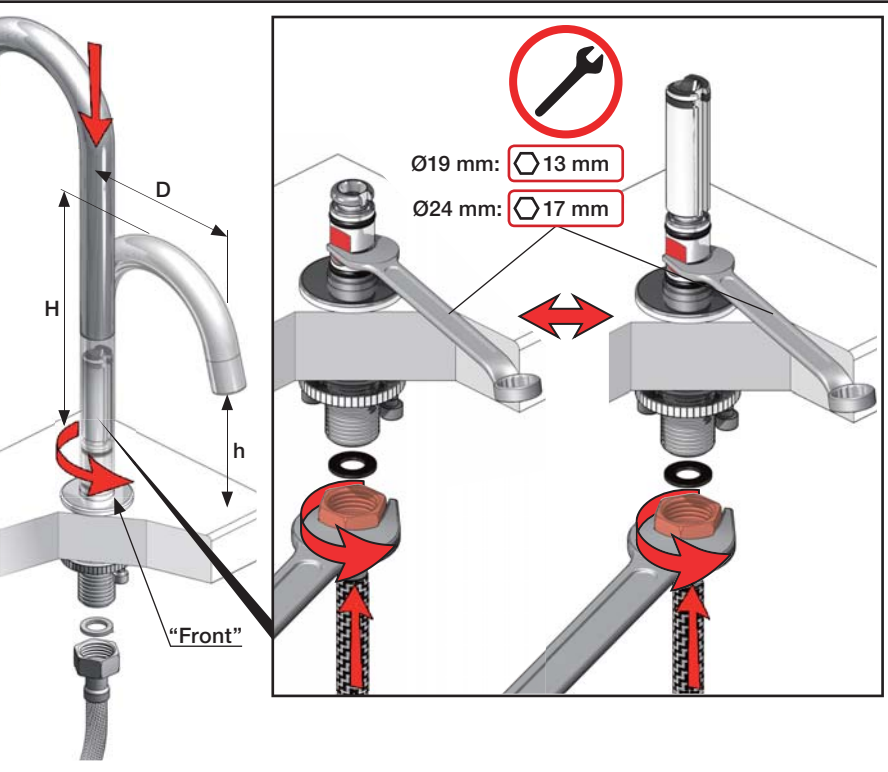

**6A**

mm:	H	D	h
090	210	200	145
090A	110	85	40
090B	185	100	114
090C	185	100	114
090D	220	200	130
090E	170	200	65
090G	185	140	105
090H	265	230	155
090I	325	230	216
090V	355	145	270

Inches:	H	D	h
090	8 1/2"	8"	5 3/4"
090A	4 1/4"	3 1/2"	1 1/2"
090B	7"	4"	4 1/2"
090C	7"	4"	4 1/2"
090D	8 3/4"	8"	5"
090E	6 3/4"	8"	2 1/2"
090G	7"	5 1/2"	4"
090H	10 1/2"	9"	6"
090I	12 3/4"	9"	8 1/2"
090V	14"	5 3/4"	10 1/2"

Ø19-40:  
090  
090A  
090B  
090G  
090H  
090I  
090V

Ø24:  
090C  
090D  
090E

Ø24-40:  
090C  
090D  
090E

2

Max. 55 mm  
Max. 2 1/8"

1

Fitting instruction  
 Montageanleitung  
 Monteringsvejledning  
 Monteringsvægledning  
 Montage hanleiding  
 Manuel de montage