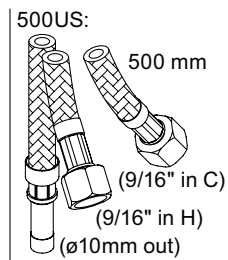

**6A**

mm:	H	D	h
090	210	200	145
090A	110	85	40
090B	185	100	114
090C	185	100	114
090D	220	200	130
090E	170	200	65
090G	185	140	105
090H	265	230	155
090I	325	230	216
090V	355	145	270

Inches:	H	D	h
090	8 1/2"	8"	5 3/4"
090A	4 1/4"	3 1/2"	1 1/2"
090B	7"	4"	4 1/2"
090C	7"	4"	4 1/2"
090D	8 3/4"	8"	5"
090E	6 3/4"	8"	2 1/2"
090G	7"	5 1/2"	4"
090H	10 1/2"	9"	6"
090I	12 3/4"	9"	8 1/2"
090V	14"	5 3/4"	10 1/2"

www.vola.com

vola

mnt\_090\_V3\_40999824

65 mm  
2 1/2"

1/2"

Ø40 mm  
Ø1 5/8"

Ø19:  
090A

Ø19:  
090  
090B  
090G  
090H  
090I  
090V

Ø19-40:  
090  
090A  
090B  
090G  
090H  
090I  
090V

Ø24:  
090C  
090D  
090E

Ø24-40:  
090C  
090D  
090E

2

Max. 55 mm  
Max. 2 1/8"

1

Fitting instruction  
 Montageanleitung  
 Monteringsvejledning  
 Monteringsvægledning  
 Montage hanleiding  
 Manuel de montage

3

4

5

(2M)  
(1.75M)  
(1.5M)

- VR277K: VR22, VR269, VR277  
 VR297: VR20, VR22, VR269, VR273, VR277, VR294, VR295, VR296  
 VR434: VR445, VR446, VR502, 2xVR455  
 VR435: VR63, VR447, VR448, 2xVR455  
 NR.10: VR20, VR22, VR273, VR294, VR295