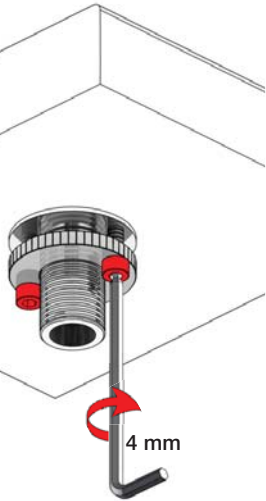

**6A**

mm:	H	D	h
090	210	200	145
090A	110	85	40
090B	185	100	114
090C	185	100	114
090D	220	200	130
090E	170	200	65
090G	185	140	105
090H	265	230	155
090I	325	230	216
090V	355	145	270

Inches:	H	D	h
090	8 1/2"	8"	5 3/4"
090A	4 1/4"	3 1/2"	1 1/2"
090B	7"	4"	4 1/2"
090C	7"	4"	4 1/2"
090D	8 3/4"	8"	5"
090E	6 3/4"	8"	2 1/2"
090G	7"	5 1/2"	4"
090H	10 1/2"	9"	6"
090I	12 3/4"	9"	8 1/2"
090V	14"	5 3/4"	10 1/2"

www.vola.com

vola

mnt\_090\_V3\_40999824

65 mm  
2 1/2"

1/2"

Ø40 mm  
Ø1 5/8"

Ø19:  
090A

Ø19:  
090  
090B  
090G  
090H  
090I  
090V

Ø19-40:  
090  
090A  
090B  
090G  
090H  
090I  
090V

Ø24:  
090C  
090D  
090E

Ø24-40:  
090C  
090D  
090E

2

Max. 55 mm  
Max. 2 1/8"

1

Fitting instruction  
 Montageanleitung  
 Monteringsvejledning  
 Monteringsvægledning  
 Montage hanleiding  
 Manuel de montage

3

4

5

(2M)  
(1.75M)  
(1.5M)

- VR277K: VR22, VR269, VR277  
 VR297: VR20, VR22, VR269, VR273, VR277, VR294, VR295, VR296  
 VR434: VR445, VR446, VR502, 2xVR455  
 VR435: VR63, VR447, VR448, 2xVR455  
 NR.10: VR20, VR22, VR273, VR294, VR295