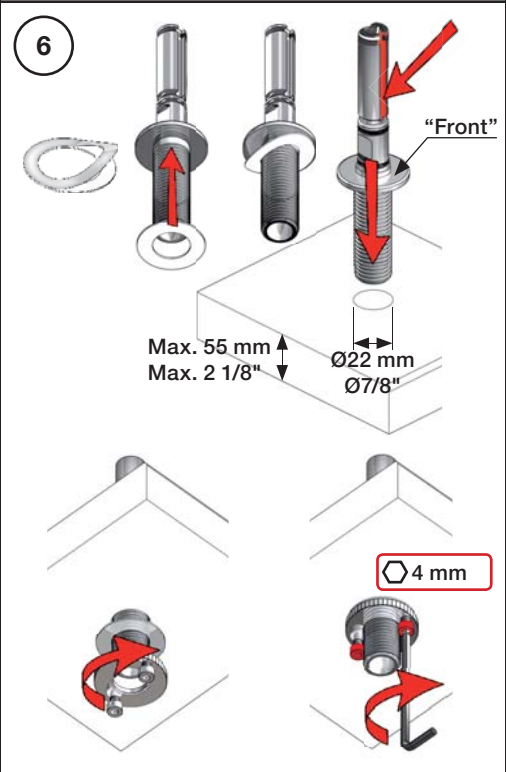

**6A**

mm:	H	D	h
090	210	200	145
090A	110	85	40
090B	185	100	114
090C	185	100	114
090D	220	200	130
090E	170	200	65
090G	185	140	105
090H	265	230	155
090I	325	230	216
090V	355	145	270

Inches:	H	D	h
090	8 1/2"	8"	5 3/4"
090A	4 1/4"	3 1/2"	1 1/2"
090B	7"	4"	4 1/2"
090C	7"	4"	4 1/2"
090D	8 3/4"	8"	5"
090E	6 3/4"	8"	2 1/2"
090G	7"	5 1/2"	4"
090H	10 1/2"	9"	6"
090I	12 3/4"	9"	8 1/2"
090V	14"	5 3/4"	10 1/2"

VOLA 090, 090A, 090B:  
 VOLA 090C, 090D, 090E:  
 VOLA 090G, 090H, 090I, 090V:

1 - 4

VOLA 090FM:

5

Fitting instruction    Monteringsvægledning  
 Montageanleitung    Montage hanledning  
 Monteringsvejledning    Manuel de montage

www.vola.com

vola

mnt\_090\_V3\_40999824

65 mm  
2 1/2"

1/2"

Ø40 mm  
Ø1 5/8"

Ø19:  
090A

Ø19:  
090  
090B  
090G  
090H  
090I  
090V

Ø19-40:  
090  
090A  
090B  
090G  
090H  
090I  
090V

Ø24:  
090C  
090D  
090E

Ø24-40:  
090C  
090D  
090E

2

Max. 55 mm  
Max. 2 1/8"

1

Fitting instruction  
 Montageanleitung  
 Monteringsvejledning  
 Monteringsvægledning  
 Montage hanleiding  
 Manuel de montage