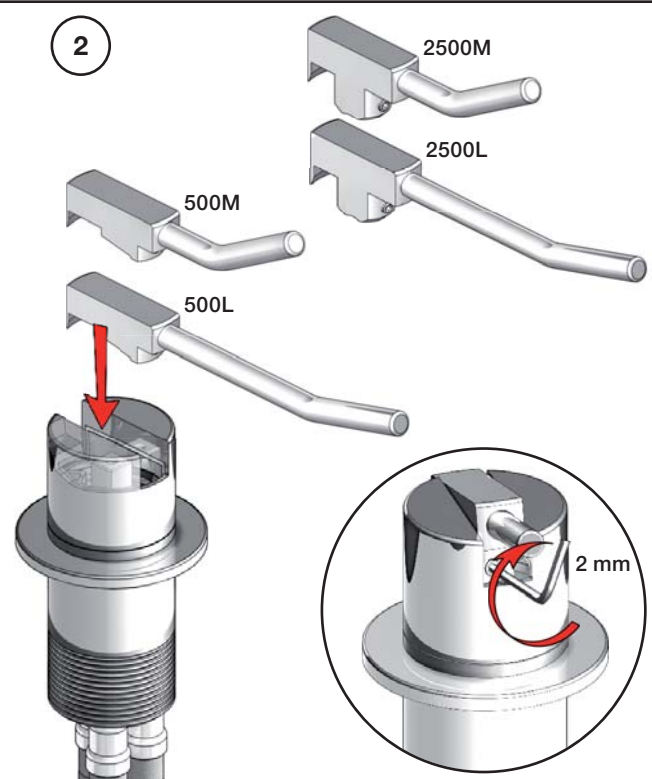

www.vola.com
500 - 2500_V9_40999844