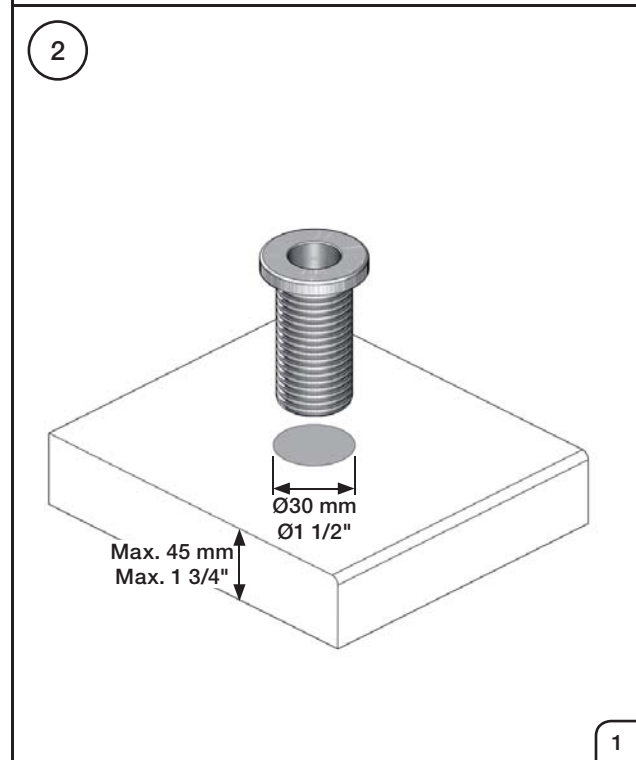

**6A**

mm:	H	D	h
090	210	200	145
090A	110	85	40
090B	185	100	114
090C	185	100	114
090D	220	200	130
090E	170	200	65
090G	185	140	105
090H	265	230	155
090I	325	230	216
090V	355	145	270

Inches:	H	D	h
090	8 1/2"	8"	5 3/4"
090A	4 1/4"	3 1/2"	1 1/2"
090B	7"	4"	4 1/2"
090C	7"	4"	4 1/2"
090D	8 3/4"	8"	5"
090E	6 3/4"	8"	2 1/2"
090G	7"	5 1/2"	4"
090H	10 1/2"	9"	6"
090I	12 3/4"	9"	8 1/2"
090V	14"	5 3/4"	10 1/2"

www.vola.com

vola

mnt\_090\_V3\_40999824

65 mm  
2 1/2"

1/2"

Ø40 mm  
Ø1 5/8"

Ø19:  
090A

Ø19:  
090  
090B  
090G  
090H  
090I  
090V

Ø19-40:  
090  
090A  
090B  
090G  
090H  
090I  
090V

Ø24:  
090C  
090D  
090E

Ø24-40:  
090C  
090D  
090E

2

Max. 55 mm  
Max. 2 1/8"

1

Fitting instruction  
 Montageanleitung  
 Monteringsvejledning  
 Monteringsvægledning  
 Montage hanleiding  
 Manuel de montage