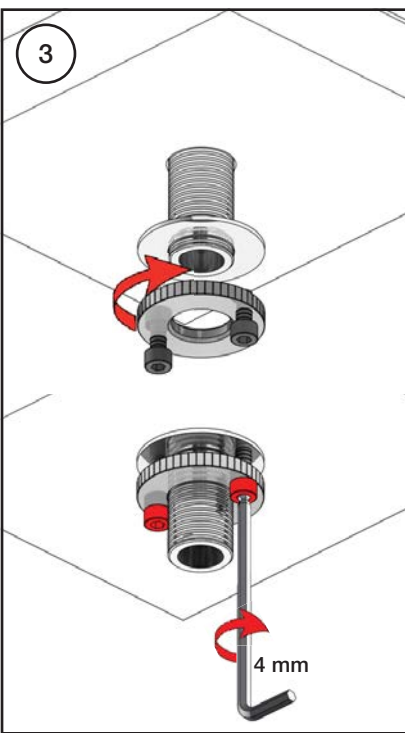

**6A**

mm:	H	D	h
090	210	200	145
090A	110	85	40
090B	185	100	114
090C	185	100	114
090D	220	200	130
090E	170	200	65
090G	185	140	105
090H	265	230	155
090I	325	230	216
090V	355	145	270

Inches:	H	D	h
090	8 1/2"	8"	5 3/4"
090A	4 1/4"	3 1/2"	1 1/2"
090B	7"	4"	4 1/2"
090C	7"	4"	4 1/2"
090D	8 3/4"	8"	5"
090E	6 3/4"	8"	2 1/2"
090G	7"	5 1/2"	4"
090H	10 1/2"	9"	6"
090I	12 3/4"	9"	8 1/2"
090V	14"	5 3/4"	10 1/2"

www.vola.com

vola

mnt\_090\_V3\_40999824

65 mm  
2 1/2"

1/2"

Ø40 mm  
Ø1 5/8"

Ø19:  
090A

Ø19:  
090  
090B  
090G  
090H  
090I  
090V

Ø19-40:  
090  
090A  
090B  
090G  
090H  
090I  
090V

Ø24:  
090C  
090D  
090E

Ø24-40:  
090C  
090D  
090E

2

Max. 55 mm  
Max. 2 1/8"

1

Fitting instruction  
 Montageanleitung  
 Monteringsvejledning  
 Monteringsvægledning  
 Montage hanleiding  
 Manuel de montage