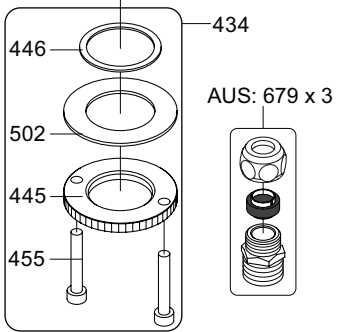

**6A**

mm:	H	D	h
090	210	200	145
090A	110	85	40
090B	185	100	114
090C	185	100	114
090D	220	200	130
090E	170	200	65
090G	185	140	105
090H	265	230	155
090I	325	230	216
090V	355	145	270

Inches:	H	D	h
090	8 1/2"	8"	5 3/4"
090A	4 1/4"	3 1/2"	1 1/2"
090B	7"	4"	4 1/2"
090C	7"	4"	4 1/2"
090D	8 3/4"	8"	5"
090E	6 3/4"	8"	2 1/2"
090G	7"	5 1/2"	4"
090H	10 1/2"	9"	6"
090I	12 3/4"	9"	8 1/2"
090V	14"	5 3/4"	10 1/2"

www.vola.com

vola

mnt\_090\_V3\_40999824

65 mm  
2 1/2"

1/2"

Ø40 mm  
Ø1 5/8"

Ø19:  
090A

Ø19:  
090  
090B  
090G  
090H  
090I  
090V

Ø19-40:  
090  
090A  
090B  
090G  
090H  
090I  
090V

Ø24:  
090C  
090D  
090E

Ø24-40:  
090C  
090D  
090E

2

Max. 55 mm  
Max. 2 1/8"

1

Fitting instruction  
 Montageanleitung  
 Monteringsvejledning  
 Monteringsvægledning  
 Montage hanleiding  
 Manuel de montage

3

4

5

(2M)  
(1.75M)  
(1.5M)

- VR277K: VR22, VR269, VR277  
 VR297: VR20, VR22, VR269, VR273, VR277, VR294, VR295, VR296  
 VR434: VR445, VR446, VR502, 2xVR455  
 VR435: VR63, VR447, VR448, 2xVR455  
 NR.10: VR20, VR22, VR273, VR294, VR295