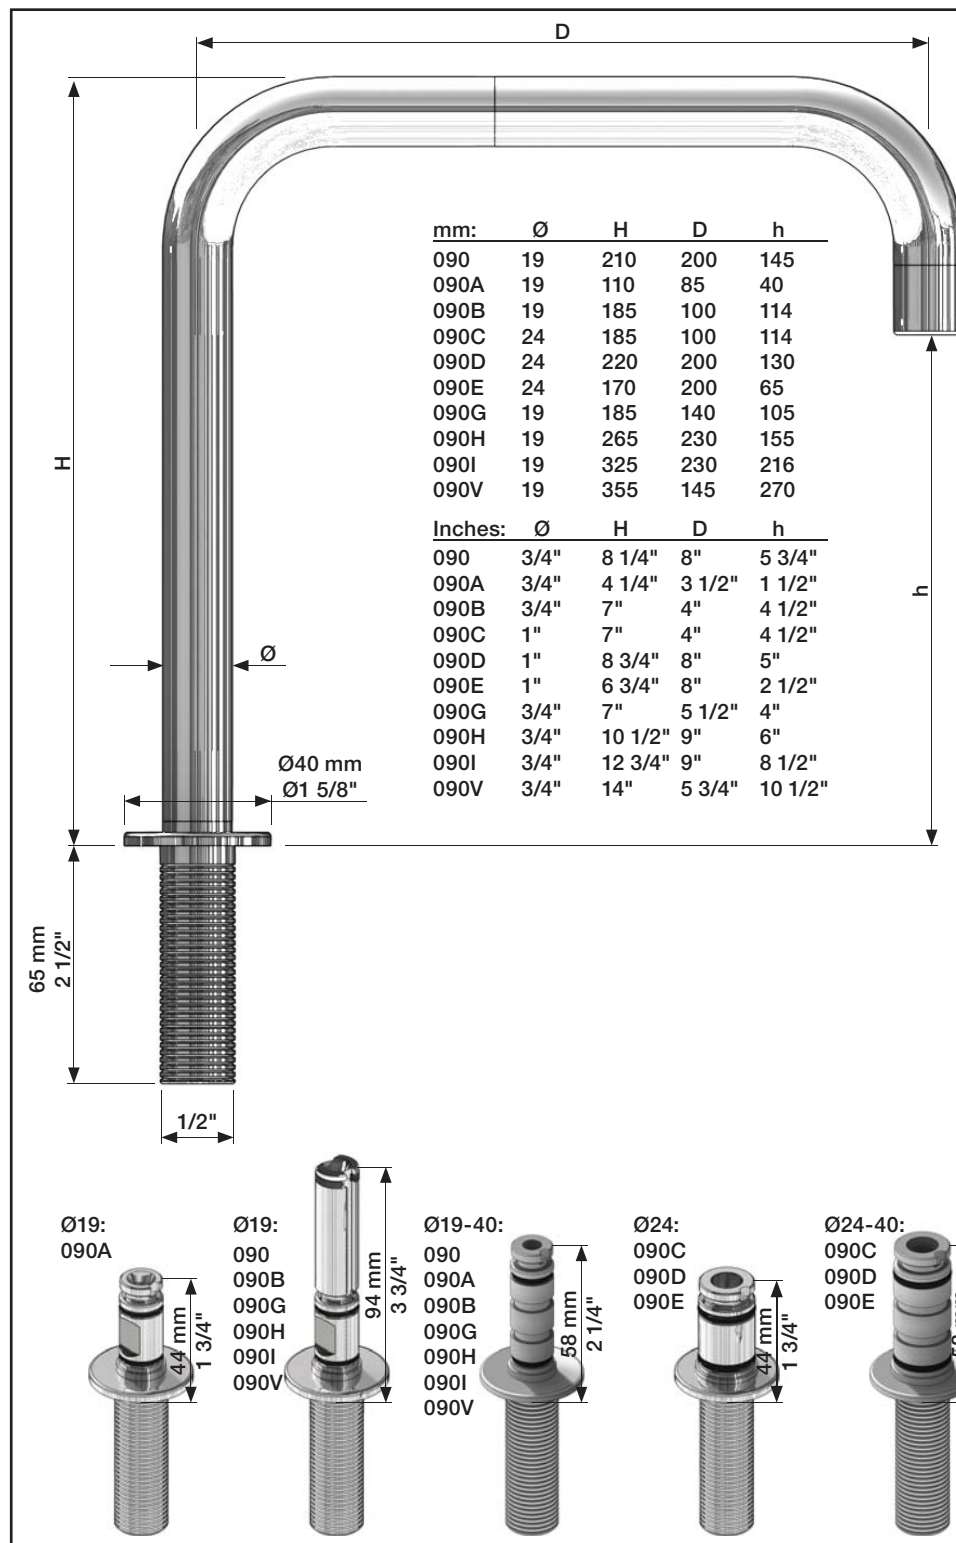

**6A**

mm:	H	D	h
090	210	200	145
090A	110	85	40
090B	185	100	114
090C	185	100	114
090D	220	200	130
090E	170	200	65
090G	185	140	105
090H	265	230	155
090I	325	230	216
090V	355	145	270

Inches:	H	D	h
090	8 1/2"	8"	5 3/4"
090A	4 1/4"	3 1/2"	1 1/2"
090B	7"	4"	4 1/2"
090C	7"	4"	4 1/2"
090D	8 3/4"	8"	5"
090E	6 3/4"	8"	2 1/2"
090G	7"	5 1/2"	4"
090H	10 1/2"	9"	6"
090I	12 3/4"	9"	8 1/2"
090V	14"	5 3/4"	10 1/2"

VOLA 090, 090A, 090B:  
 VOLA 090C, 090D, 090E:  
 VOLA 090G, 090H, 090I, 090V:

1 - 4

VOLA 090FM:

5

Fitting instruction    Monteringsvægledning  
 Montageanleitung    Montage hanledning  
 Monteringsvejledning    Manuel de montage

www.vola.com

vola

mnt\_090\_V3\_40999824

65 mm  
2 1/2"

1/2"

Ø40 mm  
Ø1 5/8"

Ø19:  
090A

Ø19:  
090  
090B  
090G  
090H  
090I  
090V

Ø19-40:  
090  
090A  
090B  
090G  
090H  
090I  
090V

Ø24:  
090C  
090D  
090E

Ø24-40:  
090C  
090D  
090E

2

Max. 55 mm  
Max. 2 1/8"

1

Fitting instruction  
 Montageanleitung  
 Monteringsvejledning  
 Monteringsvægledning  
 Montage hanleiding  
 Manuel de montage