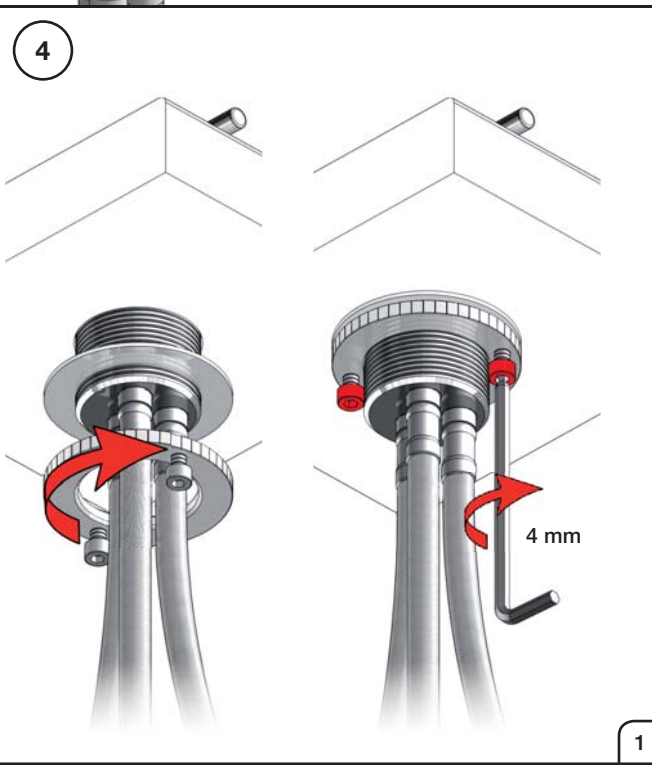

www.vola.com
500 - 2500_V9_40999844