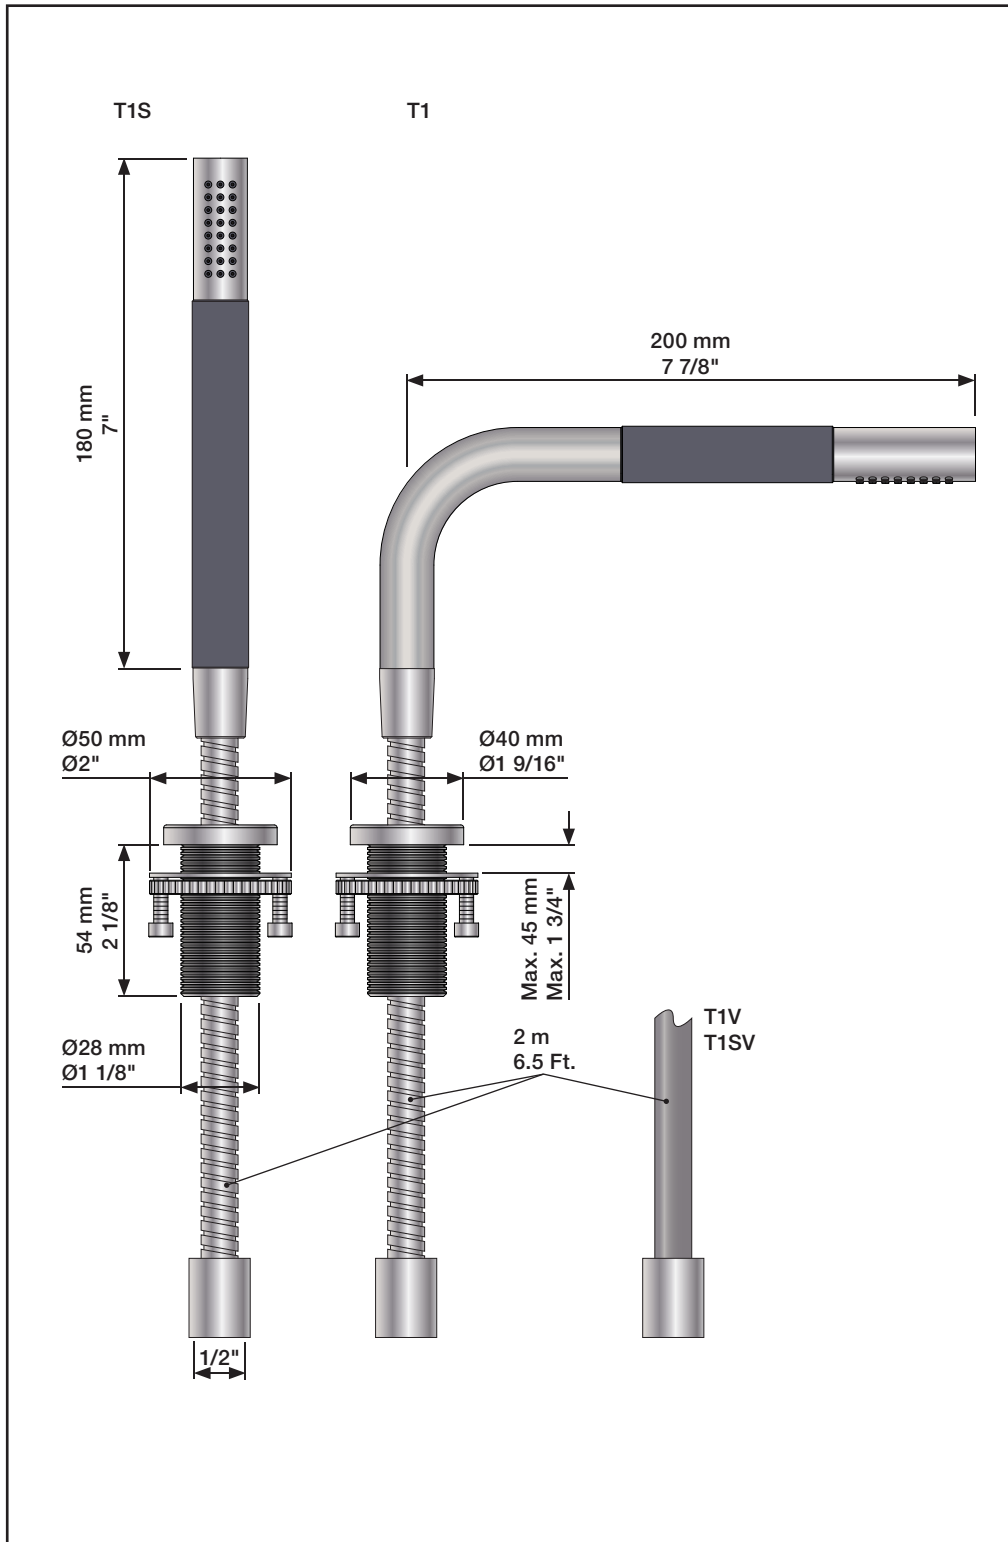

**6A**

mm:	H	D	h
090	210	200	145
090A	110	85	40
090B	185	100	114
090C	185	100	114
090D	220	200	130
090E	170	200	65
090G	185	140	105
090H	265	230	155
090I	325	230	216
090V	355	145	270

Inches:	H	D	h
090	8 1/2"	8"	5 3/4"
090A	4 1/4"	3 1/2"	1 1/2"
090B	7"	4"	4 1/2"
090C	7"	4"	4 1/2"
090D	8 3/4"	8"	5"
090E	6 3/4"	8"	2 1/2"
090G	7"	5 1/2"	4"
090H	10 1/2"	9"	6"
090I	12 3/4"	9"	8 1/2"
090V	14"	5 3/4"	10 1/2"

www.vola.com

vola

mnt\_090\_V3\_40999824

65 mm  
2 1/2"

1/2"

Ø40 mm  
Ø1 5/8"

Ø19:  
090A

Ø19:  
090  
090B  
090G  
090H  
090I  
090V

Ø19-40:  
090  
090A  
090B  
090G  
090H  
090I  
090V

Ø24:  
090C  
090D  
090E

Ø24-40:  
090C  
090D  
090E

2

Max. 55 mm  
Max. 2 1/8"

1

Fitting instruction  
 Montageanleitung  
 Monteringsvejledning  
 Monteringsvægledning  
 Montage hanleiding  
 Manuel de montage

3

4

5

(2M)  
(1.75M)  
(1.5M)

- VR277K: VR22, VR269, VR277  
 VR297: VR20, VR22, VR269, VR273, VR277, VR294, VR295, VR296  
 VR434: VR445, VR446, VR502, 2xVR455  
 VR435: VR63, VR447, VR448, 2xVR455  
 NR.10: VR20, VR22, VR273, VR294, VR295