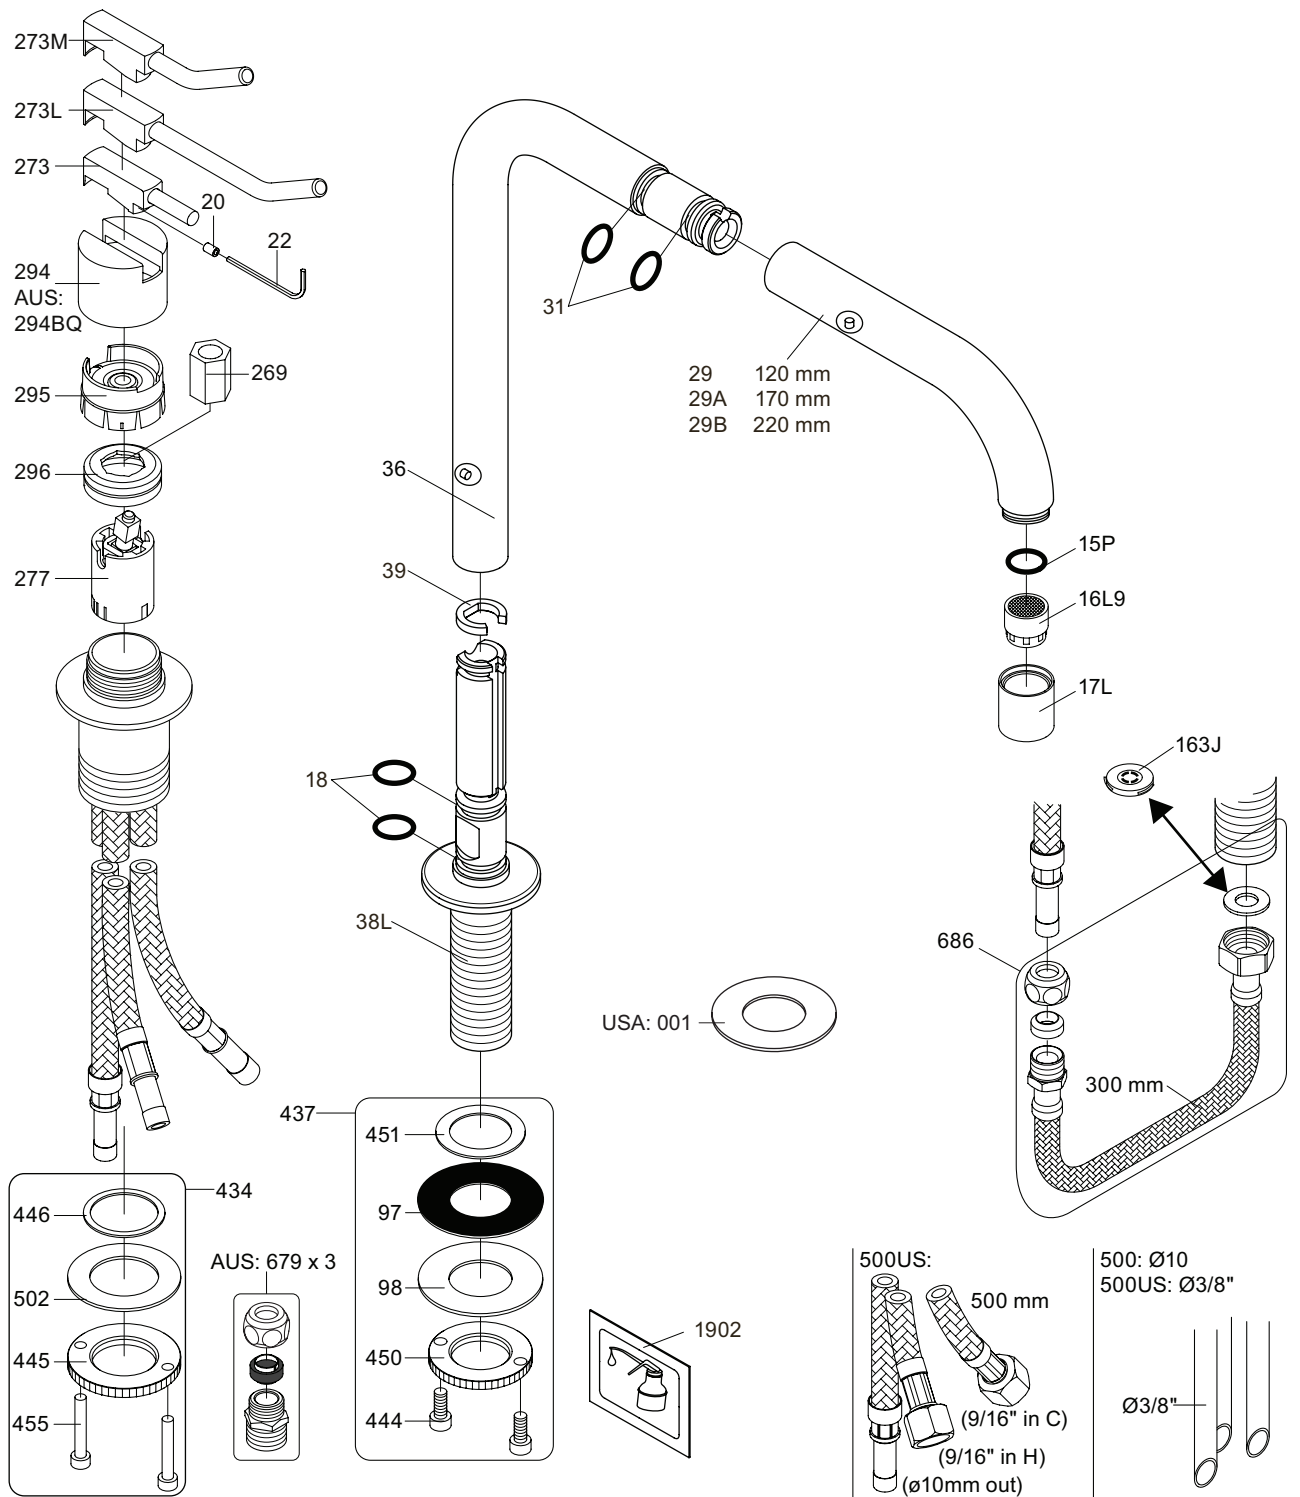

- VR277K: VR22, VR269, VR277
- VR297: VR20, VR22, VR269, VR273, VR277, VR294, VR295, VR296
- VR434: VR261, VR263, VR440, VR442, 2xVR455
- VR437: VR97, VR98, 2xVR444, VR450, VR451
- NR.10: VR20, VR22, VR273, VR294, VR295
- VR090: VR15P, VR16L9

vola
Lunavej 2
DK-8700 Horsens
Tlf : + 45 7023 5500
sales@vola.com
www.vola.com

VOLA 590

Date	Maj. 17
Rev.	4
Sheet	SB 27.72