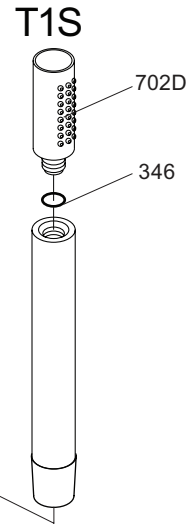

**6A**

mm:	H	D	h
090	210	200	145
090A	110	85	40
090B	185	100	114
090C	185	100	114
090D	220	200	130
090E	170	200	65
090G	185	140	105
090H	265	230	155
090I	325	230	216
090V	355	145	270

Inches:	H	D	h
090	8 1/2"	8"	5 3/4"
090A	4 1/4"	3 1/2"	1 1/2"
090B	7"	4"	4 1/2"
090C	7"	4"	4 1/2"
090D	8 3/4"	8"	5"
090E	6 3/4"	8"	2 1/2"
090G	7"	5 1/2"	4"
090H	10 1/2"	9"	6"
090I	12 3/4"	9"	8 1/2"
090V	14"	5 3/4"	10 1/2"

www.vola.com

vola

mnt\_090\_V3\_40999824

65 mm  
2 1/2"

1/2"

Ø40 mm  
Ø1 5/8"

Ø19:  
090A

Ø19:  
090  
090B  
090G  
090H  
090I  
090V

Ø19-40:  
090  
090A  
090B  
090G  
090H  
090I  
090V

Ø24:  
090C  
090D  
090E

Ø24-40:  
090C  
090D  
090E

2

Max. 55 mm  
Max. 2 1/8"

1

Fitting instruction  
 Montageanleitung  
 Monteringsvejledning  
 Monteringsvægledning  
 Montage hanleiding  
 Manuel de montage

3

4

5

(2M)  
(1.75M)  
(1.5M)

- VR277K: VR22, VR269, VR277  
 VR297: VR20, VR22, VR269, VR273, VR277, VR294, VR295, VR296  
 VR434: VR445, VR446, VR502, 2xVR455  
 VR435: VR63, VR447, VR448, 2xVR455  
 NR.10: VR20, VR22, VR273, VR294, VR295