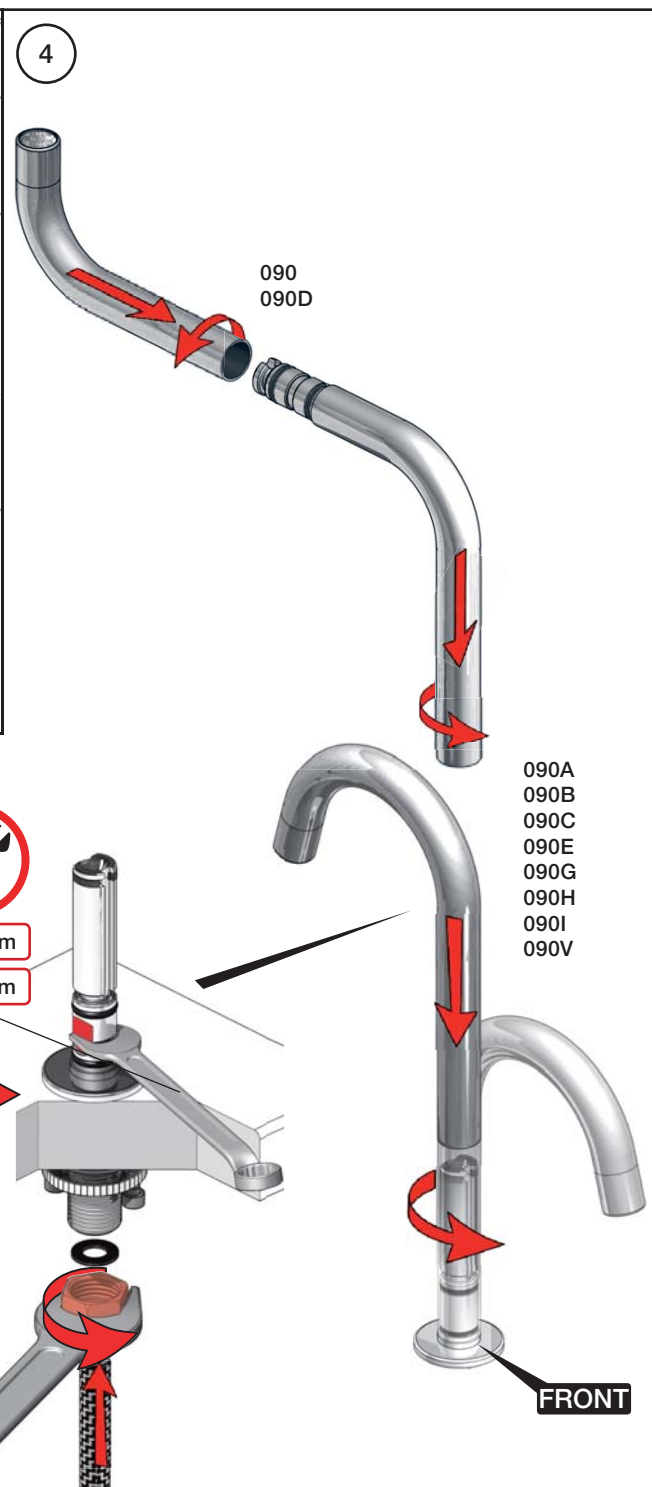

**6A**

mm:	H	D	h
090	210	200	145
090A	110	85	40
090B	185	100	114
090C	185	100	114
090D	220	200	130
090E	170	200	65
090G	185	140	105
090H	265	230	155
090I	325	230	216
090V	355	145	270

Inches:	H	D	h
090	8 1/2"	8"	5 3/4"
090A	4 1/4"	3 1/2"	1 1/2"
090B	7"	4"	4 1/2"
090C	7"	4"	4 1/2"
090D	8 3/4"	8"	5"
090E	6 3/4"	8"	2 1/2"
090G	7"	5 1/2"	4"
090H	10 1/2"	9"	6"
090I	12 3/4"	9"	8 1/2"
090V	14"	5 3/4"	10 1/2"

www.vola.com

vola

mnt\_090\_V3\_40999824

65 mm  
2 1/2"

1/2"

Ø40 mm  
Ø1 5/8"

Ø19:  
090A

Ø19:  
090  
090B  
090G  
090H  
090I  
090V

Ø19-40:  
090  
090A  
090B  
090G  
090H  
090I  
090V

Ø24:  
090C  
090D  
090E

Ø24-40:  
090C  
090D  
090E

2

Max. 55 mm  
Max. 2 1/8"

1

Fitting instruction  
 Montageanleitung  
 Monteringsvejledning  
 Monteringsvægledning  
 Montage hanleiding  
 Manuel de montage

3

4

5

(2M)  
(1.75M)  
(1.5M)

- VR277K: VR22, VR269, VR277  
 VR297: VR20, VR22, VR269, VR273, VR277, VR294, VR295, VR296  
 VR434: VR445, VR446, VR502, 2xVR455  
 VR435: VR63, VR447, VR448, 2xVR455  
 NR.10: VR20, VR22, VR273, VR294, VR295