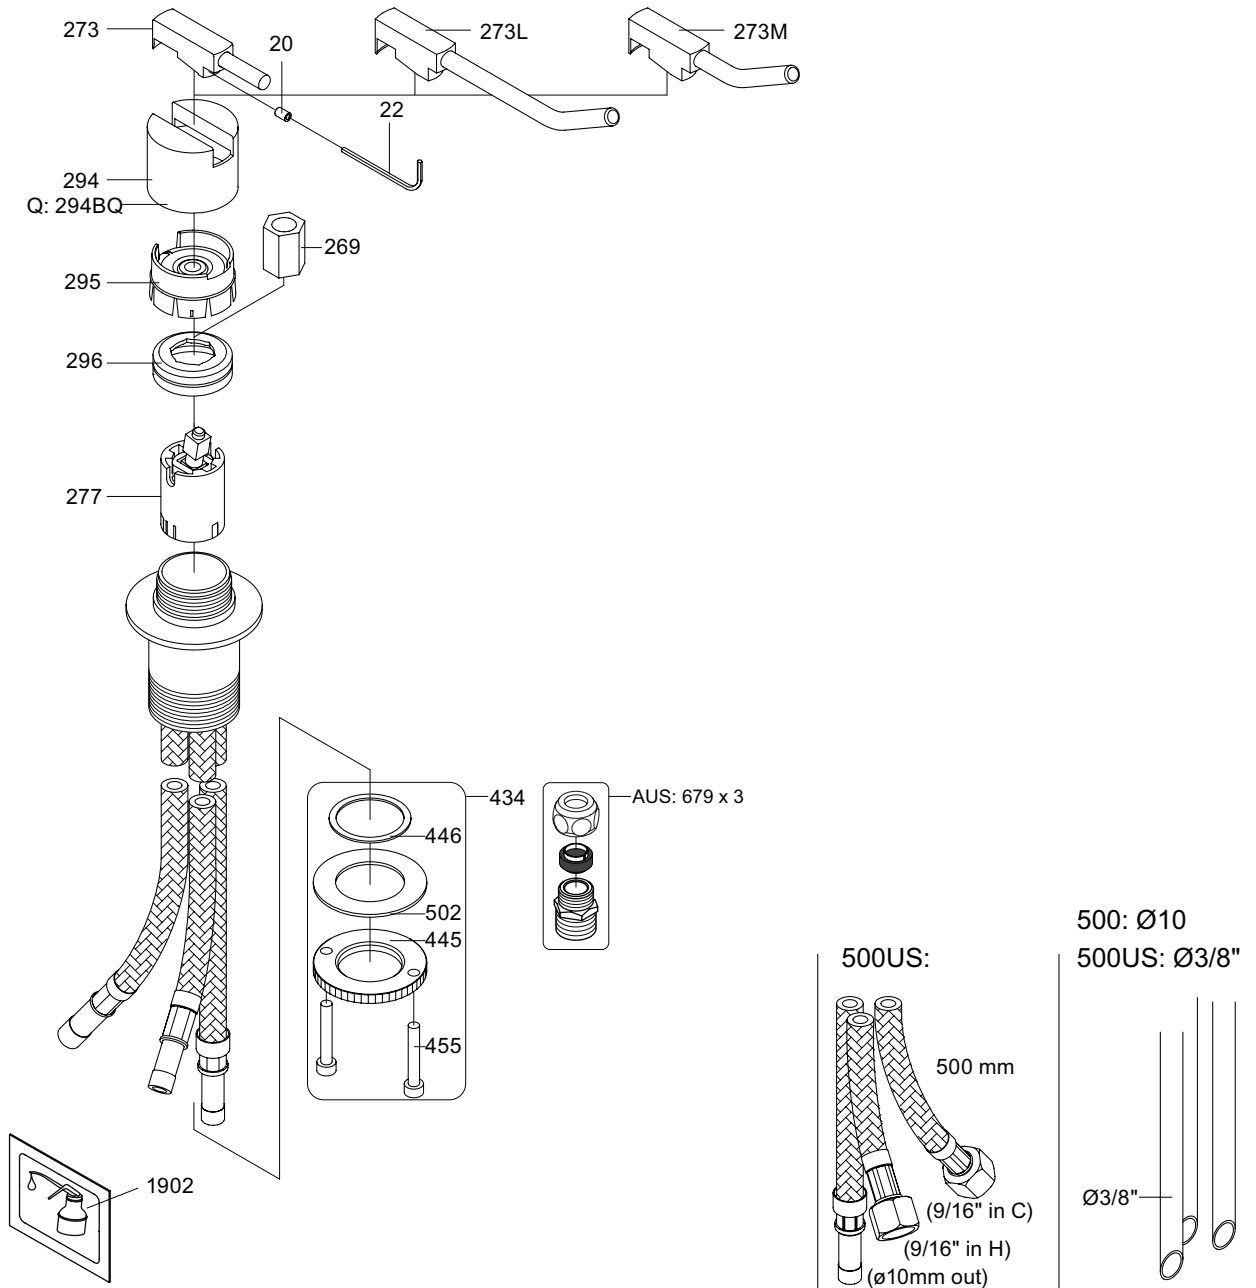

500:

1. VR277K: VR22, VR269, VR277
   VR297: VR20, VR22, VR269, VR273, VR277, VR294, VR295, VR296
   VR434: 2xVR444, VR445, 2xVR455, VR502
   NR.10: VR20, VR22, VR273, VR294, VR295

vola
Lunavej 2
DK-8700 Horsens
Tlf : + 45 7023 5500
sales@vola.com
www.vola.com

VOLA 500/M/L

Date
Mar. 11

Rev.
3

Sheet
SB 4.1