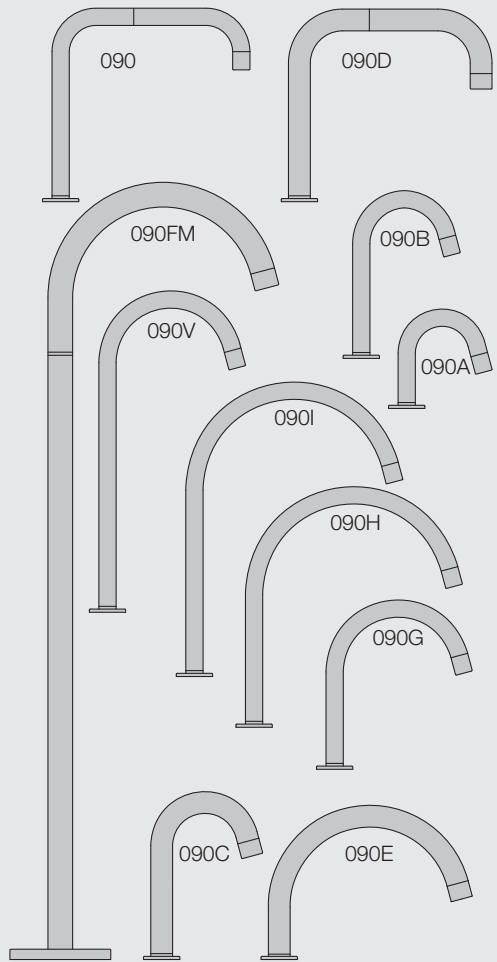

**6A**

mm:	H	D	h
090	210	200	145
090A	110	85	40
090B	185	100	114
090C	185	100	114
090D	220	200	130
090E	170	200	65
090G	185	140	105
090H	265	230	155
090I	325	230	216
090V	355	145	270

Inches:	H	D	h
090	8 1/2"	8"	5 3/4"
090A	4 1/4"	3 1/2"	1 1/2"
090B	7"	4"	4 1/2"
090C	7"	4"	4 1/2"
090D	8 3/4"	8"	5"
090E	6 3/4"	8"	2 1/2"
090G	7"	5 1/2"	4"
090H	10 1/2"	9"	6"
090I	12 3/4"	9"	8 1/2"
090V	14"	5 3/4"	10 1/2"

VOLA 090, 090A, 090B:  
 VOLA 090C, 090D, 090E:  
 VOLA 090G, 090H, 090I, 090V:

1 - 4

VOLA 090FM:

5

Fitting instruction    Monteringsvægledning  
 Montageanleitung    Montage hanledning  
 Monteringsvejledning    Manuel de montage

www.vola.com

vola

mnt\_090\_V3\_40999824

65 mm  
2 1/2"

1/2"

Ø40 mm  
Ø1 5/8"

Ø19:  
090A

Ø19:  
090  
090B  
090G  
090H  
090I  
090V

Ø19-40:  
090  
090A  
090B  
090G  
090H  
090I  
090V

Ø24:  
090C  
090D  
090E

Ø24-40:  
090C  
090D  
090E

2

Max. 55 mm  
Max. 2 1/8"

1

Fitting instruction  
 Montageanleitung  
 Monteringsvejledning  
 Monteringsvægledning  
 Montage hanleiding  
 Manuel de montage