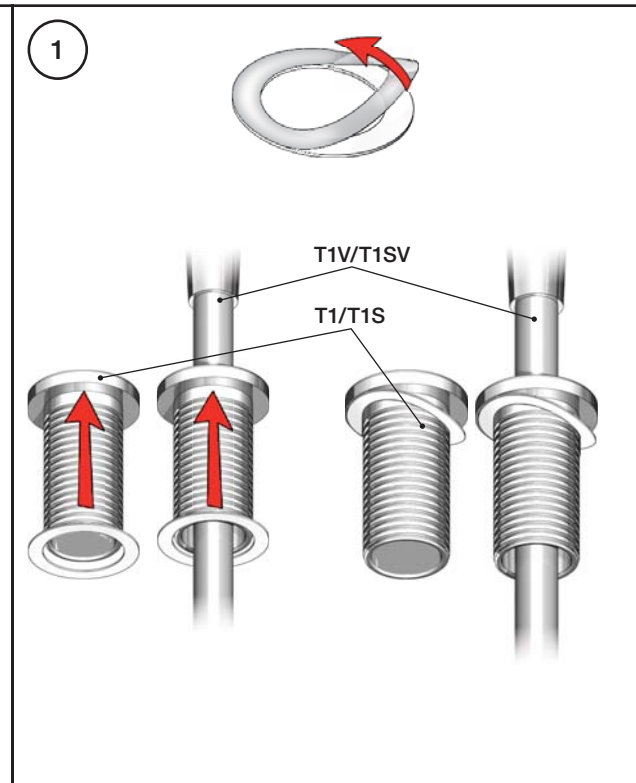

**6A**

mm:	H	D	h
090	210	200	145
090A	110	85	40
090B	185	100	114
090C	185	100	114
090D	220	200	130
090E	170	200	65
090G	185	140	105
090H	265	230	155
090I	325	230	216
090V	355	145	270

Inches:	H	D	h
090	8 1/2"	8"	5 3/4"
090A	4 1/4"	3 1/2"	1 1/2"
090B	7"	4"	4 1/2"
090C	7"	4"	4 1/2"
090D	8 3/4"	8"	5"
090E	6 3/4"	8"	2 1/2"
090G	7"	5 1/2"	4"
090H	10 1/2"	9"	6"
090I	12 3/4"	9"	8 1/2"
090V	14"	5 3/4"	10 1/2"

www.vola.com

vola

mnt\_090\_V3\_40999824

65 mm  
2 1/2"

1/2"

Ø40 mm  
Ø1 5/8"

Ø19:  
090A

Ø19:  
090  
090B  
090G  
090H  
090I  
090V

Ø19-40:  
090  
090A  
090B  
090G  
090H  
090I  
090V

Ø24:  
090C  
090D  
090E

Ø24-40:  
090C  
090D  
090E

2

Max. 55 mm  
Max. 2 1/8"

1

Fitting instruction  
 Montageanleitung  
 Monteringsvejledning  
 Monteringsvægledning  
 Montage hanleiding  
 Manuel de montage

3

4

5

(2M)  
(1.75M)  
(1.5M)

- VR277K: VR22, VR269, VR277  
 VR297: VR20, VR22, VR269, VR273, VR277, VR294, VR295, VR296  
 VR434: VR445, VR446, VR502, 2xVR455  
 VR435: VR63, VR447, VR448, 2xVR455  
 NR.10: VR20, VR22, VR273, VR294, VR295