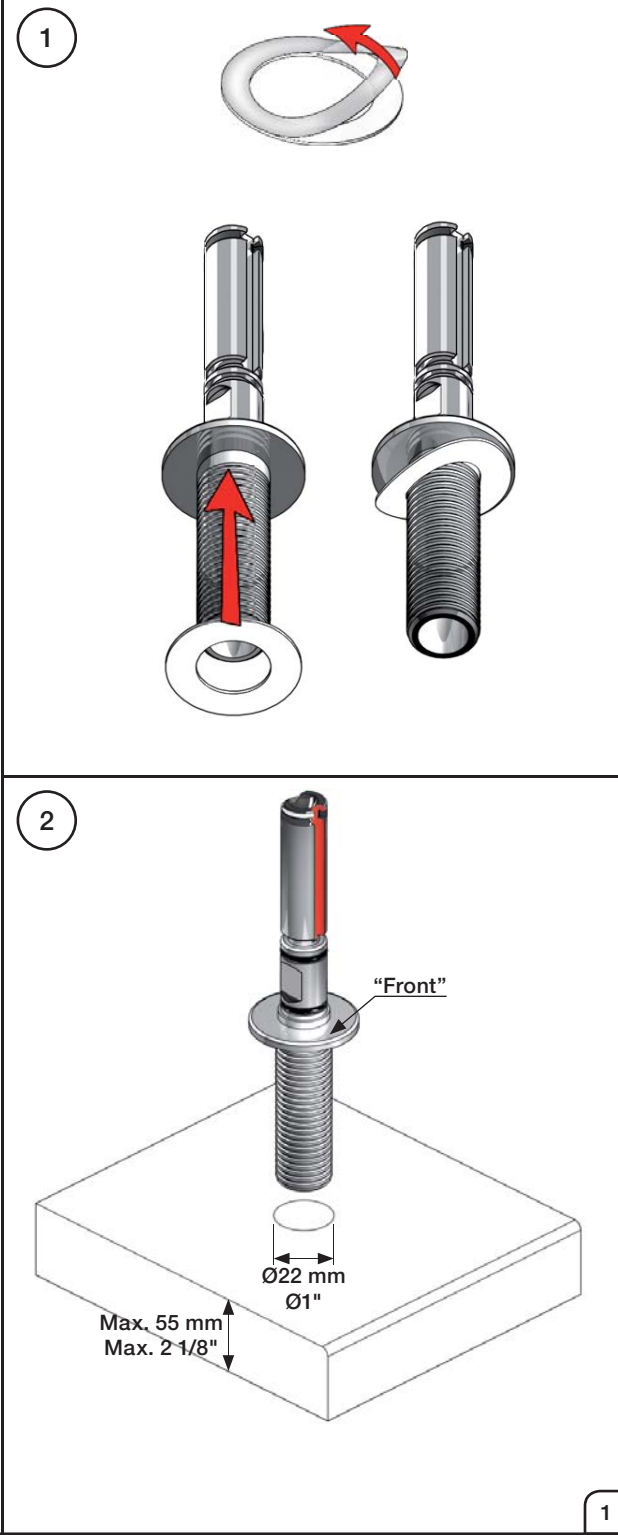

**6A**

mm:	H	D	h
090	210	200	145
090A	110	85	40
090B	185	100	114
090C	185	100	114
090D	220	200	130
090E	170	200	65
090G	185	140	105
090H	265	230	155
090I	325	230	216
090V	355	145	270

Inches:	H	D	h
090	8 1/2"	8"	5 3/4"
090A	4 1/4"	3 1/2"	1 1/2"
090B	7"	4"	4 1/2"
090C	7"	4"	4 1/2"
090D	8 3/4"	8"	5"
090E	6 3/4"	8"	2 1/2"
090G	7"	5 1/2"	4"
090H	10 1/2"	9"	6"
090I	12 3/4"	9"	8 1/2"
090V	14"	5 3/4"	10 1/2"

VOLA 090, 090A, 090B:  
 VOLA 090C, 090D, 090E:  
 VOLA 090G, 090H, 090I, 090V:

1 - 4

VOLA 090FM:

5

Fitting instruction    Monteringsvægledning  
 Montageanleitung    Montage hanledning  
 Monteringsvejledning    Manuel de montage

www.vola.com

vola

mnt\_090\_V3\_40999824

65 mm  
2 1/2"

1/2"

Ø40 mm  
Ø1 5/8"

Ø19:  
090A

Ø19:  
090  
090B  
090G  
090H  
090I  
090V

Ø19-40:  
090  
090A  
090B  
090G  
090H  
090I  
090V

Ø24:  
090C  
090D  
090E

Ø24-40:  
090C  
090D  
090E

2

Max. 55 mm  
Max. 2 1/8"

1

Fitting instruction  
 Montageanleitung  
 Monteringsvejledning  
 Monteringsvægledning  
 Montage hanleiding  
 Manuel de montage