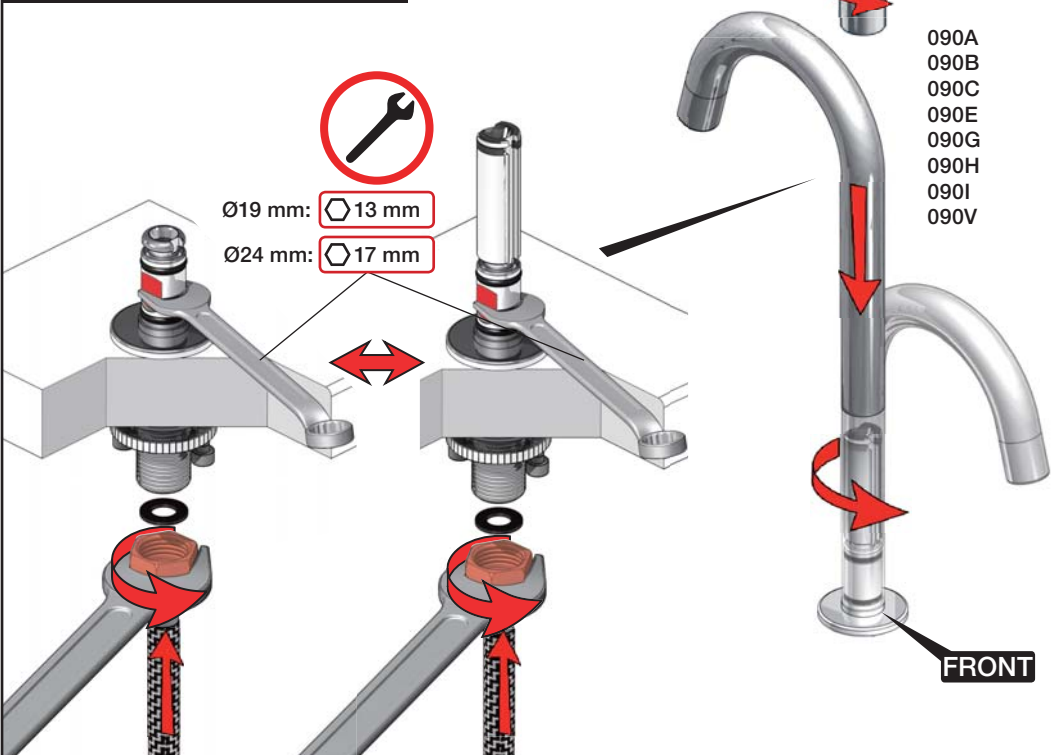

Ø19-40:  
090  
090A  
090B  
090G  
090H  
090I  
090V

Ø24:  
090C  
090D  
090E

Ø24-40:  
090C  
090D  
090E

2

Max. 55 mm  
Max. 2 1/8"

1

Fitting instruction  
 Montageanleitung  
 Monteringsvejledning  
 Monteringsvægledning  
 Montage hanleiding  
 Manuel de montage