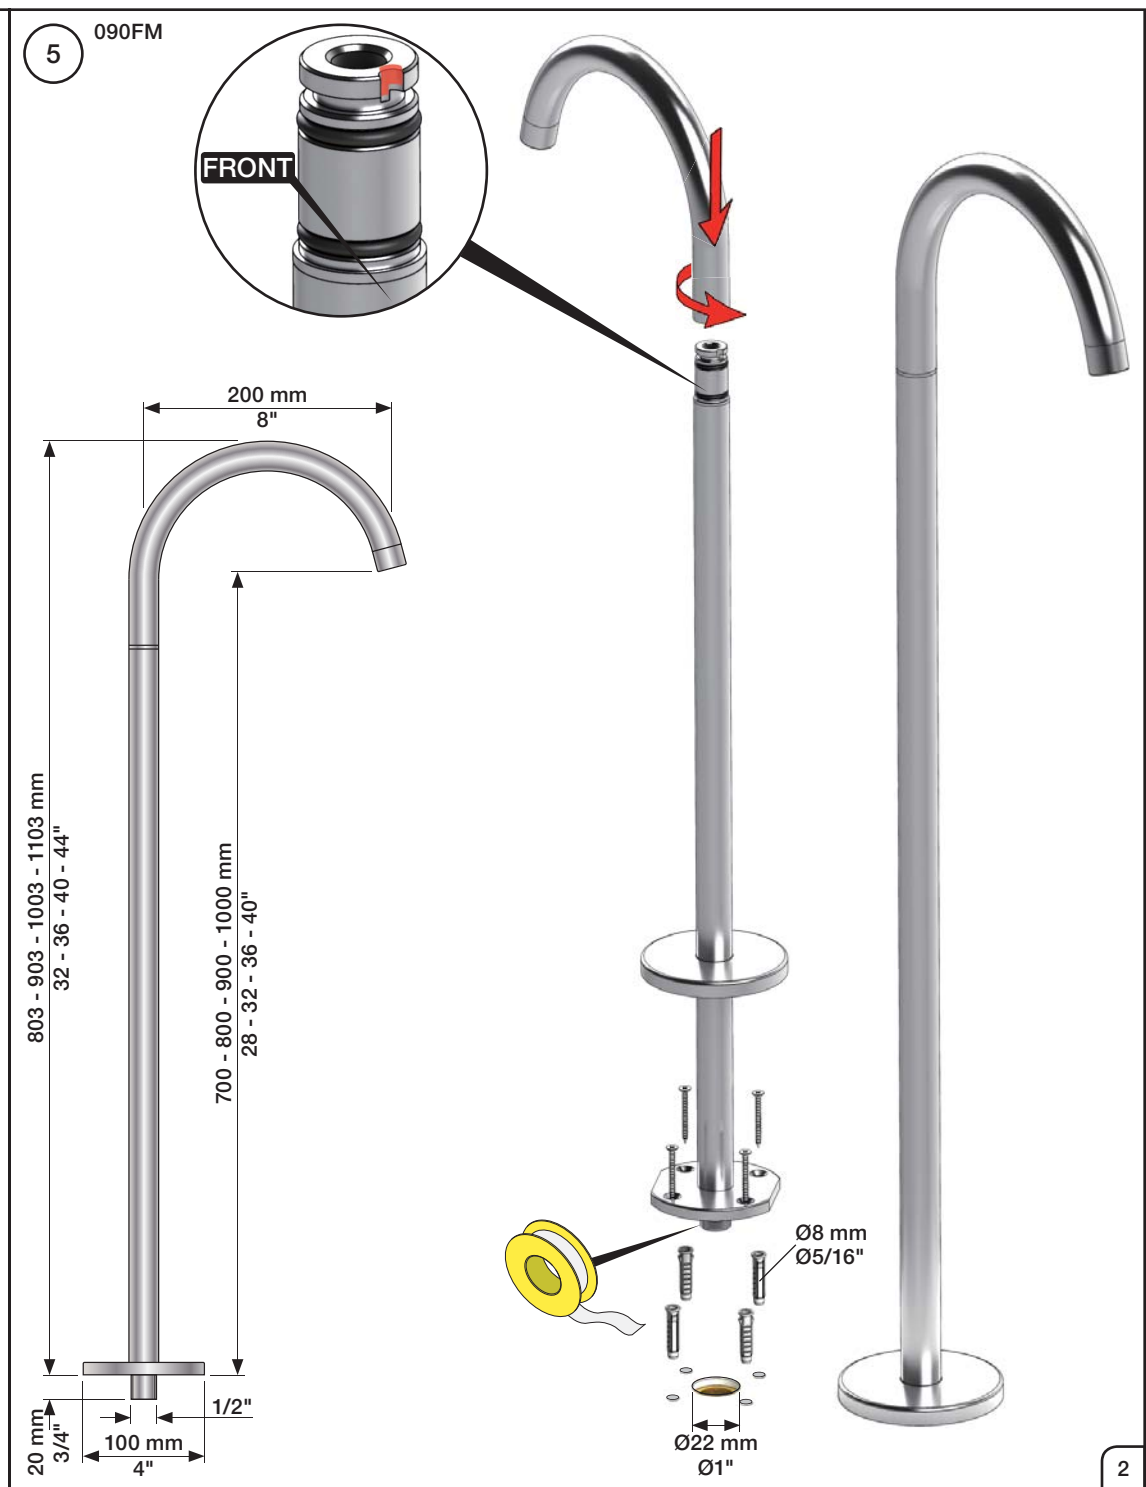

**6A**

mm:	H	D	h
090	210	200	145
090A	110	85	40
090B	185	100	114
090C	185	100	114
090D	220	200	130
090E	170	200	65
090G	185	140	105
090H	265	230	155
090I	325	230	216
090V	355	145	270

Inches:	H	D	h
090	8 1/2"	8"	5 3/4"
090A	4 1/4"	3 1/2"	1 1/2"
090B	7"	4"	4 1/2"
090C	7"	4"	4 1/2"
090D	8 3/4"	8"	5"
090E	6 3/4"	8"	2 1/2"
090G	7"	5 1/2"	4"
090H	10 1/2"	9"	6"
090I	12 3/4"	9"	8 1/2"
090V	14"	5 3/4"	10 1/2"

www.vola.com

vola

mnt\_090\_V3\_40999824

65 mm  
2 1/2"

1/2"

Ø40 mm  
Ø1 5/8"

Ø19:  
090A

Ø19:  
090  
090B  
090G  
090H  
090I  
090V

Ø19-40:  
090  
090A  
090B  
090G  
090H  
090I  
090V

Ø24:  
090C  
090D  
090E

Ø24-40:  
090C  
090D  
090E

2

Max. 55 mm  
Max. 2 1/8"

1

Fitting instruction  
 Montageanleitung  
 Monteringsvejledning  
 Monteringsvægledning  
 Montage hanleiding  
 Manuel de montage

3

4

5

(2M)  
(1.75M)  
(1.5M)

- VR277K: VR22, VR269, VR277  
 VR297: VR20, VR22, VR269, VR273, VR277, VR294, VR295, VR296  
 VR434: VR445, VR446, VR502, 2xVR455  
 VR435: VR63, VR447, VR448, 2xVR455  
 NR.10: VR20, VR22, VR273, VR294, VR295