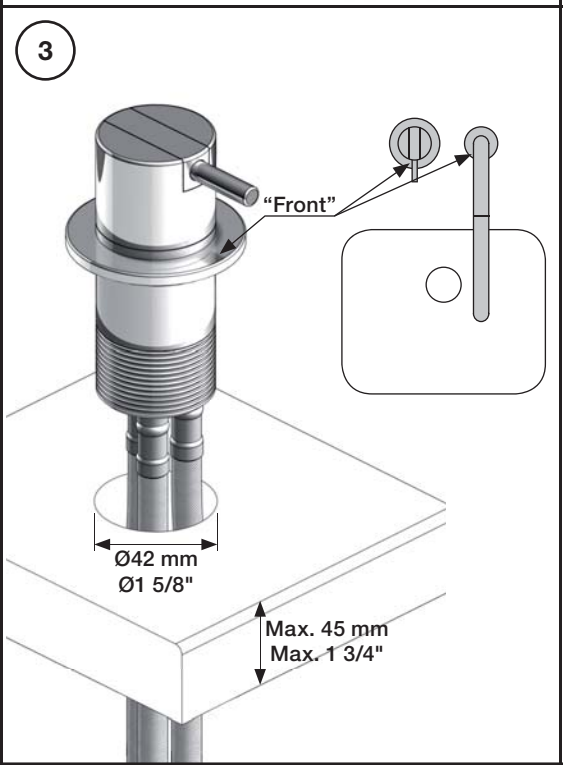

www.vola.com
500 - 2500_V9_40999844