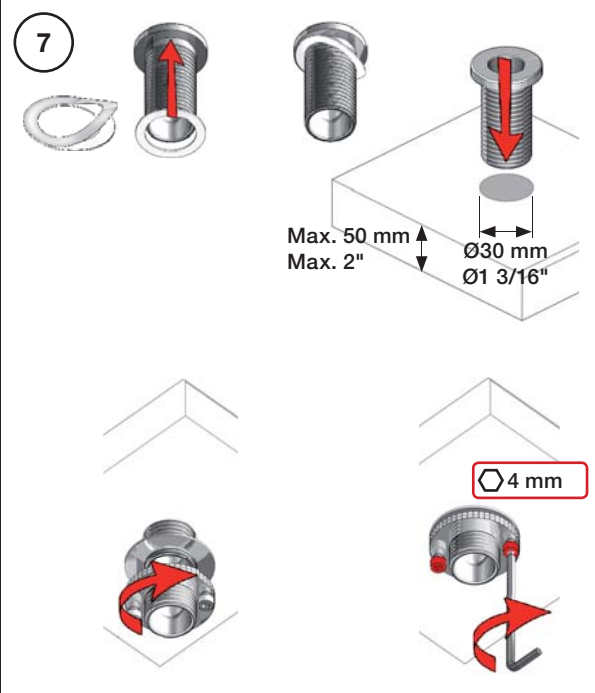

**6A**

mm:	H	D	h
090	210	200	145
090A	110	85	40
090B	185	100	114
090C	185	100	114
090D	220	200	130
090E	170	200	65
090G	185	140	105
090H	265	230	155
090I	325	230	216
090V	355	145	270

Inches:	H	D	h
090	8 1/2"	8"	5 3/4"
090A	4 1/4"	3 1/2"	1 1/2"
090B	7"	4"	4 1/2"
090C	7"	4"	4 1/2"
090D	8 3/4"	8"	5"
090E	6 3/4"	8"	2 1/2"
090G	7"	5 1/2"	4"
090H	10 1/2"	9"	6"
090I	12 3/4"	9"	8 1/2"
090V	14"	5 3/4"	10 1/2"

www.vola.com

vola

mnt\_090\_V3\_40999824

65 mm  
2 1/2"

1/2"

Ø40 mm  
Ø1 5/8"

Ø19:  
090A

Ø19:  
090  
090B  
090G  
090H  
090I  
090V

Ø19-40:  
090  
090A  
090B  
090G  
090H  
090I  
090V

Ø24:  
090C  
090D  
090E

Ø24-40:  
090C  
090D  
090E

2

Max. 55 mm  
Max. 2 1/8"

1

Fitting instruction  
 Montageanleitung  
 Monteringsvejledning  
 Monteringsvægledning  
 Montage hanleiding  
 Manuel de montage