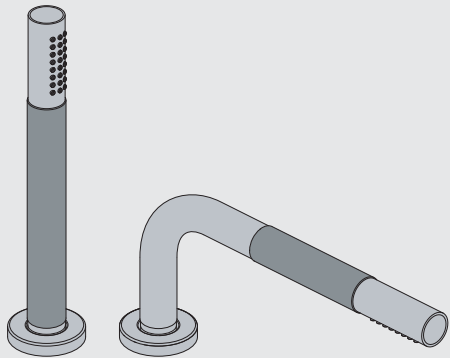

www.vola.com

vola

mnt\_090\_V3\_40999824

65 mm  
2 1/2"

1/2"

Ø40 mm  
Ø1 5/8"

Ø19:  
090A

Ø19:  
090  
090B  
090G  
090H  
090I  
090V

Ø19-40:  
090  
090A  
090B  
090G  
090H  
090I  
090V

Ø24:  
090C  
090D  
090E

Ø24-40:  
090C  
090D  
090E

2

Max. 55 mm  
Max. 2 1/8"

1

Fitting instruction  
 Montageanleitung  
 Monteringsvejledning  
 Monteringsvægledning  
 Montage hanleiding  
 Manuel de montage

3

4

5

(2M)  
(1.75M)  
(1.5M)

- VR277K: VR22, VR269, VR277  
 VR297: VR20, VR22, VR269, VR273, VR277, VR294, VR295, VR296  
 VR434: VR445, VR446, VR502, 2xVR455  
 VR435: VR63, VR447, VR448, 2xVR455  
 NR.10: VR20, VR22, VR273, VR294, VR295