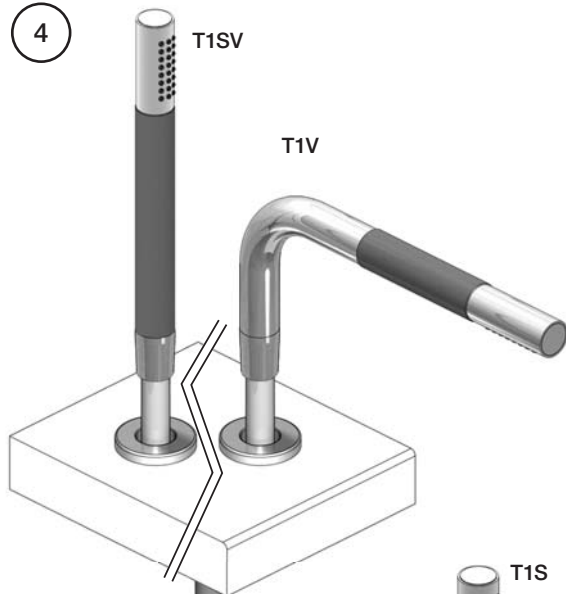

Ø19-40:  
090  
090A  
090B  
090G  
090H  
090I  
090V

Ø24:  
090C  
090D  
090E

Ø24-40:  
090C  
090D  
090E

2

Max. 55 mm  
Max. 2 1/8"

1

Fitting instruction  
 Montageanleitung  
 Monteringsvejledning  
 Monteringsvægledning  
 Montage hanleiding  
 Manuel de montage

3

4

5

(2M)  
(1.75M)  
(1.5M)

- VR277K: VR22, VR269, VR277  
 VR297: VR20, VR22, VR269, VR273, VR277, VR294, VR295, VR296  
 VR434: VR445, VR446, VR502, 2xVR455  
 VR435: VR63, VR447, VR448, 2xVR455  
 NR.10: VR20, VR22, VR273, VR294, VR295