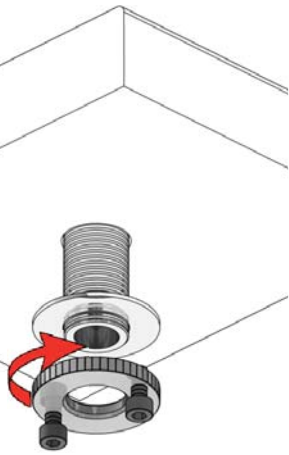

**6A**

mm:	H	D	h
090	210	200	145
090A	110	85	40
090B	185	100	114
090C	185	100	114
090D	220	200	130
090E	170	200	65
090G	185	140	105
090H	265	230	155
090I	325	230	216
090V	355	145	270

Inches:	H	D	h
090	8 1/2"	8"	5 3/4"
090A	4 1/4"	3 1/2"	1 1/2"
090B	7"	4"	4 1/2"
090C	7"	4"	4 1/2"
090D	8 3/4"	8"	5"
090E	6 3/4"	8"	2 1/2"
090G	7"	5 1/2"	4"
090H	10 1/2"	9"	6"
090I	12 3/4"	9"	8 1/2"
090V	14"	5 3/4"	10 1/2"

www.vola.com

vola

mnt\_090\_V3\_40999824

65 mm  
2 1/2"

1/2"

Ø40 mm  
Ø1 5/8"

Ø19:  
090A

Ø19:  
090  
090B  
090G  
090H  
090I  
090V

Ø19-40:  
090  
090A  
090B  
090G  
090H  
090I  
090V

Ø24:  
090C  
090D  
090E

Ø24-40:  
090C  
090D  
090E

2

Max. 55 mm  
Max. 2 1/8"

1

Fitting instruction  
 Montageanleitung  
 Monteringsvejledning  
 Monteringsvægledning  
 Montage hanleiding  
 Manuel de montage

3

4

5

(2M)  
(1.75M)  
(1.5M)

- VR277K: VR22, VR269, VR277  
 VR297: VR20, VR22, VR269, VR273, VR277, VR294, VR295, VR296  
 VR434: VR445, VR446, VR502, 2xVR455  
 VR435: VR63, VR447, VR448, 2xVR455  
 NR.10: VR20, VR22, VR273, VR294, VR295