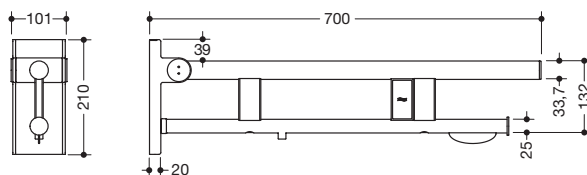

## Stützklappgriff Duo, Design A 900.50.12660

- zwei parallele, übereinander angeordnete runde Griffebenen
- mit WC-Papierhalter und Spülauslösung (E-Ausführung)
- Ausführung links
- kann nach oben und gebremst nach unten geklappt werden
- blaue Taste (Wellensymbol) dient zum Auslösen der WC-Spülung
- Kabel mit freien Leitungsenden für Wandanschluss
- inkl. weißer Abdeckung für Unterputzdose
- Steuerspannung max. 30 V = SELV, PELV, Schaltstrom bis max. 2 A
- passend für alle gängigen UP-Spülkästen mit elektrischer Steuerung
- Ausladung 700 mm, 210 mm hoch und 101 mm breit, Durchmesser Oberholm 33,7 mm, Durchmesser Unterholm 25 mm
- belastbar bis 100 kg
- aus hochwertigem Edelstahl, pulverbeschichtet in den HEWI Farben DX (Weiß tiefmatt), DC (Schwarz tiefmatt), AY (Hellgrau Perlglimmer tiefmatt) und SC (Dunkelgrau Perlglimmer tiefmatt)
- zur Montage mit korrosionsfreiem und geprüfem HEWI Befestigungsmaterial für unterschiedliche Wandaufbauten (separat zu bestellen)
- Dichtband zur Abdichtung der Befestigungspunkte ist im Lieferumfang enthalten
- Bodenstützen 900.50.02060 und 900.50.02160 nachrüstbar
- wird gemäß Verordnung (EU) 2017/745 über Medizinprodukte produziert
- erfüllt die Anforderungen nach ÖNORM B1600/1601 und SIA 500

### Abmessungen in mm