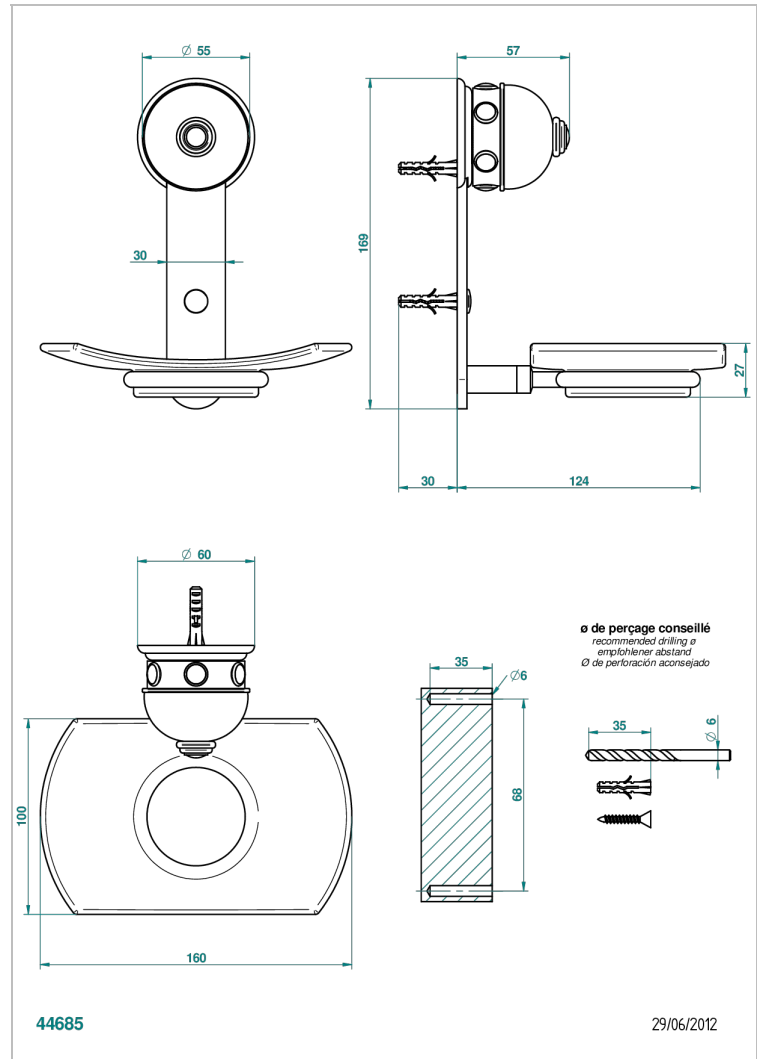

SULLY С МАЛАХИТОМ

A1V-500

Мыльница стеклянная настенная

THG[®]
PARIS

ХАРАКТЕРИСТИКИ

- Sully с малахитом
- Мыльница стеклянная настенная

ДОСТУПНЫЕ ВАРИАНТЫ ПОКРЫТИЙ

Blush PVD - H62
Graphite PVD - H64
Matt Umber PVD - H67
Matt blush PVD - H60
Matt graphite PVD - H65
Umber PVD - H66

Аранья (чёрный никель) - D24
Золото - F01
Матовое золото - F07
Матовое светлое золото - F31
Матовый никель - C01
Матовый хром - C02

Никель - B01
Покрытие PVD бронза - F33
Покрытие PVD золотистый цвет - H52
Покрытие PVD латунь - H49
Покрытие PVD матовая бронза - F34
Покрытие PVD матовая латунь - H50