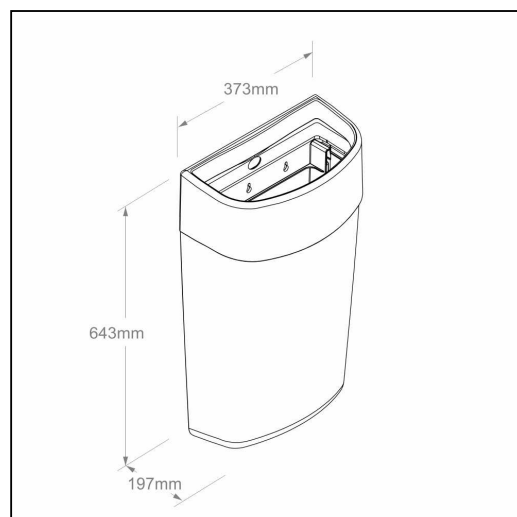

Kosz otwarty wiszący MERIDA COMO/ONE, pojemność 40 litrów, tworzywo ABS, czarny

symbol: KCC101

- pojemność 40 litrów
- dostosowany do jednorazowych worków o poj. 70 l
- mocowany do ściany
- kosz spójny stylistycznie zarówno z linią urządzeń: MERIDA COMO jak i linią MERIDA ONE
- oferujemy odpowiednie worki jednorazowe
- dostępny w kolorze czarnym
- wykonany z tworzywa ABS

Pasują ce worki jednorazowe

W31, W31N, WOC201, WON201, WOR201, WOT201, WOZ201, WOY201, WOB201, WOW201, W30, W30N, W30C, W30P, W30Z, W30Y, W30B, W30W, W30T

Parametry

wysoko	64,3 cm
szeroko	37,3 cm
głęboko	19,7 cm