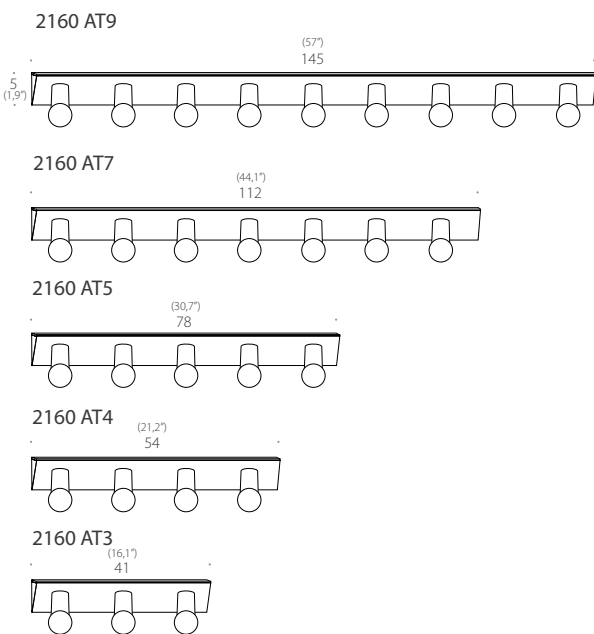

2160's

Material: metal. Acabados: cromo o blanco. 2160 L27: cable de sujeción de acero. Luz directa.

Material: metal. Finishes: chrome or white. 2160 L27: steel suspension cable. Direct light.

Matière: métal. Finitions: chrome ou blanc. 2160 L27: câble de soutien en acier. Eclairage direct.

Material: Metall. Oberfläche: Chrom oder weiß. 2160 L27: Stahlseil. Direktes Licht.