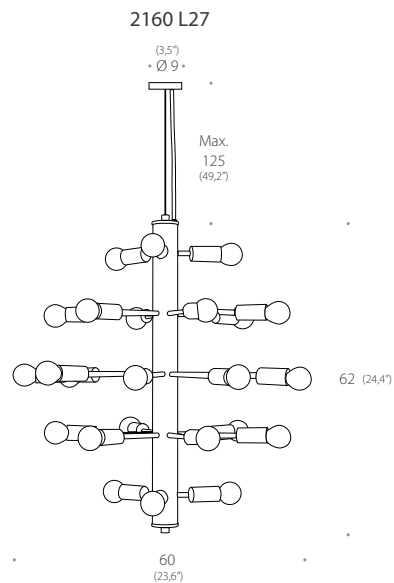

2160's

Material: metal. Acabados: cromo o blanco. 2160 L27: cable de sujeción de acero. Luz directa.

Material: metal. Finishes: chrome or white. 2160 L27: steel suspension cable. Direct light.

Matière: métal. Finitions: chrome ou blanc. 2160 L27: câble de soutien en acier. Eclairage direct.

Material: Metall. Oberfläche: Chrom oder weiß. 2160 L27: Stahlseil. Direktes Licht.