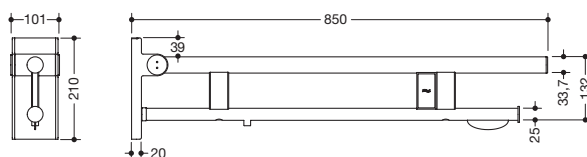

Abmessungen in mm

Oberflächen/Farben

Die Farbe AY läuft zum 31.03.2023 aus

Alternative Oberflächen

Technische Änderungen vorbehalten, 29.03.2022

HEWI Heinrich Wilke GmbH
Postfach 1260
D-34442 Bad Arolsen

Telefon: +49 5691 82-0
Telefax: +49 5691 82-319

info@hewi.de
www.hewi.com