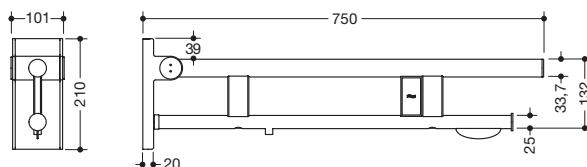

## Stützklappgriff Duo, Design A 900.50.12740

- zwei parallele, übereinander angeordnete runde Griffebenen
- mit WC-Papierhalter und Spülauslösung (E-Ausführung)
- Ausführung links
- kann nach oben und gebremst nach unten geklappt werden
- blaue Taste (Wellensymbol) dient zum Auslösen der WC-Spülung
- Kabel mit freien Leitungsenden für Wandanschluss
- inkl. weißer Abdeckung für Unterputzdose
- Steuerspannung max. 30 V = SELV, PELV, Schaltstrom bis max. 2 A
- passend für alle gängigen UP-Spülkästen mit elektrischer Steuerung
- Ausladung 750 mm, 210 mm hoch und 101 mm breit, Durchmesser Oberholm 33,7 mm, Durchmesser Unterholm 25 mm
- belastbar bis 100 kg
- aus hochwertigem Edelstahl, verchromt
- zur Montage mit korrosionsfreiem und geprüfem HEWI Befestigungsmaterial für unterschiedliche Wandaufbauten (separat zu bestellen)
- Dichtband zur Abdichtung der Befestigungspunkte ist im Lieferumfang enthalten
- Bodenstützen 900.50.02040 und 900.50.02140 nachrüstbar
- wird gemäß Verordnung (EU) 2017/745 über Medizinprodukte produziert
- erfüllt die in Belgien gültigen Anforderungen (CWATUPE, WVG Vlaanderen) hinsichtlich der Ausladung des Stützklappgriffes am WC

## Abmessungen in mm