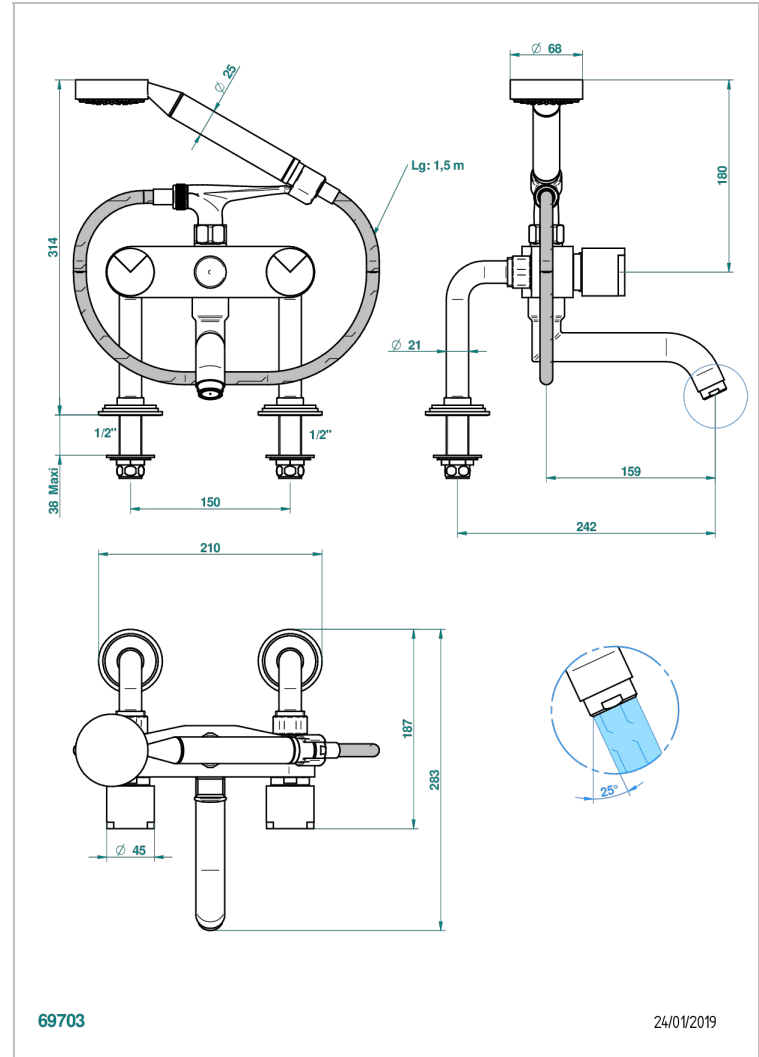

# LE 9 HOWLITE

G2H-13G

Смеситель для ванны/душа устанавливаемый на борту на два отверстия с душем и шлангом - 150 мм между центрами

THG<sup>®</sup>  
PARIS

## ХАРАКТЕРИСТИКИ

- Le 9 Howlite
- Смеситель для ванны/душа устанавливаемый на борту на два отверстия с душем и шлангом - 150 мм между центрами