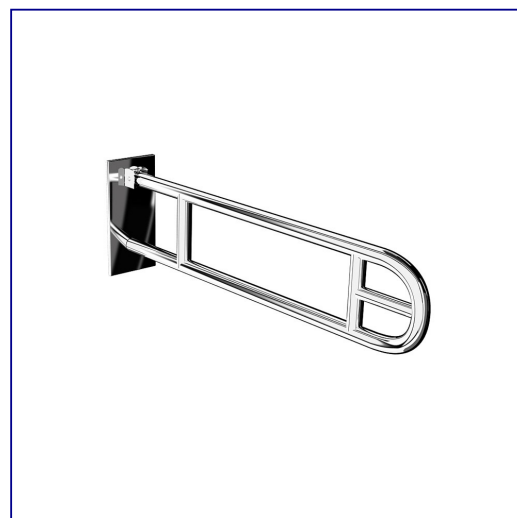

POR CZ UCHYLNA ŁUKOWA 750 MM, Z UCHWYTEM NA PAPIER TOALETOWY

symbol: TPC05

- wykonane ze stali nierdzewnej polerowanej
- rednica rurki 32 mm
- do u ytku w toaletach publicznych
- konstrukcja o wysokiej wytrzymało ci

Artykuł na zamówienie

Parametry

długo	75 cm
-------	-------