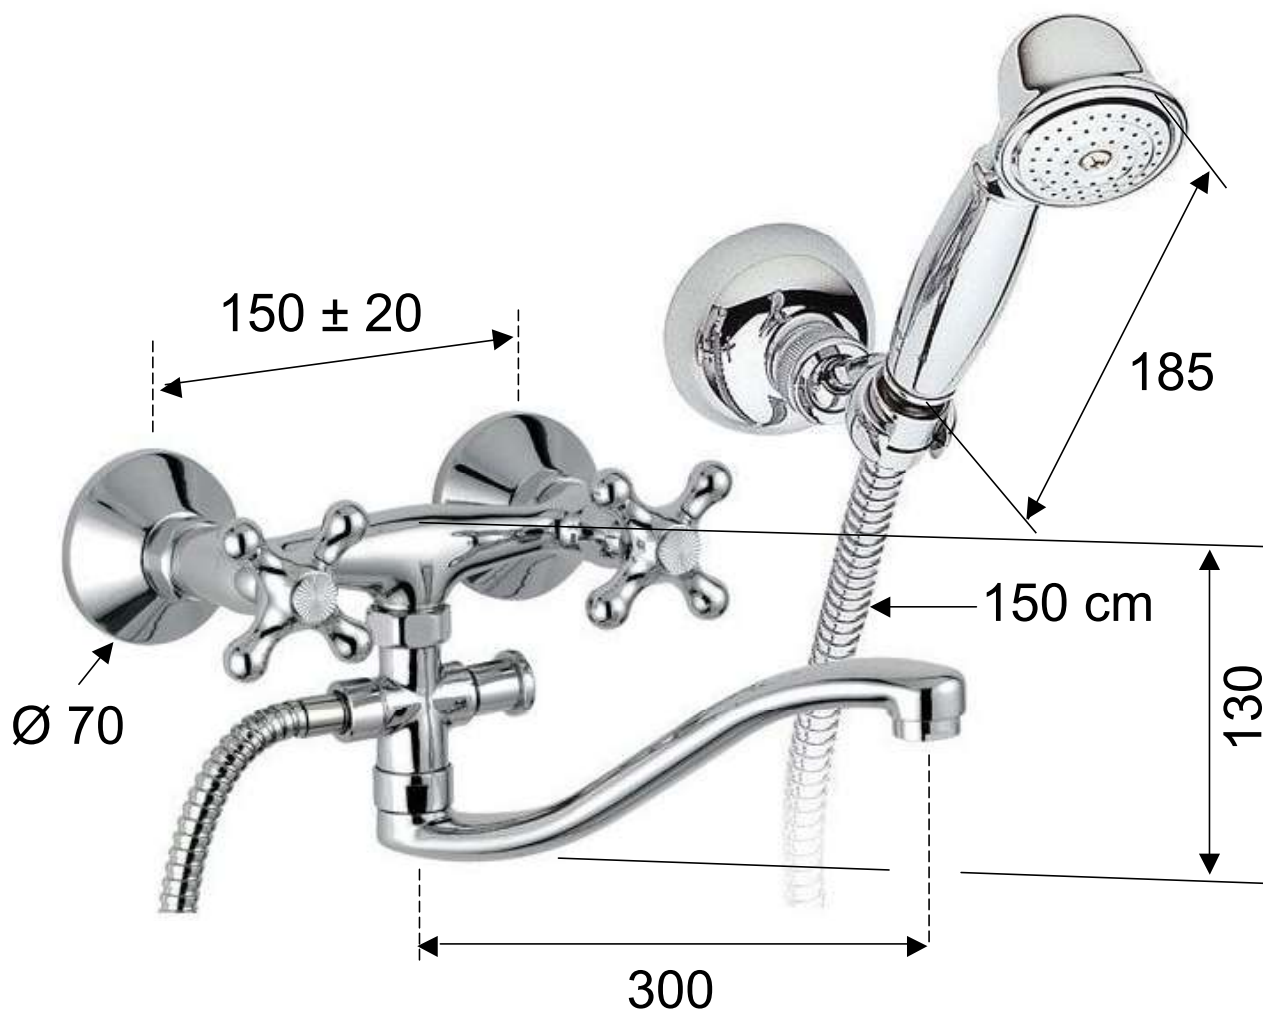

ART. COD. **V7623S**

MATERIALI / MATERIALS

OTTONE CROMATO / CHROME PLATED BRASS

CROMATURA / CHROME PLATING

UNI EN 248