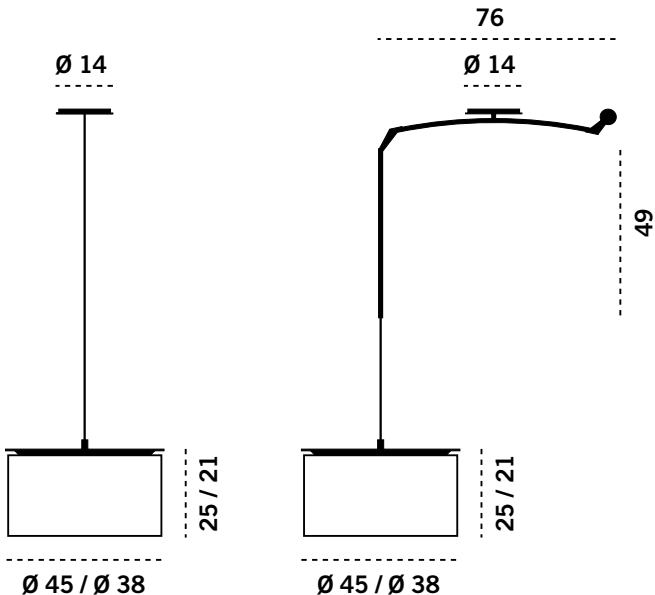

Продажа дизайнерской мебели,  
света и аксессуаров  
по всей России

8 (800) 500-70-36  
hello@barcelonadesign.ru  
www.barcelonadesign.ru

Fijo / Fixed / Starr

Movil / Rotating / Drehbar

Medidas en cm.  
All measures in cm.  
Maße in cm.