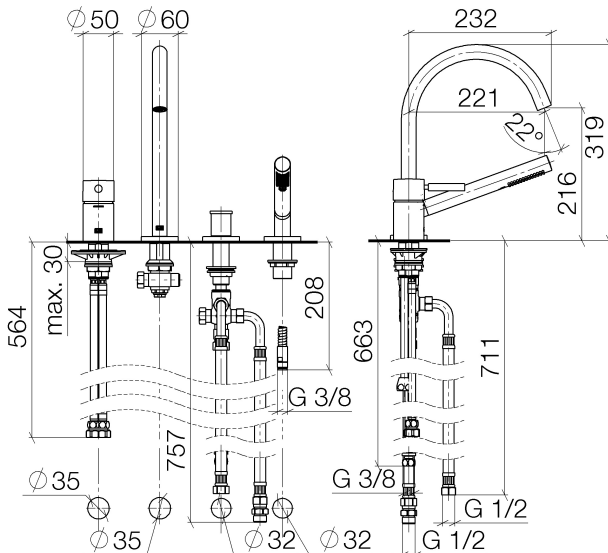

Ванна - Meta

Смеситель на четыре отверстия для монтажа на борту ванны или на краю плитки -
 Артикульный номер: 27 632 661-33

- вылет 221 мм
- душевой гарнитур со шлангом: нормальная струя
- излив: круглая обогащенная воздухом струя
- душевой комплект со шлангом для душа и системой удаления известковых отложений
- автоматическое переключение ванна/душ
- высота смесителя 319 мм
- высота до аэратора 216 мм
- диаметр отверстия под излив 32 мм
- диаметр отверстия, однорычажный смеситель 35 мм
- диаметр отверстия под душевой шланг 32 мм
- розетка для излива Ø 60 мм
- розетка для однорычажного смесителя Ø 55 мм
- розетка для душевого комплекта со шлангом Ø 60 мм
- металлический душевой шланг 1750 мм со встроенной защитой от перекручивания
- расход макс. 23,5 л/мин при гидравлическом давлении 3 бара
- расход душевого комплекта макс. 6,8 л/мин
- Группа смесителей согл. DIN 4109: 1
- Защищён от обратного потока.
- (ADA)

чёрный матовый

размерный чертёж

Ванна - Meta

Смеситель на четыре отверстия для монтажа на борту ванны или на краю плитки -
Артикульный номер: 27 632 661-33

Все величины в мм / дюймах = мм x 0,0394