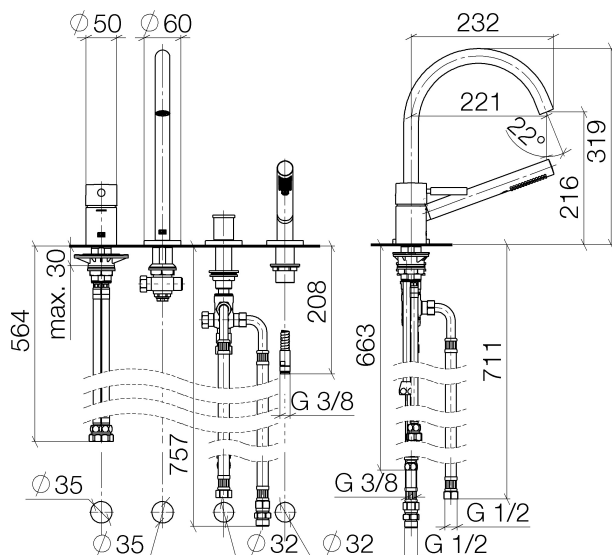

Ванна - Meta

Смеситель на четыре отверстия для монтажа на борту ванны или на краю плитки -
 Артикульный номер: 27 632 661-33

- вылет 221 мм
- душевой гарнитур со шлангом: нормальная струя
- излив: круглая обогащенная воздухом струя
- душевой комплект со шлангом для душа и системой удаления известковых отложений
- автоматическое переключение ванна/душ
- высота смесителя 319 мм
- высота до аэратора 216 мм
- диаметр отверстия под излив 32 мм
- диаметр отверстия, однорычажный смеситель 35 мм
- диаметр отверстия под душевой шланг 32 мм
- розетка для излива Ø 60 мм
- розетка для однорычажного смесителя Ø 55 мм
- розетка для душевого комплекта со шлангом Ø 60 мм
- металлический душевой шланг 1750 мм со встроенной защитой от перекручивания
- расход макс. 23,5 л/мин при гидравлическом давлении 3 бара
- расход душевого комплекта макс. 6,8 л/мин
- Группа смесителей согл. DIN 4109: 1
- Защищён от обратного потока.
- (ADA)

чёрный матовый

размерный чертёж

Ванна - Meta

Смеситель на четыре отверстия для монтажа на борту ванны или на краю плитки -
Артикульный номер: 27 632 661-33

Все величины в мм / дюймах = мм x 0,0394

график расхода

Ванна - Meta

Смеситель на четыре отверстия для монтажа на борту ванны или на краю плитки -
Артикульный номер: 27 632 661-33

Другие варианты поверхностей

хром
27 632 661-00

платина матовая
27 632 661-06

хром матовый
27 632 661-93