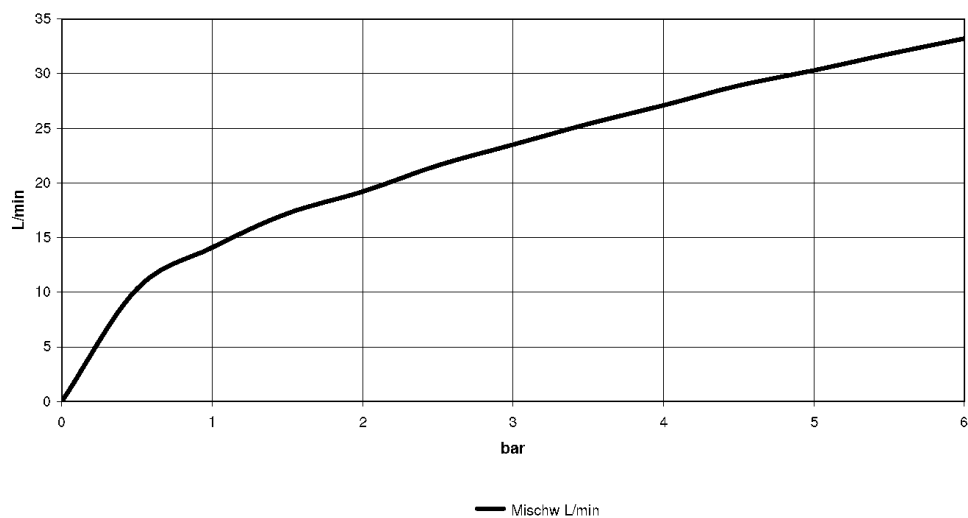

Ванна - Meta

Смеситель на четыре отверстия для монтажа на борту ванны или на краю плитки -
 Артикульный номер: 27 632 661-33

- вылет 221 мм
- душевой гарнитур со шлангом: нормальная струя
- излив: круглая обогащенная воздухом струя
- душевой комплект со шлангом для душа и системой удаления известковых отложений
- автоматическое переключение ванна/душ
- высота смесителя 319 мм
- высота до аэратора 216 мм
- диаметр отверстия под излив 32 мм
- диаметр отверстия, однорычажный смеситель 35 мм
- диаметр отверстия под душевой шланг 32 мм
- розетка для излива Ø 60 мм
- розетка для однорычажного смесителя Ø 55 мм
- розетка для душевого комплекта со шлангом Ø 60 мм
- металлический душевой шланг 1750 мм со встроенной защитой от перекручивания
- расход макс. 23,5 л/мин при гидравлическом давлении 3 бара
- расход душевого комплекта макс. 6,8 л/мин
- Группа смесителей согл. DIN 4109: 1
- Защищён от обратного потока.
- (ADA)

чёрный матовый

размерный чертёж

Ванна - Meta

Смеситель на четыре отверстия для монтажа на борту ванны или на краю плитки -
Артикульный номер: 27 632 661-33

Все величины в мм / дюймах = мм x 0,0394

график расхода