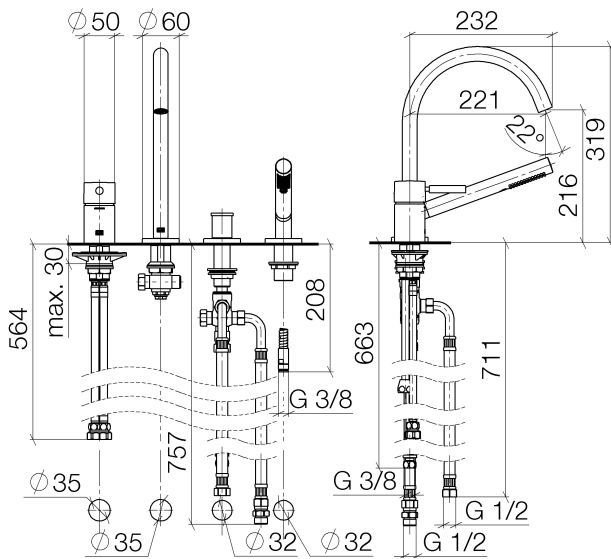

## Ванна - Meta

Смеситель на четыре отверстия для монтажа на борту ванны или на краю плитки -  
Артикульный номер: 27 632 661-33

- вылет 221 мм
- душевой гарнитур со шлангом: нормальная струя
- излив: круглая обогащенная воздухом струя
- душевой комплект со шлангом для душа и системой удаления известковых отложений
- автоматическое переключение ванна/душ
- высота смесителя 319 мм
- высота до аэратора 216 мм
- диаметр отверстия под излив 32 мм
- диаметр отверстия, однорычажный смеситель 35 мм
- диаметр отверстия под душевой шланг 32 мм
- розетка для излива Ø 60 мм
- розетка для однорычажного смесителя Ø 55 мм
- розетка для душевого комплекта со шлангом Ø 60 мм
- металлический душевой шланг 1750 мм со встроенной защитой от перекручивания
- расход макс. 23,5 л/мин при гидравлическом давлении 3 бара
- расход душевого комплекта макс. 6,8 л/мин
- Группа смесителей согл. DIN 4109: 1
- Защищён от обратного потока.
- (ADA)

чёрный матовый

**Ванна - Meta**

Смеситель на четыре отверстия для монтажа на борту ванны или на краю плитки -  
 Артикульный номер: 27 632 661-33

**размерный чертеж**

Все величины в мм / дюймах = мм x 0,0394

## Ванна - Meta

Смеситель на четыре отверстия для монтажа на борту ванны или на краю плитки -  
Артикульный номер: 27 632 661-33

**Ванна - Meta**

Смеситель на четыре отверстия для монтажа на борту ванны или на краю плитки -

Артикульный номер: 27 632 661-33

**Спецификация запасных частей**

№	Артикульный №	Наименование	Расходуемое кол-во
1	29 300 660-33	Смеситель для ванны однорычажный для монтажа на борту ванны или на краю плитки - чёрный матовый	1
2	13 512 661-33	Излив для ванны без переключения для вертикального монтажа - чёрный матовый	1
3	29 140 660-33	Переключатель на два положения для монтажа на борту ванны или на краю плитки - чёрный матовый	1
4	27 702 660-33	Душевой гарнитур со шлангом для монтажа на борту ванны или на краю плитки - чёрный матовый	1