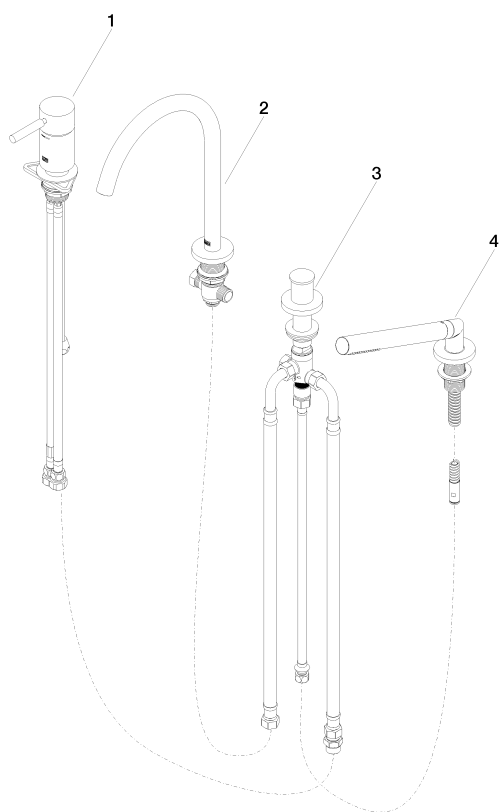

## Ванна - Meta

Смеситель на четыре отверстия для монтажа на борту ванны или на краю плитки -  
Артикульный номер: 27 632 661-33

- вылет 221 мм
- душевой гарнитур со шлангом: нормальная струя
- излив: круглая обогащенная воздухом струя
- душевой комплект со шлангом для душа и системой удаления известковых отложений
- автоматическое переключение ванна/душ
- высота смесителя 319 мм
- высота до аэратора 216 мм
- диаметр отверстия под излив 32 мм
- диаметр отверстия, однорычажный смеситель 35 мм
- диаметр отверстия под душевой шланг 32 мм
- розетка для излива Ø 60 мм
- розетка для однорычажного смесителя Ø 55 мм
- розетка для душевого комплекта со шлангом Ø 60 мм
- металлический душевой шланг 1750 мм со встроенной защитой от перекручивания
- расход макс. 23,5 л/мин при гидравлическом давлении 3 бара
- расход душевого комплекта макс. 6,8 л/мин
- Группа смесителей согл. DIN 4109: 1
- Защищён от обратного потока.
- (ADA)

чёрный матовый

**Ванна - Meta**

Смеситель на четыре отверстия для монтажа на борту ванны или на краю плитки -  
 Артикульный номер: 27 632 661-33

**размерный чертеж**

Все величины в мм / дюймах = мм x 0,0394

## Ванна - Meta

Смеситель на четыре отверстия для монтажа на борту ванны или на краю плитки -  
Артикульный номер: 27 632 661-33

**Ванна - Meta**

Смеситель на четыре отверстия для монтажа на борту ванны или на краю плитки -

Артикульный номер: 27 632 661-33

**Спецификация запасных частей**

№	Артикульный №	Наименование	Расходуемое кол-во
1	29 300 660-33	Смеситель для ванны однорычажный для монтажа на борту ванны или на краю плитки - чёрный матовый	1
2	13 512 661-33	Излив для ванны без переключения для вертикального монтажа - чёрный матовый	1
3	29 140 660-33	Переключатель на два положения для монтажа на борту ванны или на краю плитки - чёрный матовый	1
4	27 702 660-33	Душевой гарнитур со шлангом для монтажа на борту ванны или на краю плитки - чёрный матовый	1