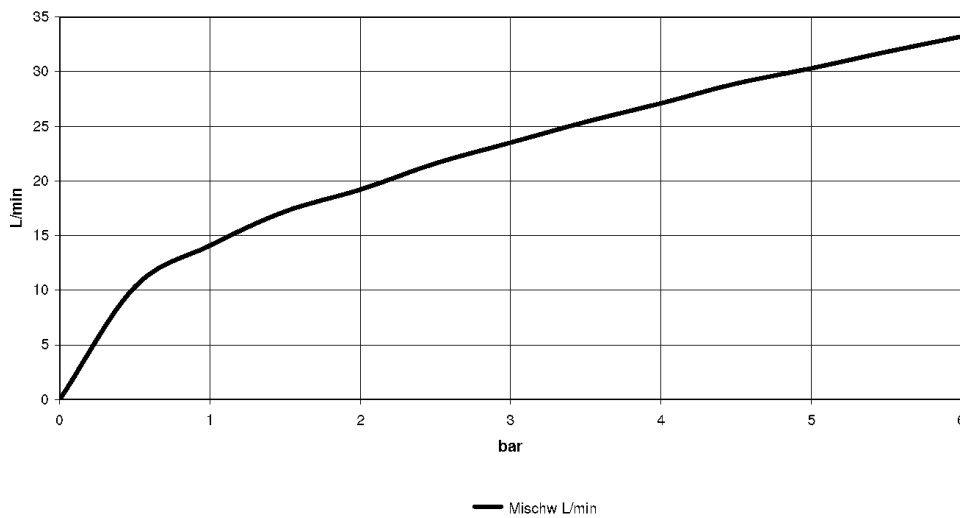

## Ванна - Meta

Смеситель на четыре отверстия для монтажа на борту ванны или на краю плитки -  
Артикульный номер: 27 632 661-33

- вылет 221 мм
- душевой гарнитур со шлангом: нормальная струя
- излив: круглая обогащенная воздухом струя
- душевой комплект со шлангом для душа и системой удаления известковых отложений
- автоматическое переключение ванна/душ
- высота смесителя 319 мм
- высота до аэратора 216 мм
- диаметр отверстия под излив 32 мм
- диаметр отверстия, однорычажный смеситель 35 мм
- диаметр отверстия под душевой шланг 32 мм
- розетка для излива Ø 60 мм
- розетка для однорычажного смесителя Ø 55 мм
- розетка для душевого комплекта со шлангом Ø 60 мм
- металлический душевой шланг 1750 мм со встроенной защитой от перекручивания
- расход макс. 23,5 л/мин при гидравлическом давлении 3 бара
- расход душевого комплекта макс. 6,8 л/мин
- Группа смесителей согл. DIN 4109: 1
- Защищён от обратного потока.
- (ADA)

чёрный матовый

**Ванна - Meta**

Смеситель на четыре отверстия для монтажа на борту ванны или на краю плитки -  
 Артикульный номер: 27 632 661-33

**размерный чертеж**

Все величины в мм / дюймах = мм x 0,0394

**график расхода**