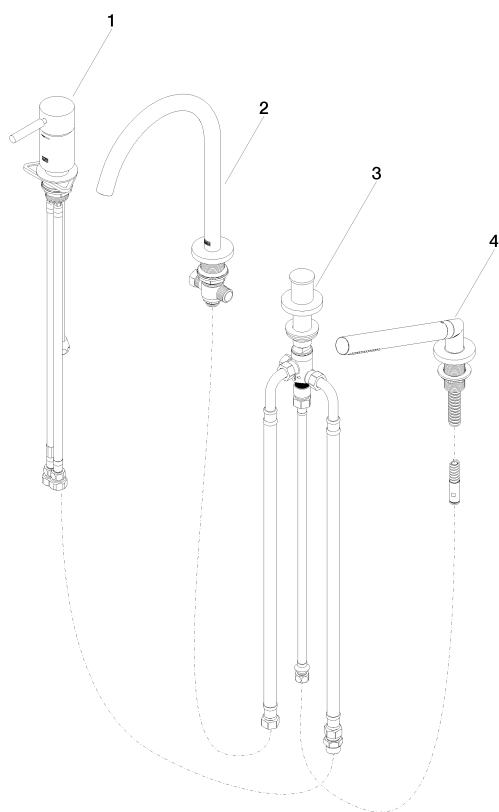

Ванна - Meta

Смеситель на четыре отверстия для монтажа на борту ванны или на краю плитки -
 Артикульный номер: 27 632 661-33

Спецификация запасных частей

№	Артикульный №	Наименование	Расходуемое кол-во
1	29 300 660-33	Смеситель для ванны однорычажный для монтажа на борту ванны или на краю плитки - чёрный матовый	1
2	13 512 661-33	Излив для ванны без переключения для вертикального монтажа - чёрный матовый	1
3	29 140 660-33	Переключатель на два положения для монтажа на борту ванны или на краю плитки - чёрный матовый	1
4	27 702 660-33	Душевой гарнитур со шлангом для монтажа на борту ванны или на краю плитки - чёрный матовый	1