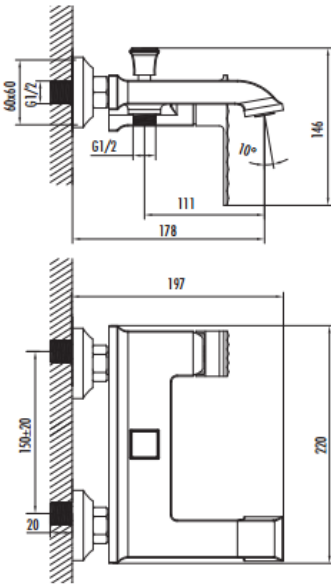

TEKNİK ÇİZİM

ÖZELLİKLER

SESSİZ SU AKIŞI
SAĞLAYAN PERLATÖR

%100 PİRİNÇ

KIREÇ TEMİZLEME
SİSTEMLİ PERLATÖR

KOLAY
DEĞİŞTİRİLEBİLİR
PERLATÖR

KOLAY
TEMİZLEME

Creavit önceden haber vermeksizin, ürünlerde ve teknik detaylarda değişiklik yapma hakkını saklı tutar. Renkler gerçekte olduğundan farklı görünebilir.

Kalite Yönetim Sistemi

Müşteri Memnuniyeti Belgesi

Çevre Yönetim Sistemi

İş Sağlığı ve Güvenliği Yönetim Sistemi

LGA

Alman Standartlarına Uygunluk Belgesi

kiwa

Hollanda Standartlarına Uygunluk Belgesi

GOST - R

Rusya Standartlarına Uygunluk Belgesi

UkrSEPRO

Ukrayna Standartlarına Uygunluk Belgesi

İsrail Standartlarına Uygunluk Belgesi

Nijerya Standartlarına Uygunluk Belgesi

Türk Standartlarına Uygunluk Belgesi