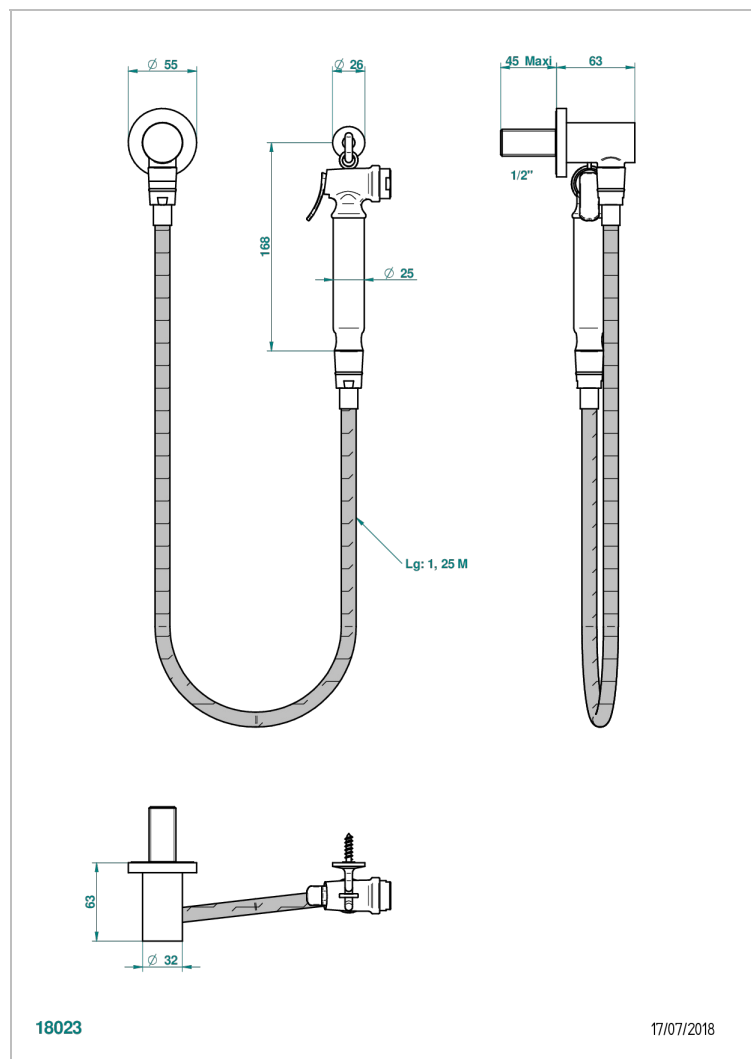

INFINI С БЕЛЫМ ФАРФОРОМ

U2D-5840/7

THG[®]
PARIS

Душ гигиенический: 1.25 м шланг, крючок, вывод для душа и лейка с клапаном (возможны только следующие покрытия A02, B01, C01, D03, E02, F01, G01, G02)

ХАРАКТЕРИСТИКИ

- Infini с белым фарфором
- Душ гигиенический: 1.25 м шланг, крючок, вывод для душа и лейка с клапаном (возможны только следующие покрытия A02, B01, C01, D03, E02, F01, G01, G02)

ТЕХНИЧЕСКИЕ ХАРАКТЕРИСТИКИ

- Recommandé : 3 bars (max. 5 bars) - Advised : 43,5 psi (max. 72 psi)
- 9,5 l/min à 3 bars (2.5 gpm at 43.5 psi)

ДОСТУПНЫЕ ВАРИАНТЫ ПОКРЫТИЙ

Золото - F01
Матовый никель - C01
Никель - B01
Хром - A02