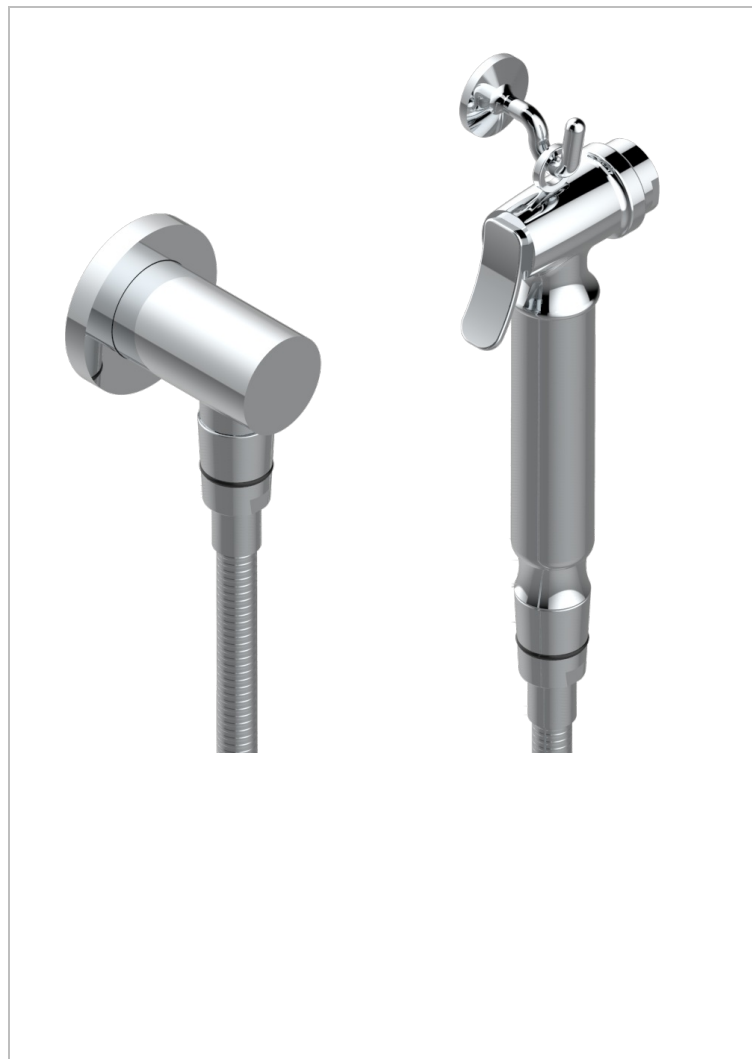

INFINI С БЕЛЫМ ФАРФОРОМ

U2D-5840/7

THG[®]
PARIS

Душ гигиенический: 1.25 м шланг, крючок, вывод для душа и лейка с клапаном (возможны только следующие покрытия A02, B01, C01, D03, E02, F01, G01, G02)

ХАРАКТЕРИСТИКИ

- Infini с белым фарфором
- Душ гигиенический: 1.25 м шланг, крючок, вывод для душа и лейка с клапаном (возможны только следующие покрытия A02, B01, C01, D03, E02, F01, G01, G02)

ТЕХНИЧЕСКИЕ ХАРАКТЕРИСТИКИ

- Recommandé : 3 bars (max. 5 bars) - Advised : 43,5 psi (max. 72 psi)
- 9,5 l/min à 3 bars (2.5 gpm at 43.5 psi)

ДОСТУПНЫЕ ВАРИАНТЫ ПОКРЫТИЙ

Золото - F01
Матовый никель - C01
Никель - B01
Хром - A02