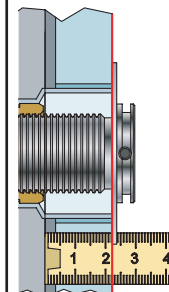

www.vola.com

010, 020

010C, 020C

030

	L (mm)	L (Inch)
030/200	200	7 3/4"
030/250	250	9 3/4"
030/300	300	11 3/4"
030/350	350	13 3/4"

040

040D

	L (mm)	L (Inch)
040	185	7 3/4"
040D	200	7 3/4"
040D/250	250	9 3/4"
040D/300	300	11 3/4"

2.0 mm

Ø24: 010C, 020C, 040D

VR1024 - Ø24

2.0 mm

1/2"

Extension
Verlängerung

Forlængerdele
Förlängning

Verlængstukken
Modification

T Min. 3 mm
Max. 65 mm

Y Min. 48 mm
Max. 110 mm

T	Y	VR2019 (Ø19) VR2119 (Ø24)
3 - 15 mm	110 - 98 mm	Std.
15 - 25 mm	98 - 88 mm	+10
25 - 35 mm	88 - 78 mm	+20
35 - 45 mm	78 - 68 mm	+30
45 - 55 mm	68 - 58 mm	+40
55 - 65 mm	58 - 48 mm	+50