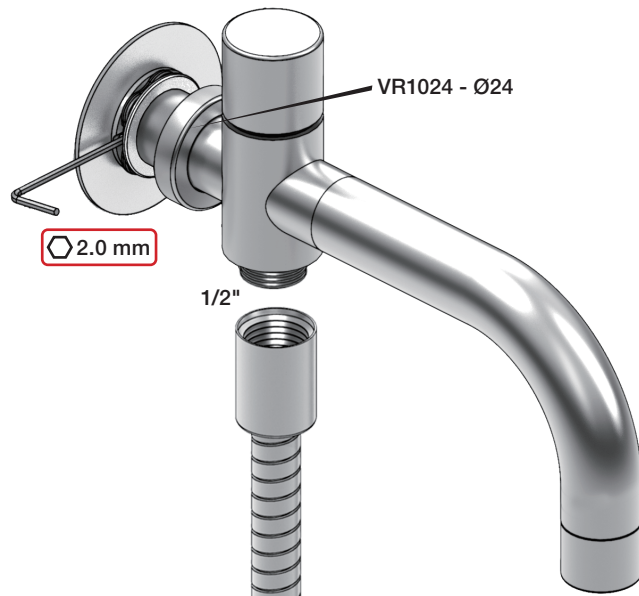

www.vola.com

010, 020

010C, 020C

030

	L (mm)	L (Inch)
030/200	200	7 3/4"
030/250	250	9 3/4"
030/300	300	11 3/4"
030/350	350	13 3/4"

040

040D

	L (mm)	L (Inch)
040	185	7 3/4"
040D	200	7 3/4"
040D/250	250	9 3/4"
040D/300	300	11 3/4"

1

010, 010C, 020, 020C, 030, 040, 040D

VR1020

12 mm

2

3

Ø19: 010, 020, 030, 040

VR1019 - Ø19

2.0 mm

Ø24: 010C, 020C, 040D

VR1024 - Ø24

2.0 mm

1/2"

Extension
Verlängerung

Forlængerdele
Förlängning

Verlængstukken
Modification

T Min. 3 mm
Max. 65 mm

Y Min. 48 mm
Max. 110 mm

T	Y	VR2019 (Ø19) VR2119 (Ø24)
3 - 15 mm	110 - 98 mm	Std.
15 - 25 mm	98 - 88 mm	+10
25 - 35 mm	88 - 78 mm	+20
35 - 45 mm	78 - 68 mm	+30
45 - 55 mm	68 - 58 mm	+40
55 - 65 mm	58 - 48 mm	+50