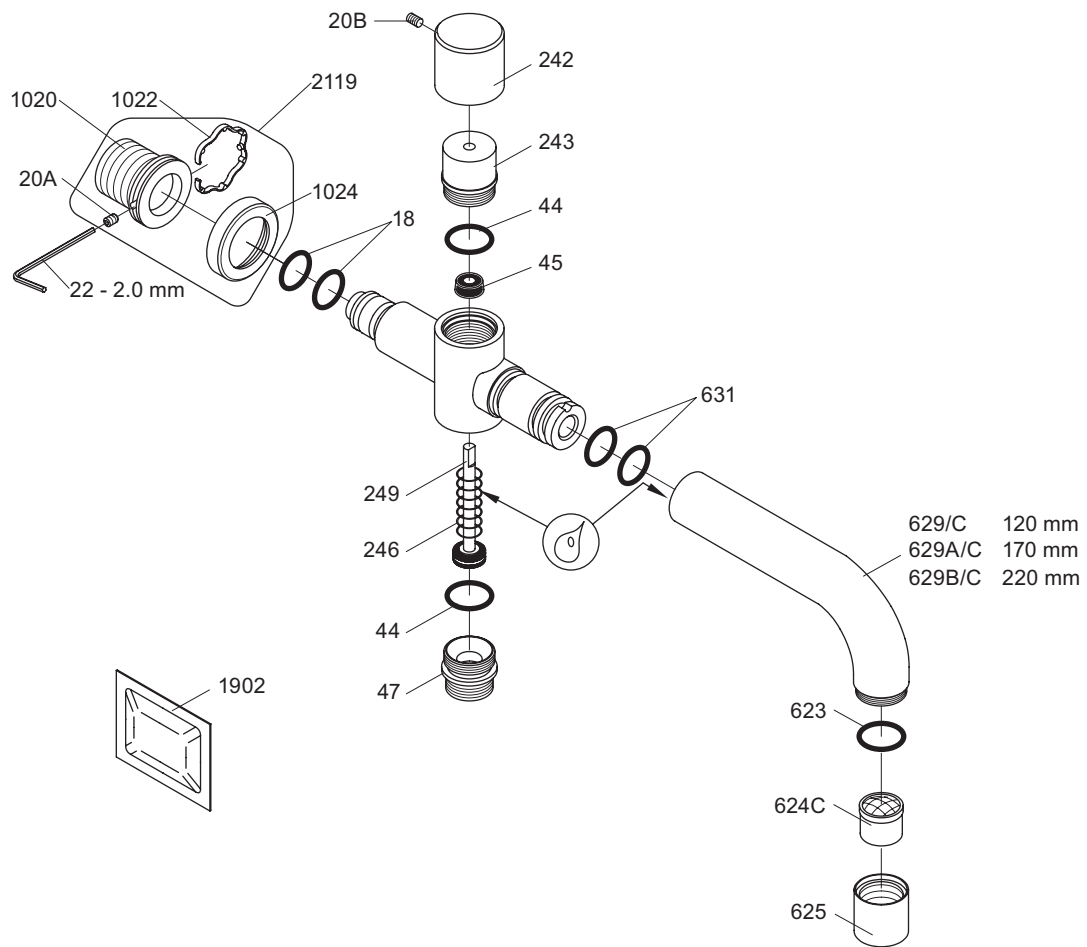

1

010, 010C, 020, 020C, 030, 040, 040D

VR1020

12 mm

2

3

Ø19: 010, 020, 030, 040

VR1019 - Ø19

2.0 mm

Ø24: 010C, 020C, 040D

VR1024 - Ø24

2.0 mm

1/2"

Extension
Verlängerung

Forlængerdele
Förlängning

Verlængstukken
Modification

T Min. 3 mm
Max. 65 mm

Y Min. 48 mm
Max. 110 mm

T	Y	VR2019 (Ø19) VR2119 (Ø24)
3 - 15 mm	110 - 98 mm	Std.
15 - 25 mm	98 - 88 mm	+10
25 - 35 mm	88 - 78 mm	+20
35 - 45 mm	78 - 68 mm	+30
45 - 55 mm	68 - 58 mm	+40
55 - 65 mm	58 - 48 mm	+50

VR2019+/VR2219+

12 mm

VR040D: VR22, VR44, VR45, VR47, VR246, VR623, VR624/A/C/D/E/F, 2xVR631, VR1902
 VR1020K: VR20A, VR22, VR1020, VR1022
 VR2119: VR20A, VR22, VR1020, VR1022, VR1024

vola
 Lunavej 2
 DK-8700 Horsens
 Tlf : + 45 7023 5500
 sales@vola.com
 www.vola.com