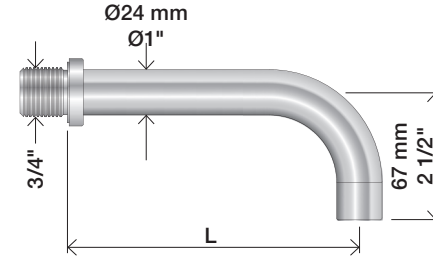

www.vola.com

010, 020

010C, 020C

030

	L (mm)	L (Inch)
030/200	200	7 3/4"
030/250	250	9 3/4"
030/300	300	11 3/4"
030/350	350	13 3/4"

040

040D

	L (mm)	L (Inch)
040	185	7 3/4"
040D	200	7 3/4"
040D/250	250	9 3/4"
040D/300	300	11 3/4"

2.0 mm

Ø24: 010C, 020C, 040D

VR1024 - Ø24

2.0 mm

1/2"

Extension
Verlängerung

Forlængerdele
Förlängning

Verlængstukken
Modification

T Min. 3 mm
Max. 65 mm

Y Min. 48 mm
Max. 110 mm

T	Y	VR2019 (Ø19) VR2119 (Ø24)
3 - 15 mm	110 - 98 mm	Std.
15 - 25 mm	98 - 88 mm	+10
25 - 35 mm	88 - 78 mm	+20
35 - 45 mm	78 - 68 mm	+30
45 - 55 mm	68 - 58 mm	+40
55 - 65 mm	58 - 48 mm	+50