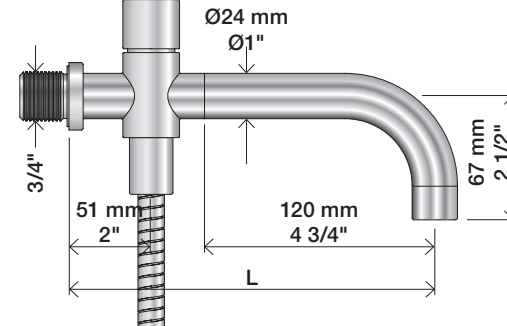

www.vola.com

010, 020

010C, 020C

030

	L (mm)	L (Inch)
030/200	200	7 3/4"
030/250	250	9 3/4"
030/300	300	11 3/4"
030/350	350	13 3/4"

040

040D

	L (mm)	L (Inch)
040	185	7 3/4"
040D	200	7 3/4"
040D/250	250	9 3/4"
040D/300	300	11 3/4"

1

010, 010C, 020, 020C, 030, 040, 040D

VR1020

12 mm

2

3

Ø19: 010, 020, 030, 040

VR1019 - Ø19

2.0 mm

Ø24: 010C, 020C, 040D

VR1024 - Ø24

2.0 mm

1/2"

Extension
Verlängerung

Forlængerdele
Förlängning

Verlængstukken
Modification

T Min. 3 mm
Max. 65 mm

Y Min. 48 mm
Max. 110 mm

T	Y	VR2019 (Ø19) VR2119 (Ø24)
3 - 15 mm	110 - 98 mm	Std.
15 - 25 mm	98 - 88 mm	+10
25 - 35 mm	88 - 78 mm	+20
35 - 45 mm	78 - 68 mm	+30
45 - 55 mm	68 - 58 mm	+40
55 - 65 mm	58 - 48 mm	+50