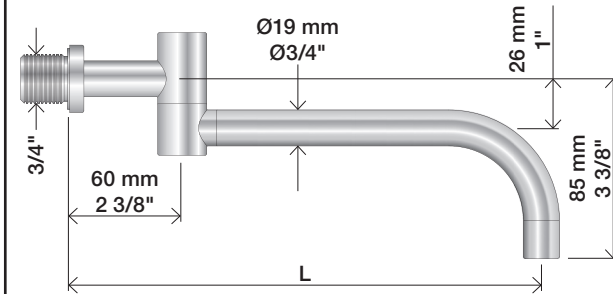

www.vola.com

010, 020

010C, 020C

030

	L (mm)	L (Inch)
030/200	200	7 3/4"
030/250	250	9 3/4"
030/300	300	11 3/4"
030/350	350	13 3/4"

040

040D

	L (mm)	L (Inch)
040	185	7 3/4"
040D	200	7 3/4"
040D/250	250	9 3/4"
040D/300	300	11 3/4"

1

010, 010C, 020, 020C, 030, 040, 040D

VR1020

12 mm

2

3

Ø19: 010, 020, 030, 040

VR1019 - Ø19

2.0 mm

Ø24: 010C, 020C, 040D

VR1024 - Ø24

2.0 mm

1/2"

Extension
Verlängerung

Forlængerdele
Förlängning

Verlængstukken
Modification

T Min. 3 mm
Max. 65 mm

Y Min. 48 mm
Max. 110 mm

T	Y	VR2019 (Ø19) VR2119 (Ø24)
3 - 15 mm	110 - 98 mm	Std.
15 - 25 mm	98 - 88 mm	+10
25 - 35 mm	88 - 78 mm	+20
35 - 45 mm	78 - 68 mm	+30
45 - 55 mm	68 - 58 mm	+40
55 - 65 mm	58 - 48 mm	+50