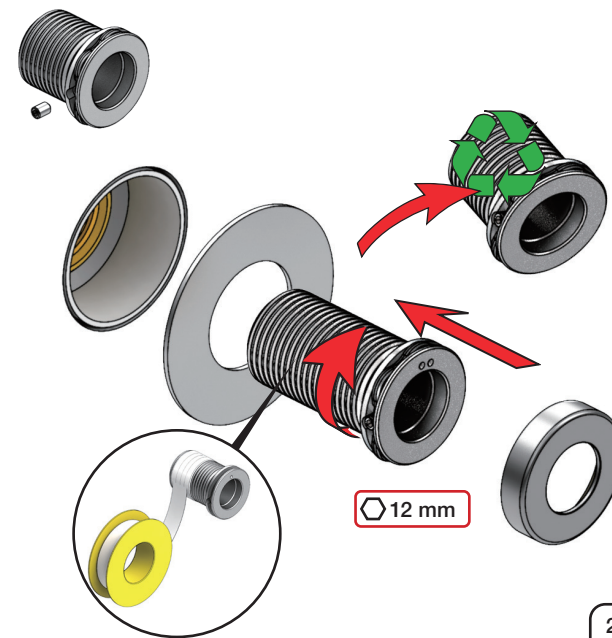

T	Y	VR2019 (Ø19) VR2119 (Ø24)
3 - 15 mm	110 - 98 mm	Std.
15 - 25 mm	98 - 88 mm	+10
25 - 35 mm	88 - 78 mm	+20
35 - 45 mm	78 - 68 mm	+30
45 - 55 mm	68 - 58 mm	+40
55 - 65 mm	58 - 48 mm	+50

VR2019+/VR2219+