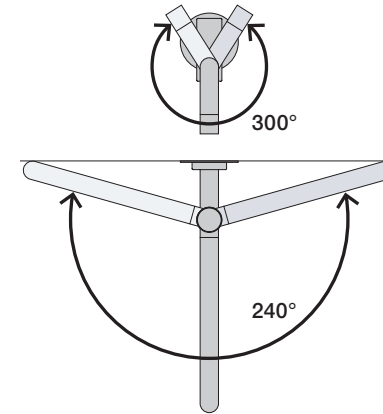

www.vola.com

010, 020

010C, 020C

030

	L (mm)	L (Inch)
030/200	200	7 3/4"
030/250	250	9 3/4"
030/300	300	11 3/4"
030/350	350	13 3/4"

040

040D

	L (mm)	L (Inch)
040	185	7 3/4"
040D	200	7 3/4"
040D/250	250	9 3/4"
040D/300	300	11 3/4"

1

010, 010C, 020, 020C, 030, 040, 040D

VR1020

12 mm

2

3

Ø19: 010, 020, 030, 040

VR1019 - Ø19

2.0 mm

Ø24: 010C, 020C, 040D

VR1024 - Ø24

2.0 mm

1/2"

Extension
Verlängerung

Forlængerdele
Förlängning

Verlængstukken
Modification

T Min. 3 mm
Max. 65 mm

Y Min. 48 mm
Max. 110 mm

T	Y	VR2019 (Ø19) VR2119 (Ø24)
3 - 15 mm	110 - 98 mm	Std.
15 - 25 mm	98 - 88 mm	+10
25 - 35 mm	88 - 78 mm	+20
35 - 45 mm	78 - 68 mm	+30
45 - 55 mm	68 - 58 mm	+40
55 - 65 mm	58 - 48 mm	+50