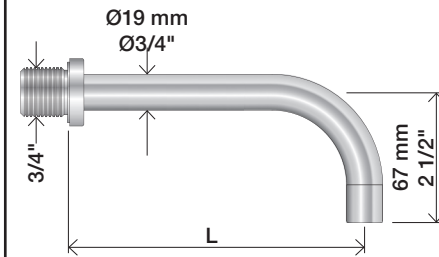

www.vola.com

010, 020

010C, 020C

030

	L (mm)	L (Inch)
030/200	200	7 3/4"
030/250	250	9 3/4"
030/300	300	11 3/4"
030/350	350	13 3/4"

040

040D

	L (mm)	L (Inch)
040	185	7 3/4"
040D	200	7 3/4"
040D/250	250	9 3/4"
040D/300	300	11 3/4"

2.0 mm

Ø24: 010C, 020C, 040D

VR1024 - Ø24

2.0 mm

1/2"

Extension
Verlängerung

Forlængerdele
Förlängning

Verlængstukken
Modification

T Min. 3 mm
Max. 65 mm

Y Min. 48 mm
Max. 110 mm

T	Y	VR2019 (Ø19) VR2119 (Ø24)
3 - 15 mm	110 - 98 mm	Std.
15 - 25 mm	98 - 88 mm	+10
25 - 35 mm	88 - 78 mm	+20
35 - 45 mm	78 - 68 mm	+30
45 - 55 mm	68 - 58 mm	+40
55 - 65 mm	58 - 48 mm	+50