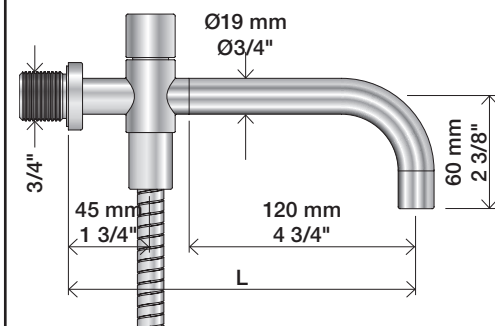

www.vola.com

010, 020

010C, 020C

030

	L (mm)	L (Inch)
030/200	200	7 3/4"
030/250	250	9 3/4"
030/300	300	11 3/4"
030/350	350	13 3/4"

040

040D

	L (mm)	L (Inch)
040	185	7 3/4"
040D	200	7 3/4"
040D/250	250	9 3/4"
040D/300	300	11 3/4"

1

010, 010C, 020, 020C, 030, 040, 040D

VR1020

12 mm

2

3

Ø19: 010, 020, 030, 040

VR1019 - Ø19

2.0 mm

Ø24: 010C, 020C, 040D

VR1024 - Ø24

2.0 mm

1/2"

Extension
Verlängerung

Forlængerdele
Förlängning

Verlængstukken
Modification

T Min. 3 mm
Max. 65 mm

Y Min. 48 mm
Max. 110 mm

T	Y	VR2019 (Ø19) VR2119 (Ø24)
3 - 15 mm	110 - 98 mm	Std.
15 - 25 mm	98 - 88 mm	+10
25 - 35 mm	88 - 78 mm	+20
35 - 45 mm	78 - 68 mm	+30
45 - 55 mm	68 - 58 mm	+40
55 - 65 mm	58 - 48 mm	+50