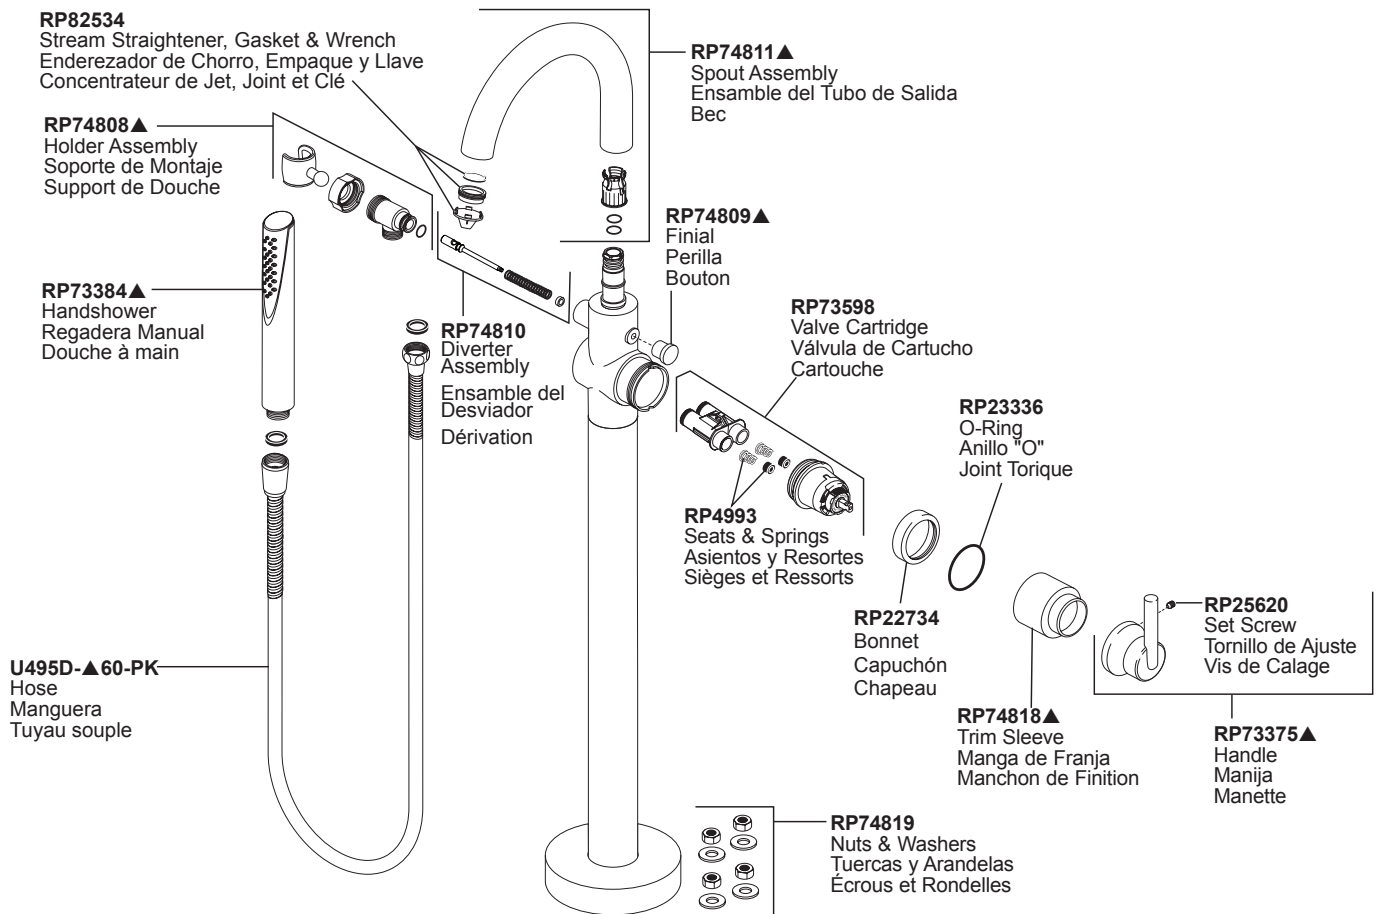

Models/Modelos/Modèles
T4759-FL▲

Optional:

Pressure balance cartridge RP46074 can replace RP73598.

Opcional:

El cartucho RP46074 para balancear la presión puede reemplazar el RP73598.

Facultatif :

La cartouche à équilibrage de pression RP46704 peut remplacer le modèle RP73598.

▲Specify Finish / Especificue el Acabado / Précisez le Fini