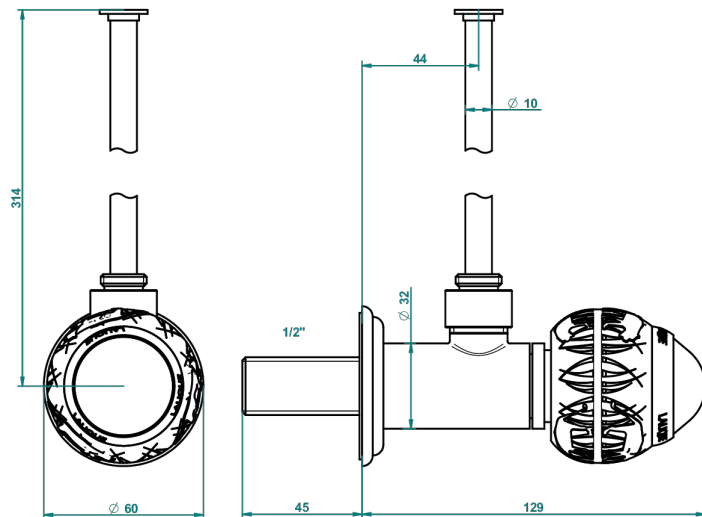

PANTHERE CO СВЕТЛЫМ ХРУСТАЛЕМ

THG[®]
PARIS

A2H-181/S

Кран запорный 1/2" стильный регулируемый с 30 см трубкой

30597

25/07/2016

ХАРАКТЕРИСТИКИ

- Panthere со светлым хрусталём
- Кран запорный 1/2" стильный регулируемый с 30 см трубкой