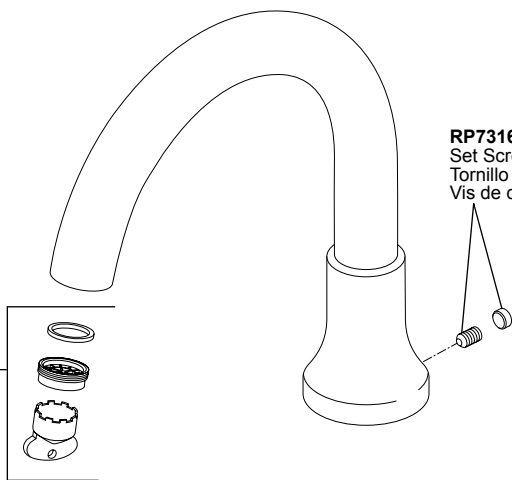

Models/Modelos/Modèles  
**T2759 & T4759**  
 Series/Series/Seria  
**Trinsic®**

**Model / Modelo / Modèle T2759**

**RP82534**  
 Stream Straightener, Gasket & Wrench  
 Enderezador del chorro, empaque y llave  
 Concentrateur de jet, joint et clé

**RP73162▲**  
 Set Screw & Button  
 Tornillo de presión y botón  
 Vis de calage et bouton

**RP20368**  
 Gasket  
 Empaque  
 Joint

**RP73161▲**  
 Handle Base, Nut & Gasket  
 Base de la manija, tuerca y empaque  
 Bae, écrou et joint de manette

**RP73386**  
 Set Screws & Buttons  
 Tornillos de ajuste y botóns  
 Vis de calage et boutons

**H659▲**  
 Handle Assembly  
 Ensemble de la manija  
 Manette

**Model / Modelo / Modèle T4759**

**RP74235▲**  
 Lift Rod & Knob  
 Barra de levante y perilla  
 Tirette et bouton

**H659▲**  
 Handle Assembly  
 Ensemble de la manija  
 Manette

**RP73384▲**  
 Handshower Assembly  
 Ensemble de la  
 regadera manual  
 Douche à main

**RP73162▲**  
 Set Screw & Button  
 Tornillo de presión y botón  
 Vis de calage et bouton