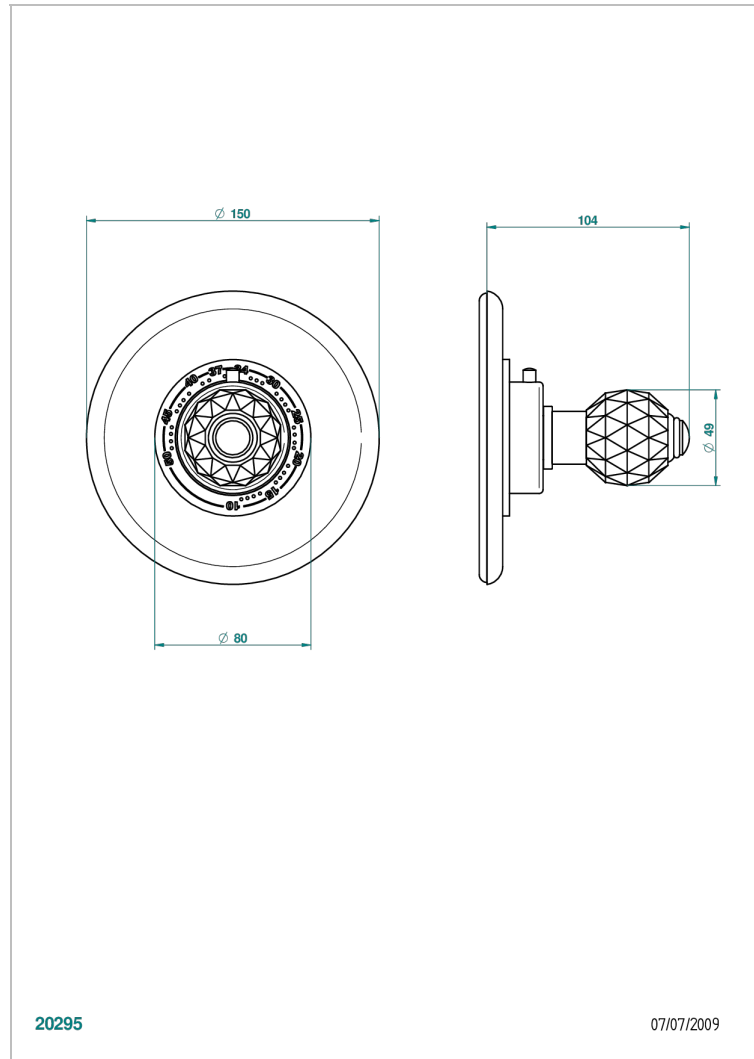

MANDARINE CRISTALLIA DIAMANT

U1K-15EN16EM

Ручка регулировки для термостата EUROTHERM N°8105N, 8200N, 8300

THG[®]
PARIS

ХАРАКТЕРИСТИКИ

- Mandarin cristallia diamant
- Ручка регулировки для термостата EUROTHERM N°8105N, 8200N, 8300

СВЯЗАННЫЕ ТОВАРНЫЕ ПОЗИЦИИ

- Ref. G00-8105N Термостат 1/2" EUROTHERM - 28 л/мин с восковым картриджем
- Ref. G00-8200N Термостат 3/4" EUROTHERM - 80 л/мин

ДОСТУПНЫЕ ВАРИАНТЫ ПОКРЫТИЙ

Blush PVD - H62
Graphite PVD - H64
Matt Umber PVD - H67
Matt blush PVD - H60
Matt graphite PVD - H65
Umber PVD - H66