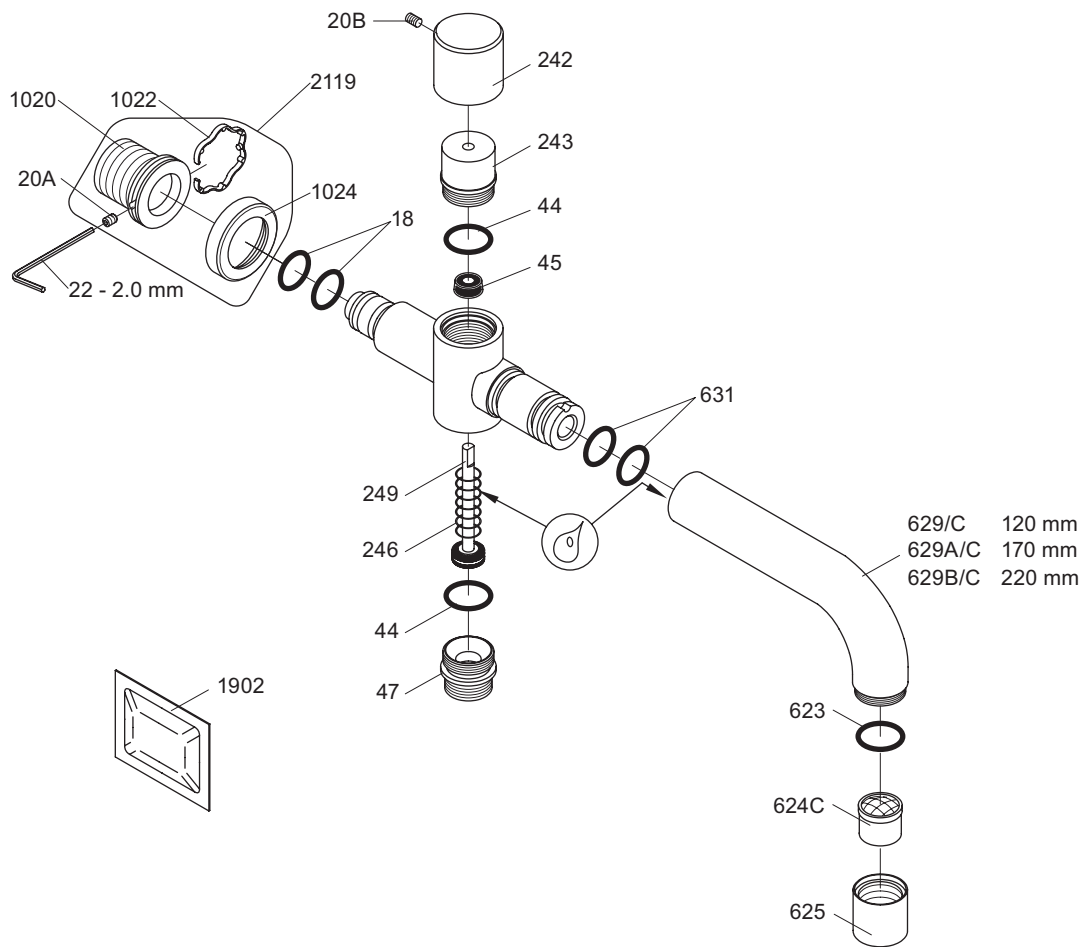

040

040D

	L (mm)	L (Inch)
040	185	7 3/4"
040D	200	7 3/4"
040D/250	250	9 3/4"
040D/300	300	11 3/4"

1

010, 010C, 020, 020C, 030, 040, 040D

VR1020

12 mm

2

3

Ø19: 010, 020, 030, 040

VR1019 - Ø19

2.0 mm

Ø24: 010C, 020C, 040D

VR1024 - Ø24

2.0 mm

1/2"

Extension
Verlängerung

Forlængerdele
Förlängning

Verlængstukken
Modification

T Min. 3 mm
Max. 65 mm

Y Min. 48 mm
Max. 110 mm

T	Y	VR2019 (Ø19) VR2119 (Ø24)
3 - 15 mm	110 - 98 mm	Std.
15 - 25 mm	98 - 88 mm	+10
25 - 35 mm	88 - 78 mm	+20
35 - 45 mm	78 - 68 mm	+30
45 - 55 mm	68 - 58 mm	+40
55 - 65 mm	58 - 48 mm	+50

VR2019+/VR2219+

12 mm

VR040D: VR22, VR44, VR45, VR47, VR246, VR623, VR624/A/C/D/E/F, 2xVR631, VR1902
 VR1020K: VR20A, VR22, VR1020, VR1022
 VR2119: VR20A, VR22, VR1020, VR1022, VR1024

vola

Lunavej 2
 DK-8700 Horsens
 Tlf : + 45 7023 5500
 sales@vola.com
 www.vola.com