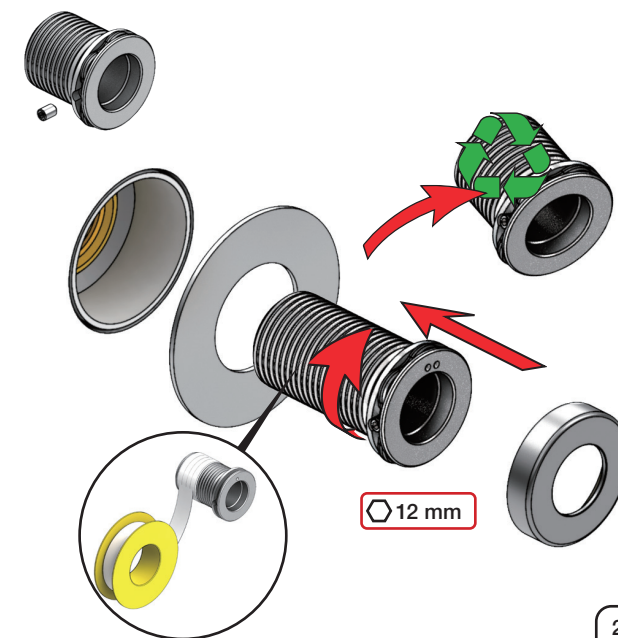

T	Y	VR2019 (Ø19) VR2119 (Ø24)
3 - 15 mm	110 - 98 mm	Std.
15 - 25 mm	98 - 88 mm	+10
25 - 35 mm	88 - 78 mm	+20
35 - 45 mm	78 - 68 mm	+30
45 - 55 mm	68 - 58 mm	+40
55 - 65 mm	58 - 48 mm	+50

VR2019+/VR2219+