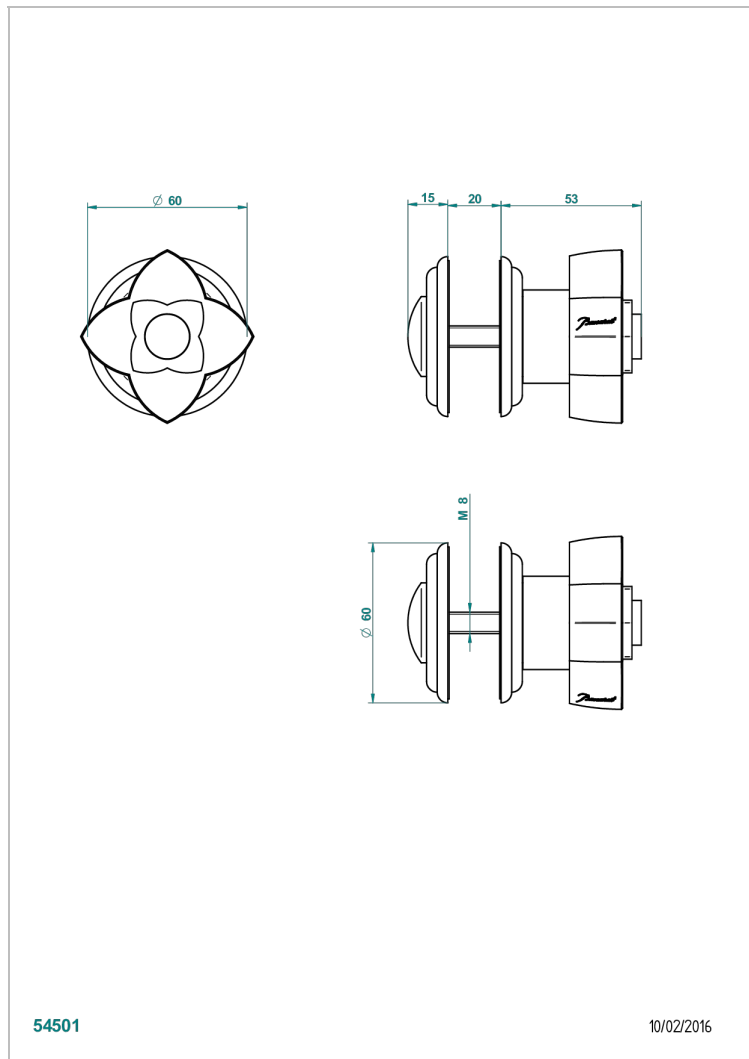

ПЕТАЛЕ DE CRISTAL, ПРОЗРАЧНЫЙ ХРУСТАЛЬ

U6A-639V

Ручка большая

THG[®]
PARIS

ХАРАКТЕРИСТИКИ

- Pétale de Cristal, прозрачный хрусталь
- Ручка большая

ДОСТУПНЫЕ ВАРИАНТЫ ПОКРЫТИЙ

Blush PVD - H62
Graphite PVD - H64
Matt Umber PVD - H67
Matt blush PVD - H60
Matt graphite PVD - H65
Umber PVD - H66

Аранья (чёрный никель) - D24
Бронза - D01
Золото - F01
Матовая красная старинная медь - H07
Матовое золото - F07
Матовое светлое золото - F31

Матовый никель - C01
Матовый хром - C02
Никель - B01
Покрытие PVD бронза - F33
Покрытие PVD золотистый цвет - H52
Покрытие PVD латунь - H49