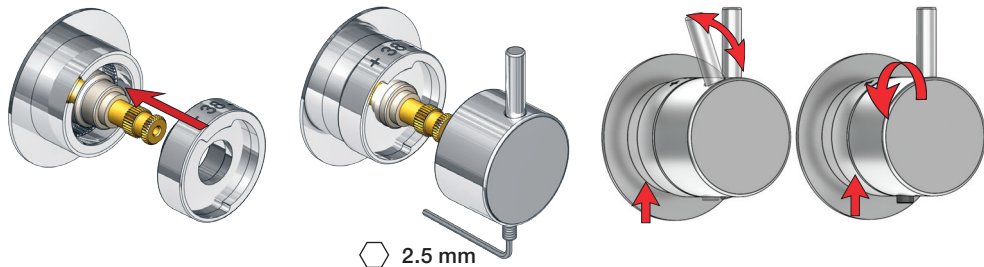

VR2279

VR2279B

VR2279C

	A	
VR2279	16 mm	16 - 22 mm
VR2279B	12 mm	12 - 18 mm
VR2279C	8 mm	8 - 15 mm

NR 64

NR 64 - 1

VR2279

VR2279B

VR2279C

	A	
VR2279	16 mm	16 - 22 mm
VR2279B	12 mm	12 - 18 mm
VR2279C	8 mm	8 - 15 mm

NR 52 - 3

Anti scald settings
Verbrühschutz
Skoldningssikring
Skållnings skydd
Broeien verzekeringen
Prévention des brûlures

38°C
100°F

NR 52 - 4

2.5 mm

NR 64 - 2

2.5 mm

5400

5400VA3

5400VA4