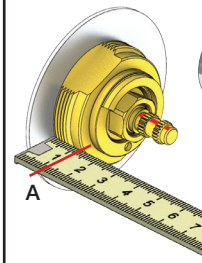

VR2279B

VR2279C

	A	
VR2279	16 mm	16 - 22 mm
VR2279B	12 mm	12 - 18 mm
VR2279C	8 mm	8 - 15 mm

NR 51 - 2

NR 52

NR 52 - 1

VR5278

NR 52 - 2

VR2279

VR2279B

VR2279C

	A	
VR2279	16 mm	16 - 22 mm
VR2279B	12 mm	12 - 18 mm
VR2279C	8 mm	8 - 15 mm

NR 64

NR 64 - 1

VR2279

VR2279B

VR2279C

	A	
VR2279	16 mm	16 - 22 mm
VR2279B	12 mm	12 - 18 mm
VR2279C	8 mm	8 - 15 mm

NR 52 - 3

Anti scald settings
Verbrühschutz
Skoldningssikring
Skållnings skydd
Broeien verzekeringen
Prévention des brûlures

38°C
100°F

NR 52 - 4

2.5 mm

NR 64 - 2

2.5 mm

5400

5400VA3

5400VA4