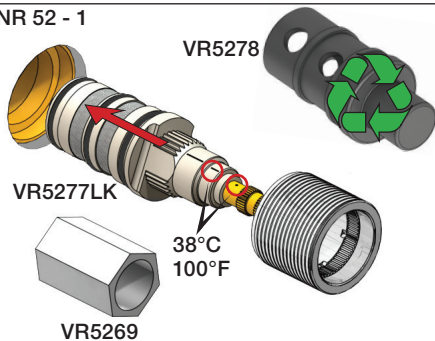

VR2279B

VR2279C

	A	
VR2279	16 mm	16 - 22 mm
VR2279B	12 mm	12 - 18 mm
VR2279C	8 mm	8 - 15 mm

NR 51 - 2

NR 52

NR 52 - 1

VR5278

NR 52 - 2

VR2279

VR2279B

VR2279C

	A	
VR2279	16 mm	16 - 22 mm
VR2279B	12 mm	12 - 18 mm
VR2279C	8 mm	8 - 15 mm

NR 64

NR 64 - 1

VR2279

VR2279B

VR2279C

	A	
VR2279	16 mm	16 - 22 mm
VR2279B	12 mm	12 - 18 mm
VR2279C	8 mm	8 - 15 mm

NR 52 - 3

Anti scald settings
Verbrühschutz
Skoldningssikring
Skållnings skydd
Broeien verzekeringen
Prévention des brûlures

38°C
100°F

NR 52 - 4

2.5 mm

NR 64 - 2

2.5 mm

5400

5400VA3

5400VA4