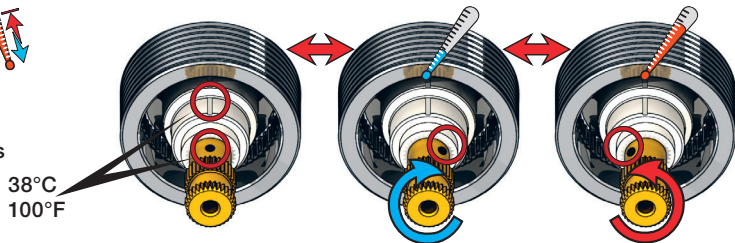

VR2279

VR2279B

VR2279C

	A	
VR2279	16 mm	16 - 22 mm
VR2279B	12 mm	12 - 18 mm
VR2279C	8 mm	8 - 15 mm

NR 64

NR 64 - 1

VR2279

VR2279B

VR2279C

	A	
VR2279	16 mm	16 - 22 mm
VR2279B	12 mm	12 - 18 mm
VR2279C	8 mm	8 - 15 mm

NR 52 - 3

Anti scald settings
Verbrühschutz
Skoldningssikring
Skållnings skydd
Broeien verzekeringen
Prévention des brûlures

38°C
100°F

NR 52 - 4

2.5 mm

NR 64 - 2

2.5 mm

5400

5400VA3

5400VA4