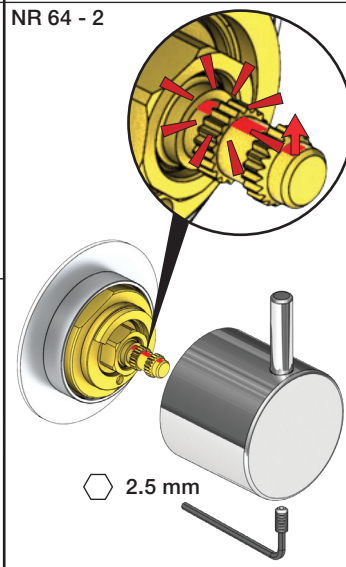

VR2279B

VR2279C

	A	
VR2279	16 mm	16 - 22 mm
VR2279B	12 mm	12 - 18 mm
VR2279C	8 mm	8 - 15 mm

NR 51 - 2

NR 52

NR 52 - 1

VR5278

NR 52 - 2

VR2279

VR2279B

VR2279C

	A	
VR2279	16 mm	16 - 22 mm
VR2279B	12 mm	12 - 18 mm
VR2279C	8 mm	8 - 15 mm

NR 64

NR 64 - 1

VR2279

VR2279B

VR2279C

	A	
VR2279	16 mm	16 - 22 mm
VR2279B	12 mm	12 - 18 mm
VR2279C	8 mm	8 - 15 mm

NR 52 - 3

Anti scald settings
Verbrühschutz
Skoldningssikring
Skållnings skydd
Broeien verzekeringen
Prévention des brûlures

38°C
100°F

NR 52 - 4

2.5 mm

NR 64 - 2

2.5 mm

5400

5400VA3

5400VA4