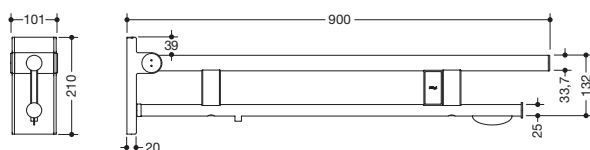

Abmessungen in mm

Oberflächen/Farben

Die Farbe AY läuft zum 31.03.2023 aus

Alternative Oberflächen

Technische Änderungen vorbehalten, 29.03.2022

HEWI Heinrich Wilke GmbH
Postfach 1260
D-34442 Bad Arolsen

Telefon: +49 5691 82-0
Telefax: +49 5691 82-319

info@hewi.de
www.hewi.com