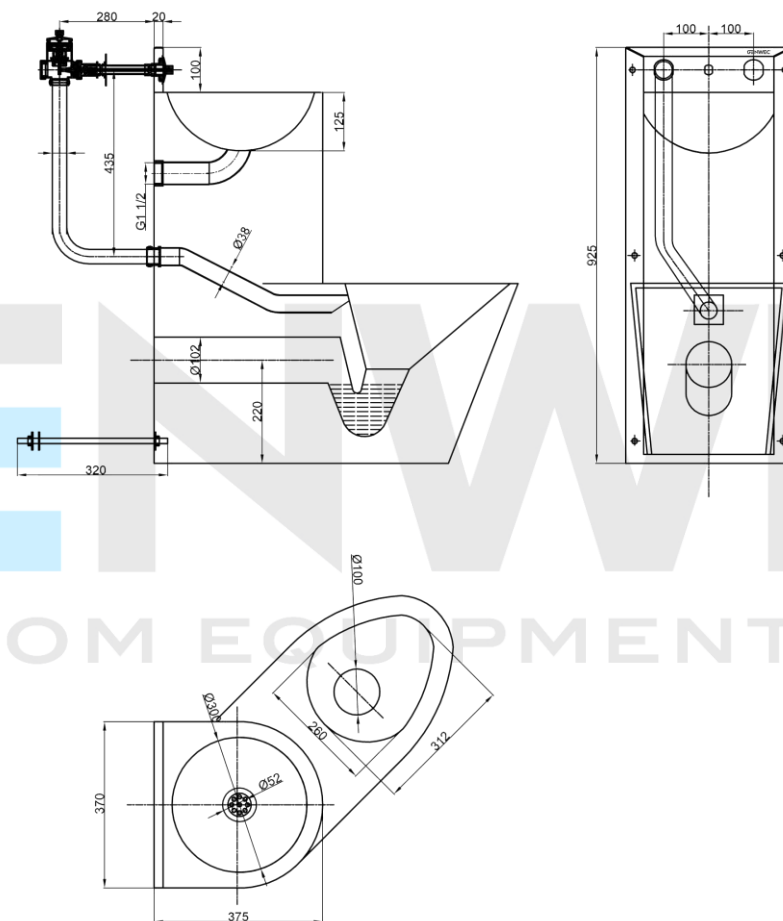

*La imagen no representa el acabado final

Descripción del producto

Compacto de lavabo e inodoro de acero inoxidable AISI 304.

Espesor del acero inoxidable 1,5 mm

Acabado satinado.

Entrada de agua a pared de diámetro 1" 1/2

Desagüe a pared o suelo de diámetro 102 mm

Producto antivandálico

Incluye accesorios (grifería, valvulería y tornillería) para su instalación y puesta en funcionamiento.

Especificaciones técnicas:

Compacto de lavabo e inodoro a la derecha. El producto se compone de un lavabo principal y un inodoro adjunto. El lavabo principal, realizado íntegramente en chapa de acero inoxidable AISI 304 de 1,5mm de espesor, dispone de una cubeta interior con desagüe y canalizaciones de conexión a la red. La entrada de agua al lavabo se activa por fluxómetro. El inodoro adjunto, realizado íntegramente en acero inoxidable AISI304 de 1,5mm de espesor, incorpora la canalización a desagüe para suelo o pared de Ø102 mm y una entrada de agua de Ø 1 1/2. El producto incorpora todos los elementos/accesorios necesarios para su instalación y puesta a punto (grifería, valvulería, tornillería así como todas las conexiones necesarias). El montaje del mueble compacto, de características anti vandálicas, se realiza mediante tornillería a pared y suelo. El conjunto montado tiene un acabado superficial satinado que le confiere una resistencia adecuada frente al uso. La dimensión total del producto es 950x370x810mm. El modelo de sanitario de acero inoxidable es GW08 73 04 01, fabricado por GENWEC WASHROOM S.L. - Av. Joan Carles I, 46-48 - c.p: 08908 L'Hospitalet de Llobregat - Barcelona. www.genwec.com.

Características técnicas

Especificaciones del producto

- Lavabo e inodoro principal realizados en acero inoxidable AISI304 de 1,5mm de espesor.
- Anti vandálico, fijación a pared y suelo.
- Acabado satinado.
- Entrada de agua a pared de diámetro 1" 1/2
- Desagüe a pared o suelo de diámetro 102 mm