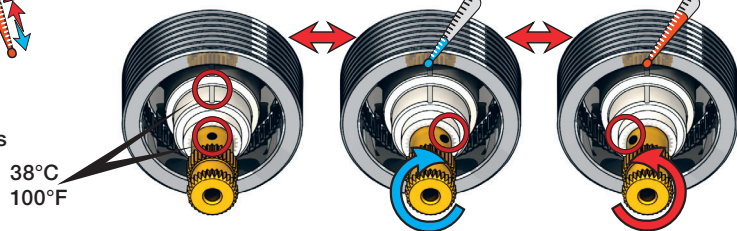

VR2279B

VR2279C

| | A | |
|---------|-------|------------|
| VR2279 | 16 mm | 16 - 22 mm |
| VR2279B | 12 mm | 12 - 18 mm |
| VR2279C | 8 mm | 8 - 15 mm |

NR 51 - 2

NR 52

NR 52 - 1

NR 52 - 2

NR 64

NR 64 - 1

NR 52 - 3

Anti scald settings
 Verbrühschutz
 Skoldningssikring
 Skållnings skydd
 Broeien verzekeringen
 Prévention des brûlures

NR 52 - 4

NR 64 - 2