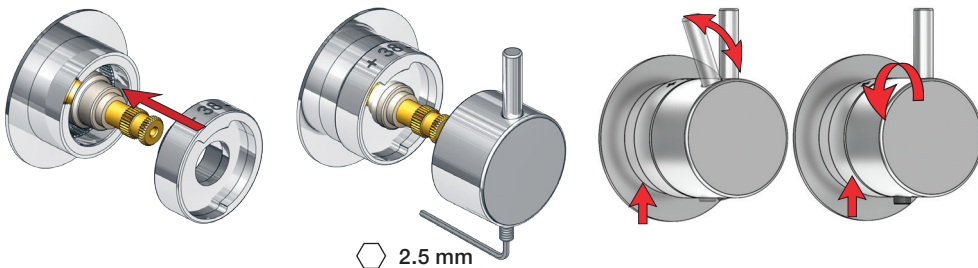

VR2279B

VR2279C

| | A | |
|---------|-------|------------|
| VR2279 | 16 mm | 16 - 22 mm |
| VR2279B | 12 mm | 12 - 18 mm |
| VR2279C | 8 mm | 8 - 15 mm |

NR 51 - 2

NR 52

NR 52 - 1

NR 52 - 2

NR 64

NR 64 - 1

NR 52 - 3

Anti scald settings
 Verbrühschutz
 Skoldningssikring
 Skållnings skydd
 Broeien verzekeringen
 Prévention des brûlures

NR 52 - 4

NR 64 - 2