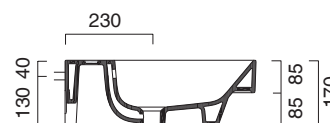

# ZERO 100x50

CATALANO  
THE ESSENCE OF CERAMICS

○ cod. 110ZPBM  
Bianco Safinato | Safin White

Installazione sospesa, appoggio, semincasso.  
*It can be installed wall-hung, lay-on, semi-fitted.*  
*Installation hängend, halbeingebaut.*

cod. 5P10ZP00

Portasciugamani in alluminio cromato.  
*Chrome aluminium towel rail.*  
*Porte serviette en aluminium chromé.*

CE EN 14688 - CL20

Tutti i diritti sulla presente scheda appartengono a Ceramica Catalano S.p.A. in via esclusiva. È vietata la copia, la pubblicazione, la distribuzione o la riproduzione (anche parziale), se non autorizzata per iscritto.  
All rights in the present form belong exclusively to Ceramica Catalano S.p.A. It is strictly forbidden to copy, publish, distribute or reproduce it (including any partial reproduction), without prior written permission.