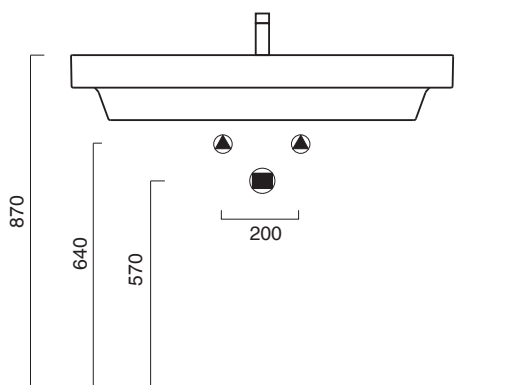

# ZERO 100x50

CATALANO  
THE ESSENCE OF CERAMICS

○ cod. 110ZPBM  
Bianco Safinato | Safin White

Installazione sospesa, appoggio, semincasso.  
*It can be installed wall-hung, lay-on, semi-fitted.*  
*Installation hängend, halbeingebaut.*

cod. 5P10ZP00

Portasciugamani in alluminio cromato.  
*Chrome aluminium towel rail.*  
*Porte serviette en aluminium chromé.*

CE EN 14688 - CL20

Tutti i diritti sulla presente scheda appartengono a Ceramica Catalano S.p.A. in via esclusiva. È vietata la copia, la pubblicazione, la distribuzione o la riproduzione (anche parziale), se non autorizzata per iscritto.  
All rights in the present form belong exclusively to Ceramica Catalano S.p.A. It is strictly forbidden to copy, publish, distribute or reproduce it (including any partial reproduction), without prior written permission.