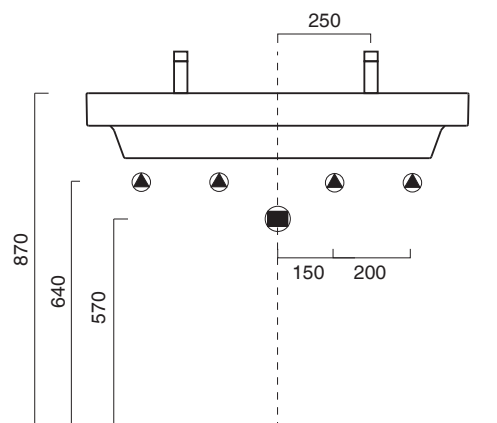

# ZERO 100x50

CATALANO  
THE ESSENCE OF CERAMICS

○ cod. 110ZPBM  
Bianco Safinato | Safin White

Installazione sospesa, appoggio, semincasso.  
*It can be installed wall-hung, lay-on, semi-fitted.*  
*Installation hängend, halbeingebaut.*

cod. 5P10ZP00

Portasciugamani in alluminio cromato.  
*Chrome aluminium towel rail.*  
*Porte serviette en aluminium chromé.*

CE EN 14688 - CL20

Tutti i diritti sulla presente scheda appartengono a Ceramica Catalano S.p.A. in via esclusiva. È vietata la copia, la pubblicazione, la distribuzione o la riproduzione (anche parziale), se non autorizzata per iscritto.  
All rights in the present form belong exclusively to Ceramica Catalano S.p.A. It is strictly forbidden to copy, publish, distribute or reproduce it (including any partial reproduction), without prior written permission.