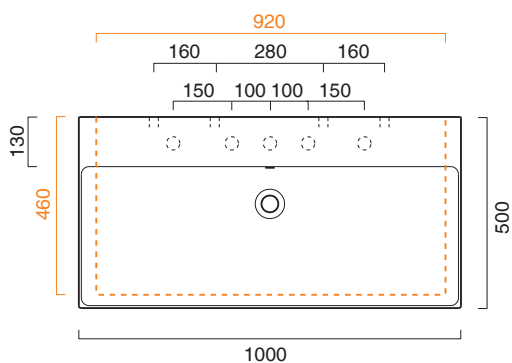

# ZERO 100x50

CATALANO  
THE ESSENCE OF CERAMICS

○ cod. 110ZPBM  
Bianco Safinato | Safin White

Installazione sospesa, appoggio, semincasso.  
*It can be installed wall-hung, lay-on, semi-fitted.*  
*Installation hängend, halbeingebaut.*

cod. 5P10ZP00

Portasciugamani in alluminio cromato.  
*Chrome aluminium towel rail.*  
*Porte serviette en aluminium chromé.*

CE EN 14688 - CL20

Tutti i diritti sulla presente scheda appartengono a Ceramica Catalano S.p.A. in via esclusiva. È vietata la copia, la pubblicazione, la distribuzione o la riproduzione (anche parziale), se non autorizzata per iscritto.  
All rights in the present form belong exclusively to Ceramica Catalano S.p.A. It is strictly forbidden to copy, publish, distribute or reproduce it (including any partial reproduction), without prior written permission.