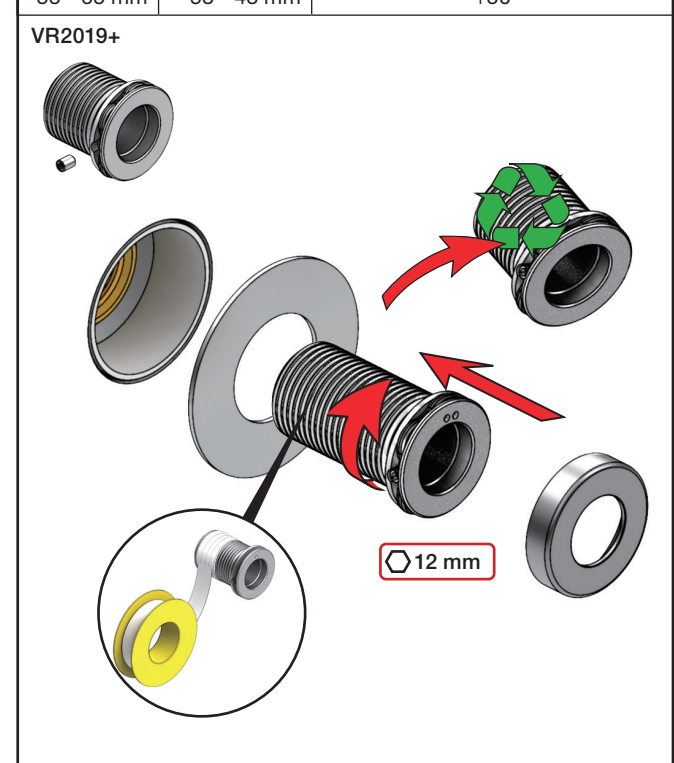

VOLA 070, 070R, 070-HT2

Fitting instruction
 Montageanleitung
 Monteringsvejledning
 Monteringsvægledning
 Montage hanleiding
 Manuel de montage

Data	Bar:	1	2	3	4	5
070/070R	(l/min) (Gal/min)	9 2.5	9 2.5	9 2.5	9 2.5	9 2.5
070-HT2	(l/min) (Gal/min)	9 2.5	12 3.2	15 4.0	17 4.5	19 5
	Max. 65°C. 150°F					

VR161:
 VR161K: 7 l/min - 1.8 Gal/min (Cal Green)

Extension Verlängerung Forlængerdele Förlängning Verlengstukken Modification

T Min. 3 mm Max. 65 mm **Y** Min. 48 mm Max. 110 mm

T	Y	VR2019
3 - 15 mm	110 - 98 mm	Std.
15 - 25 mm	98 - 88 mm	+10
25 - 35 mm	88 - 78 mm	+20
35 - 45 mm	78 - 68 mm	+30
45 - 55 mm	68 - 58 mm	+40
55 - 65 mm	58 - 48 mm	+50