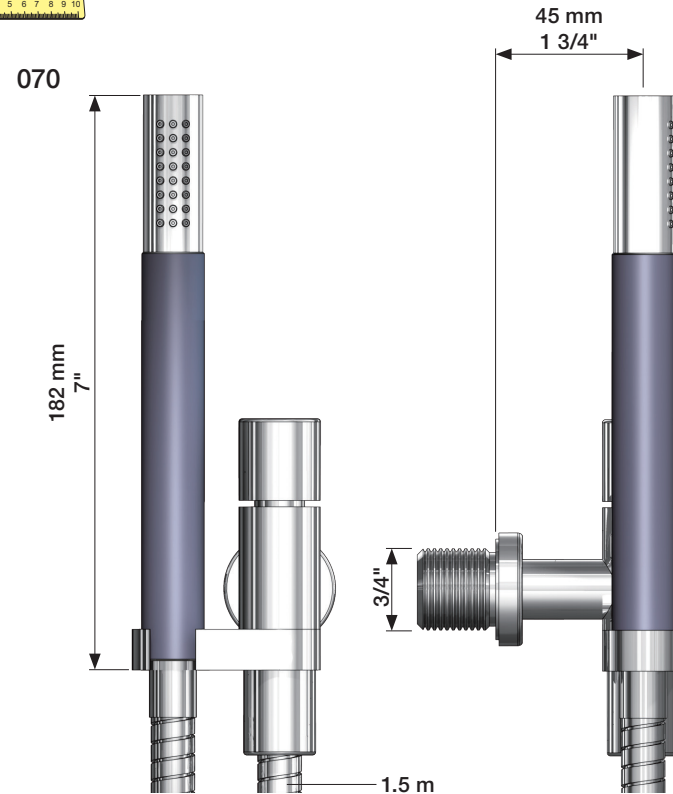

VOLA 070, 070R, 070-HT2

Fitting instruction
 Montageanleitung
 Monteringsvejledning
 Monteringsvægledning
 Montage hanleiding
 Manuel de montage

Data	Bar:	1	2	3	4	5
070/070R	(l/min) (Gal/min)	9 2.5	9 2.5	9 2.5	9 2.5	9 2.5
070-HT2	(l/min) (Gal/min)	9 2.5	12 3.2	15 4.0	17 4.5	19 5
	Max. 65°C. 150°F					

VR161:
 VR161K: 7 l/min - 1.8 Gal/min (Cal Green)

Extension Verlängerung Forlængerdele Förlängning Verlengstukken Modification

T Min. 3 mm Max. 65 mm **Y** Min. 48 mm Max. 110 mm

T	Y	VR2019
3 - 15 mm	110 - 98 mm	Std.
15 - 25 mm	98 - 88 mm	+10
25 - 35 mm	88 - 78 mm	+20
35 - 45 mm	78 - 68 mm	+30
45 - 55 mm	68 - 58 mm	+40
55 - 65 mm	58 - 48 mm	+50

VR1020K: VR20A, VR22, VR1020, VR1022
 VR2019: VR20A, VR22, VR1019, VR1020, VR1022

vola
 Lunavej 2
 DK-8700 Horsens
 Tlf : + 45 7023 5500
 sales@vola.com
 www.vola.com

VOLA 070, 070R 070-HT2

Date
Apr. 21

Rev.
5