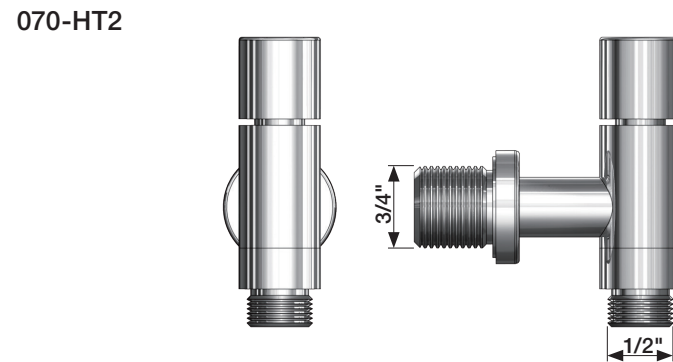

VOLA 070, 070R, 070-HT2

Fitting instruction
 Montageanleitung
 Monteringsvejledning
 Monteringsvægledning
 Montage hanleiding
 Manuel de montage

Data	Bar:	1	2	3	4	5
070/070R	(l/min) (Gal/min)	9 2.5	9 2.5	9 2.5	9 2.5	9 2.5
070-HT2	(l/min) (Gal/min)	9 2.5	12 3.2	15 4.0	17 4.5	19 5
	Max. 65°C. 150°F					

VR161:
 VR161K: 7 l/min - 1.8 Gal/min (Cal Green)

Extension Verlängerung Forlængerdele Förlängning Verlengstukken Modification

T Min. 3 mm Max. 65 mm **Y** Min. 48 mm Max. 110 mm

T	Y	VR2019
3 - 15 mm	110 - 98 mm	Std.
15 - 25 mm	98 - 88 mm	+10
25 - 35 mm	88 - 78 mm	+20
35 - 45 mm	78 - 68 mm	+30
45 - 55 mm	68 - 58 mm	+40
55 - 65 mm	58 - 48 mm	+50