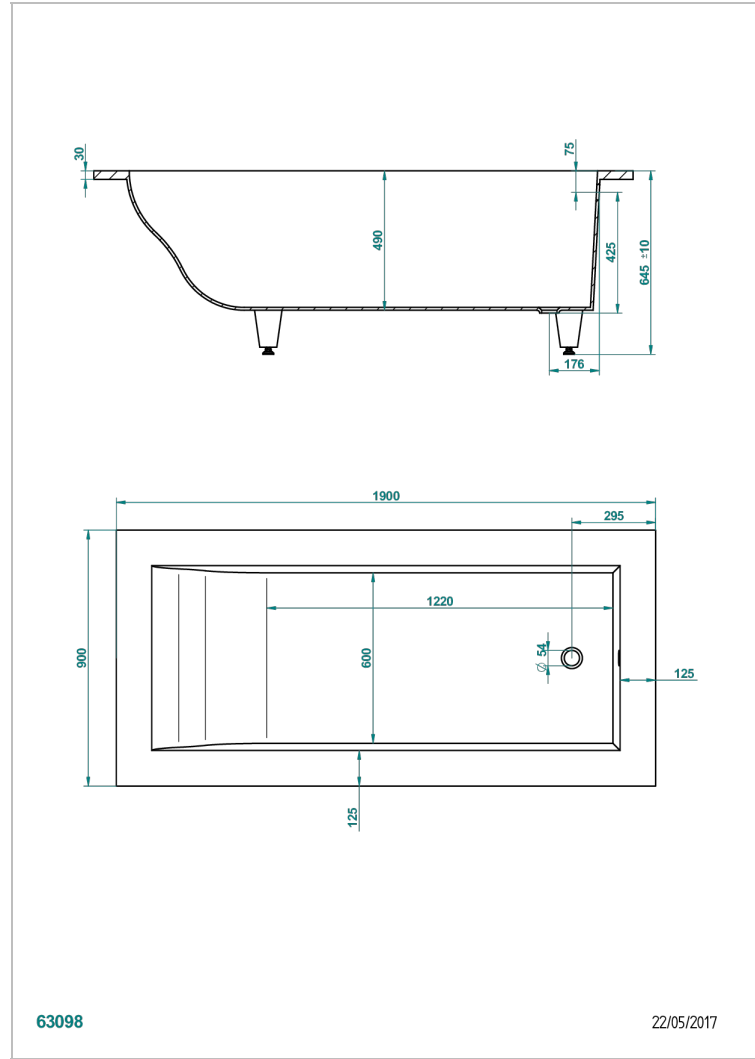

ВСТРАИВАЕМЫЕ ВАННЫ

B10-B504

Встраиваемая ванна ASTRELLE 190 x 90 x 65 см, без донного клапана

THG[®]
PARIS

63098

22/05/2017

ХАРАКТЕРИСТИКИ

- Встраиваемые ванны
- Встраиваемая ванна ASTRELLE 190 x 90 x 65 см, без донного клапана

СВЯЗАННЫЕ ТОВАРНЫЕ ПОЗИЦИИ

- Ref. G1T-3O2GM Перелив GEBERIT для ванны - европейская модель - большой размер регулируемая высота : от 165мм MAXI 580мм регулируемая выступающая часть : от 110мм MAXI 700мм- выпуск Ø 40 мм с стильной ручкой
- Ref. B12-K12A Джакузи с 12 аэромассажными форсунками
- Ref. B12-K12H Джакузи с 12 гидромассажными форсунками
- Ref. B12-K12H12A Système balnéothérapie, combiné 12 jets hydrobain et 12 jets aérobain
- Ref. B12-K110 Система дезинфекции со сменным блоком 1 литр
- Ref. B12-K112 Опция Bluetooth
- Ref. B12-K102AB Система хромотерапии с 2 светодиодами для гидромассажной ванны
- Ref. B16-P100 Квадратный подголовник 30 x 30 см, белый
- Ref. B16-P103 Цилиндрический подголовник 1/2 13 см x 26 см, белый
- Ref. B16-P104 Подголовник из полиуретанового геля 30 x 12 см, высота 4 см, белый
- Ref. B16-P105 Подголовник из полиуретанового геля 38.5 x 21 см, высота 2 см, белый
- Ref. B16-P106 Подголовник из полиуретанового геля 30 x 7 см, высота 2 см, белый
- Ref. B16-P107 Подголовник из полиуретанового геля 35 x 40 см, высота 5,5 см, белый
- Ref. B16-K111 Filling system by water blade